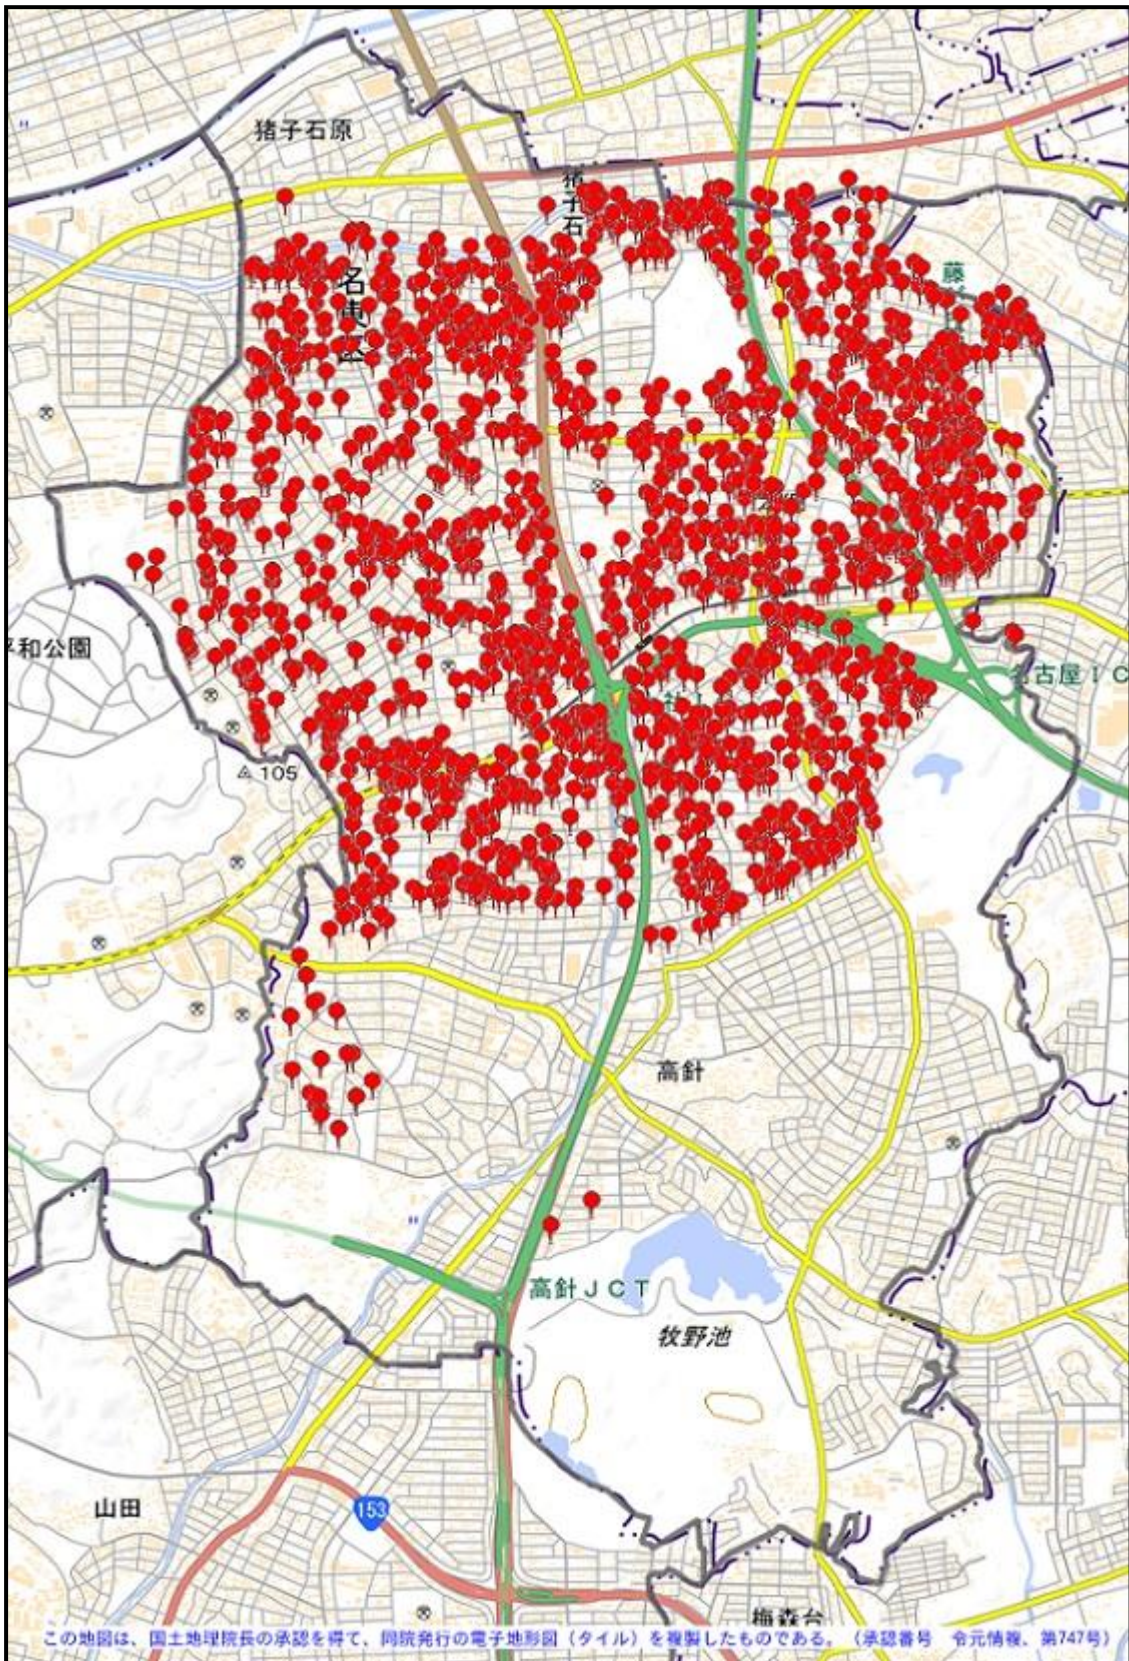

# 名東警察署

駐車監視員活動ガイドラインにおける確認標章の取付け状況

令和元年7月1日～令和2年6月30日 3,824件