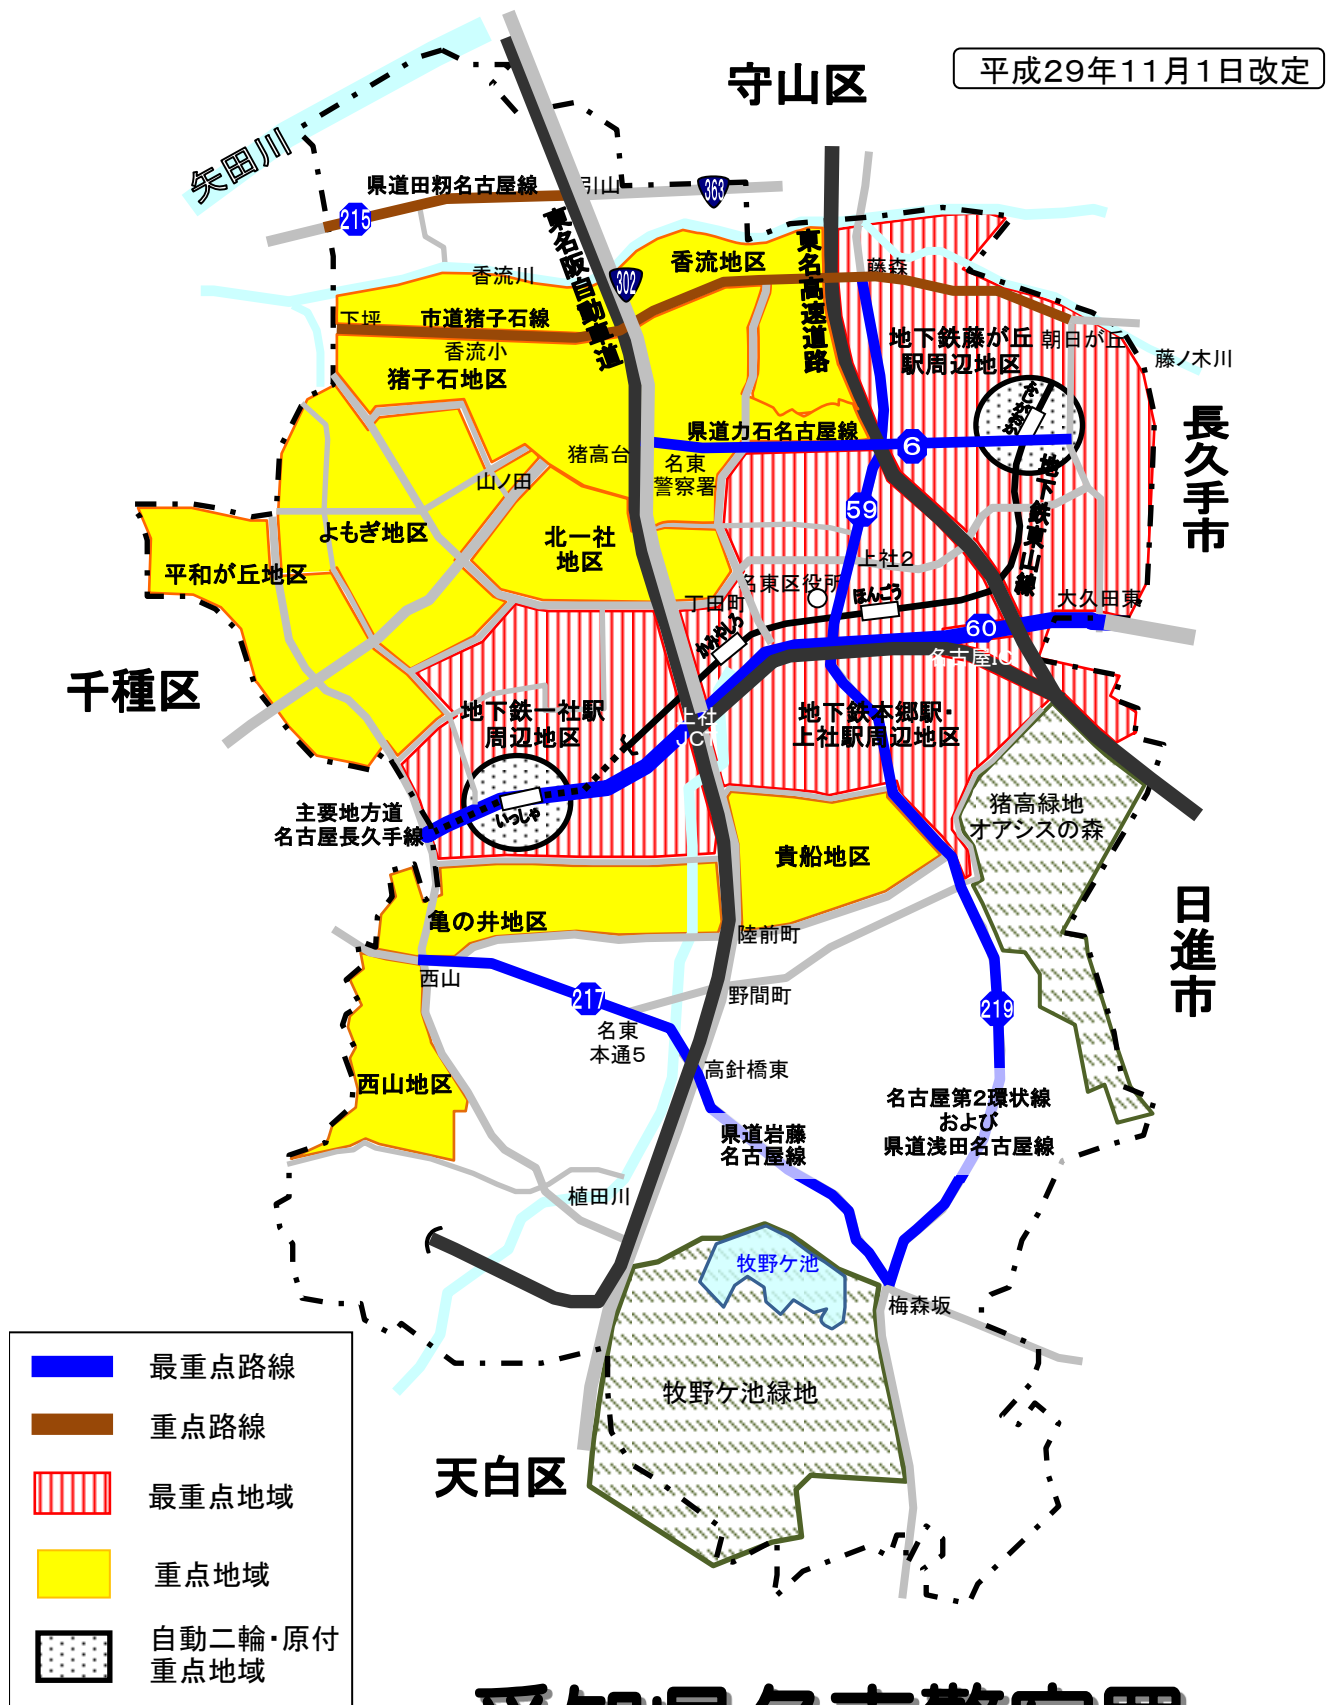

駐車監視員活動ガイドライン

平成29年11月1日改定

愛知県名東警察署