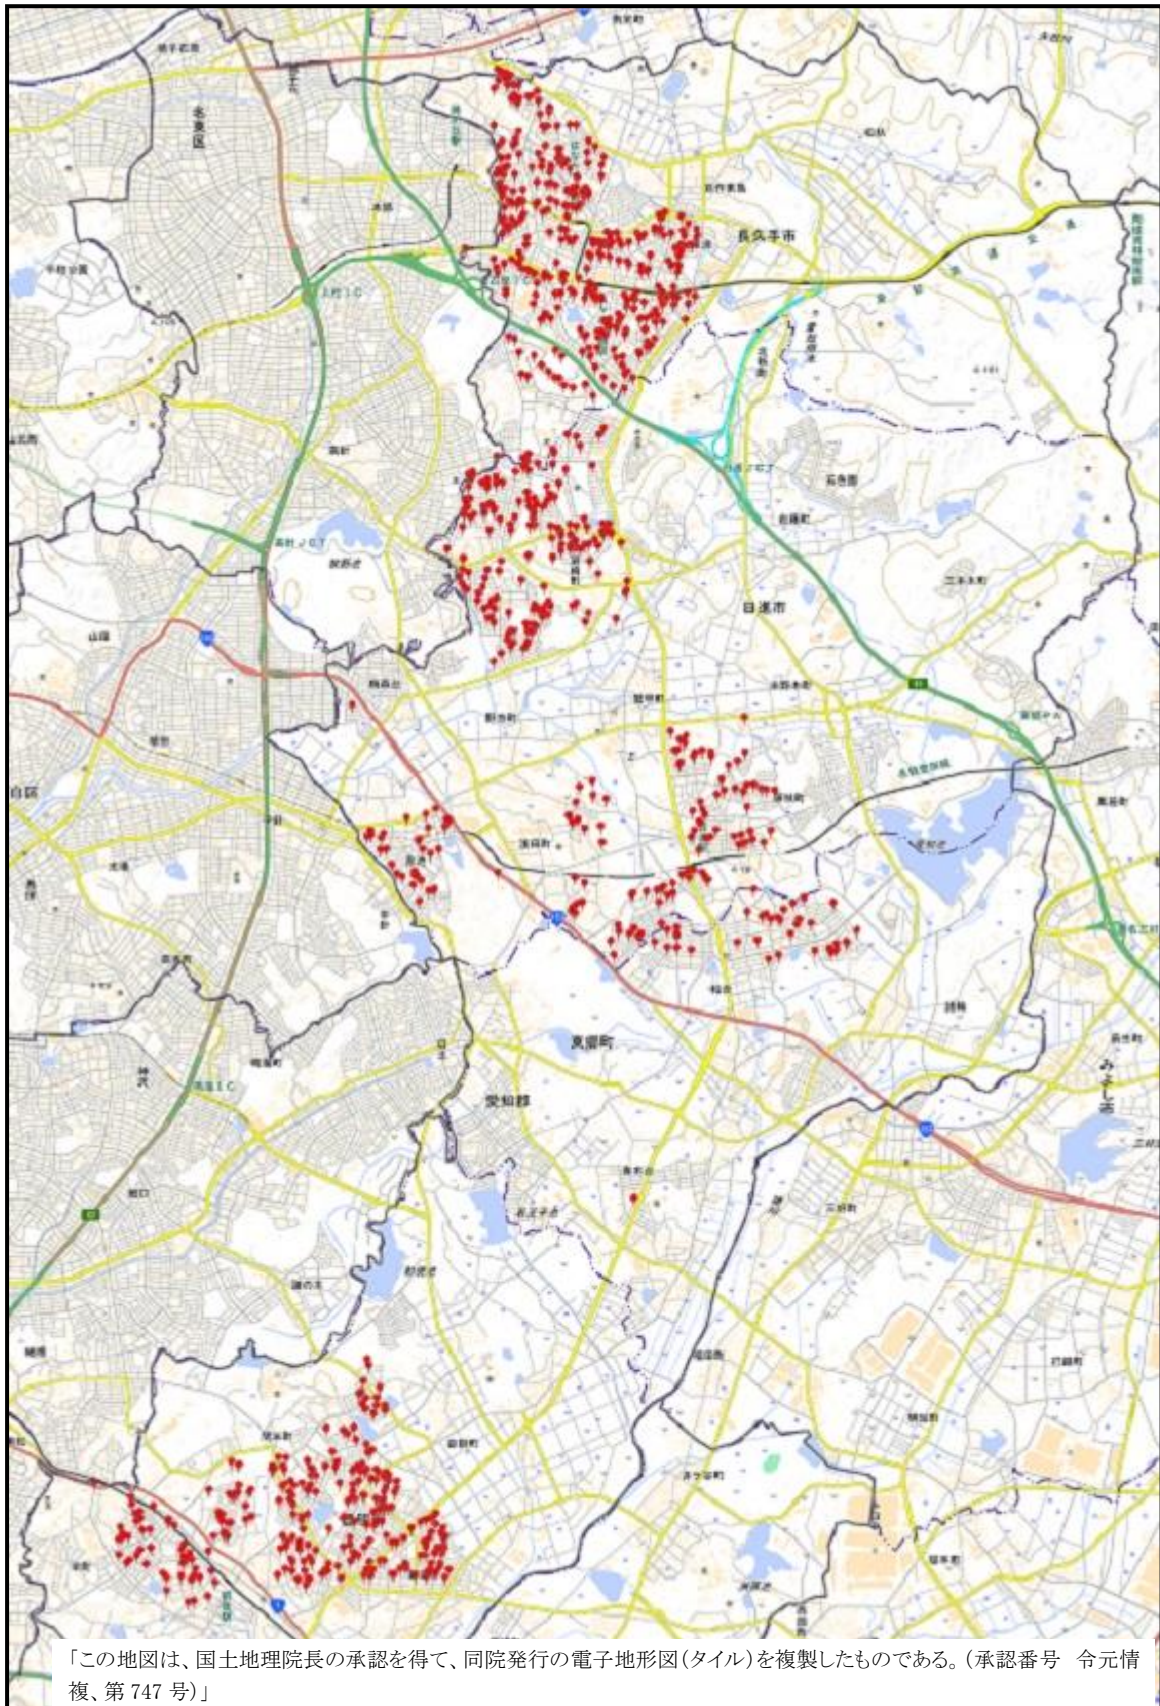

愛知警察署

駐車監視員活動ガイドラインにおける確認標章の取付け状況

令和元年7月1日～令和2年6月30日 1, 556件