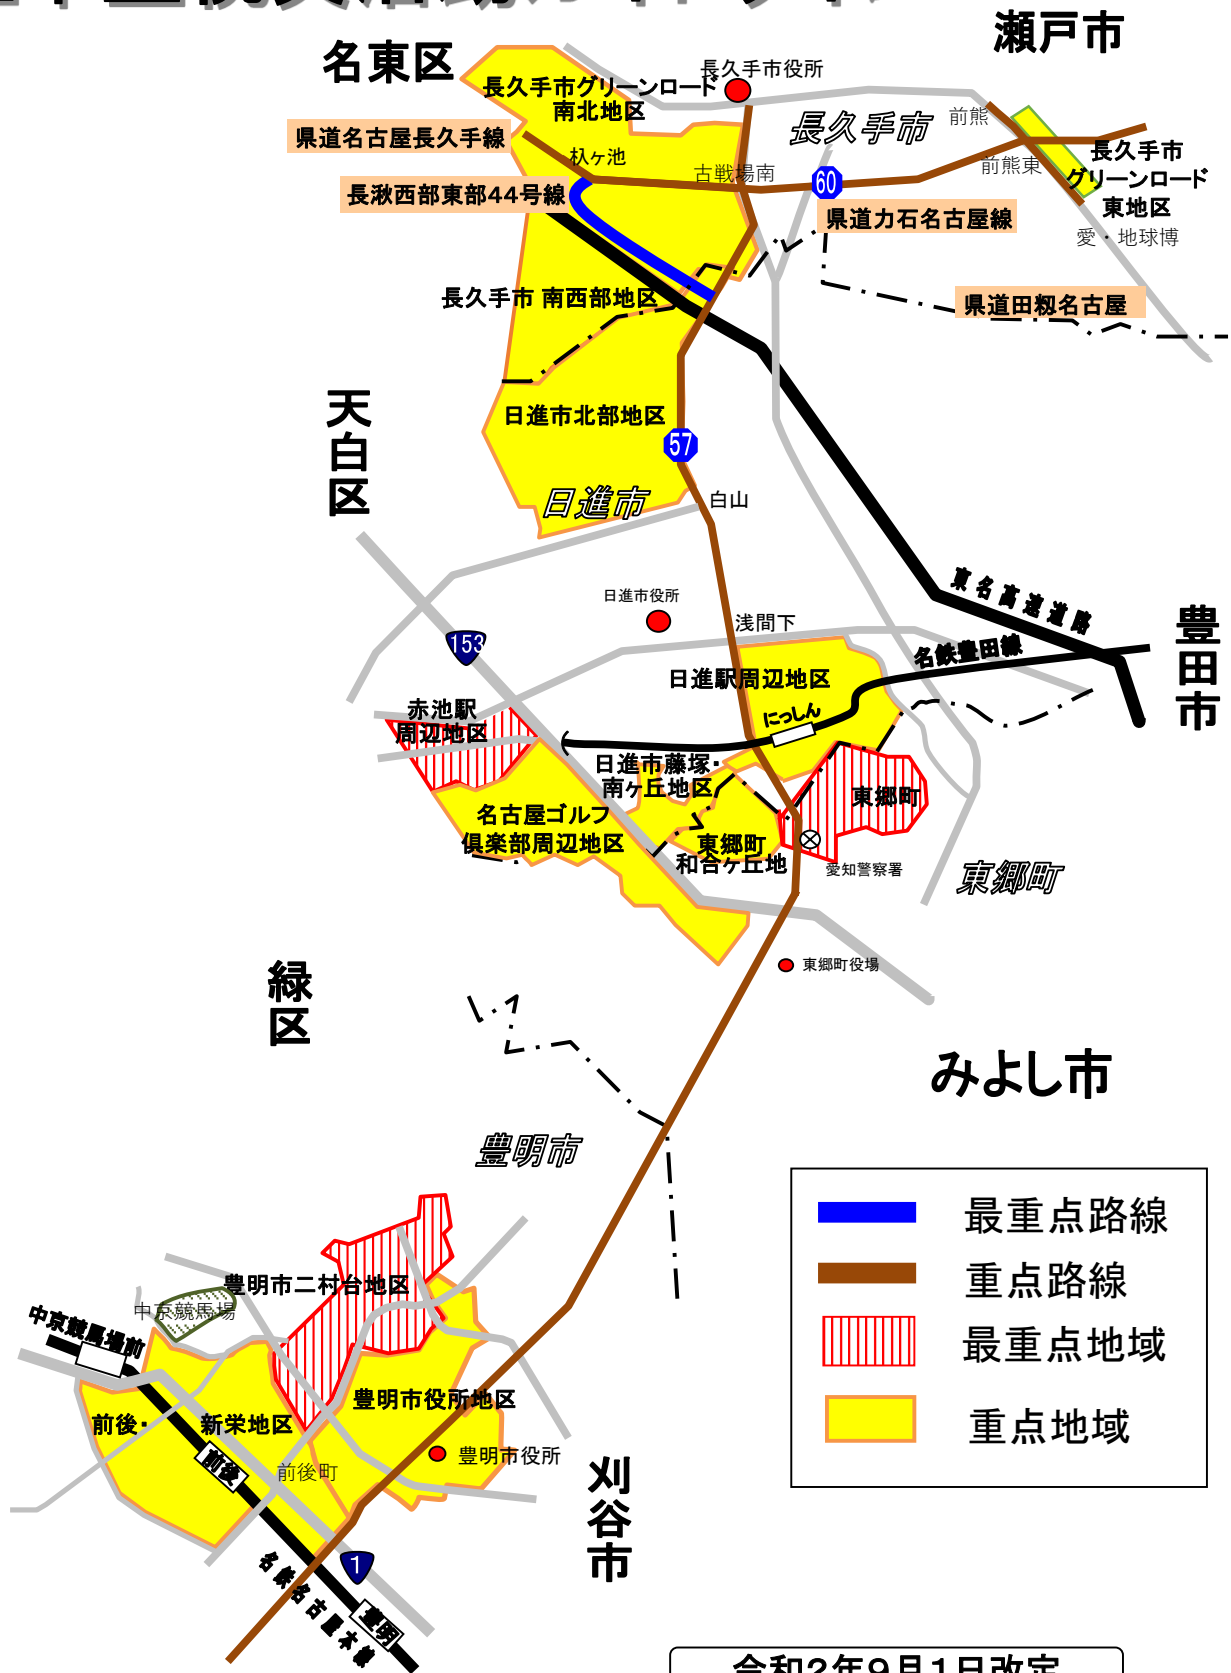

駐車監視員活動ガイドライン

愛知県愛知警察署