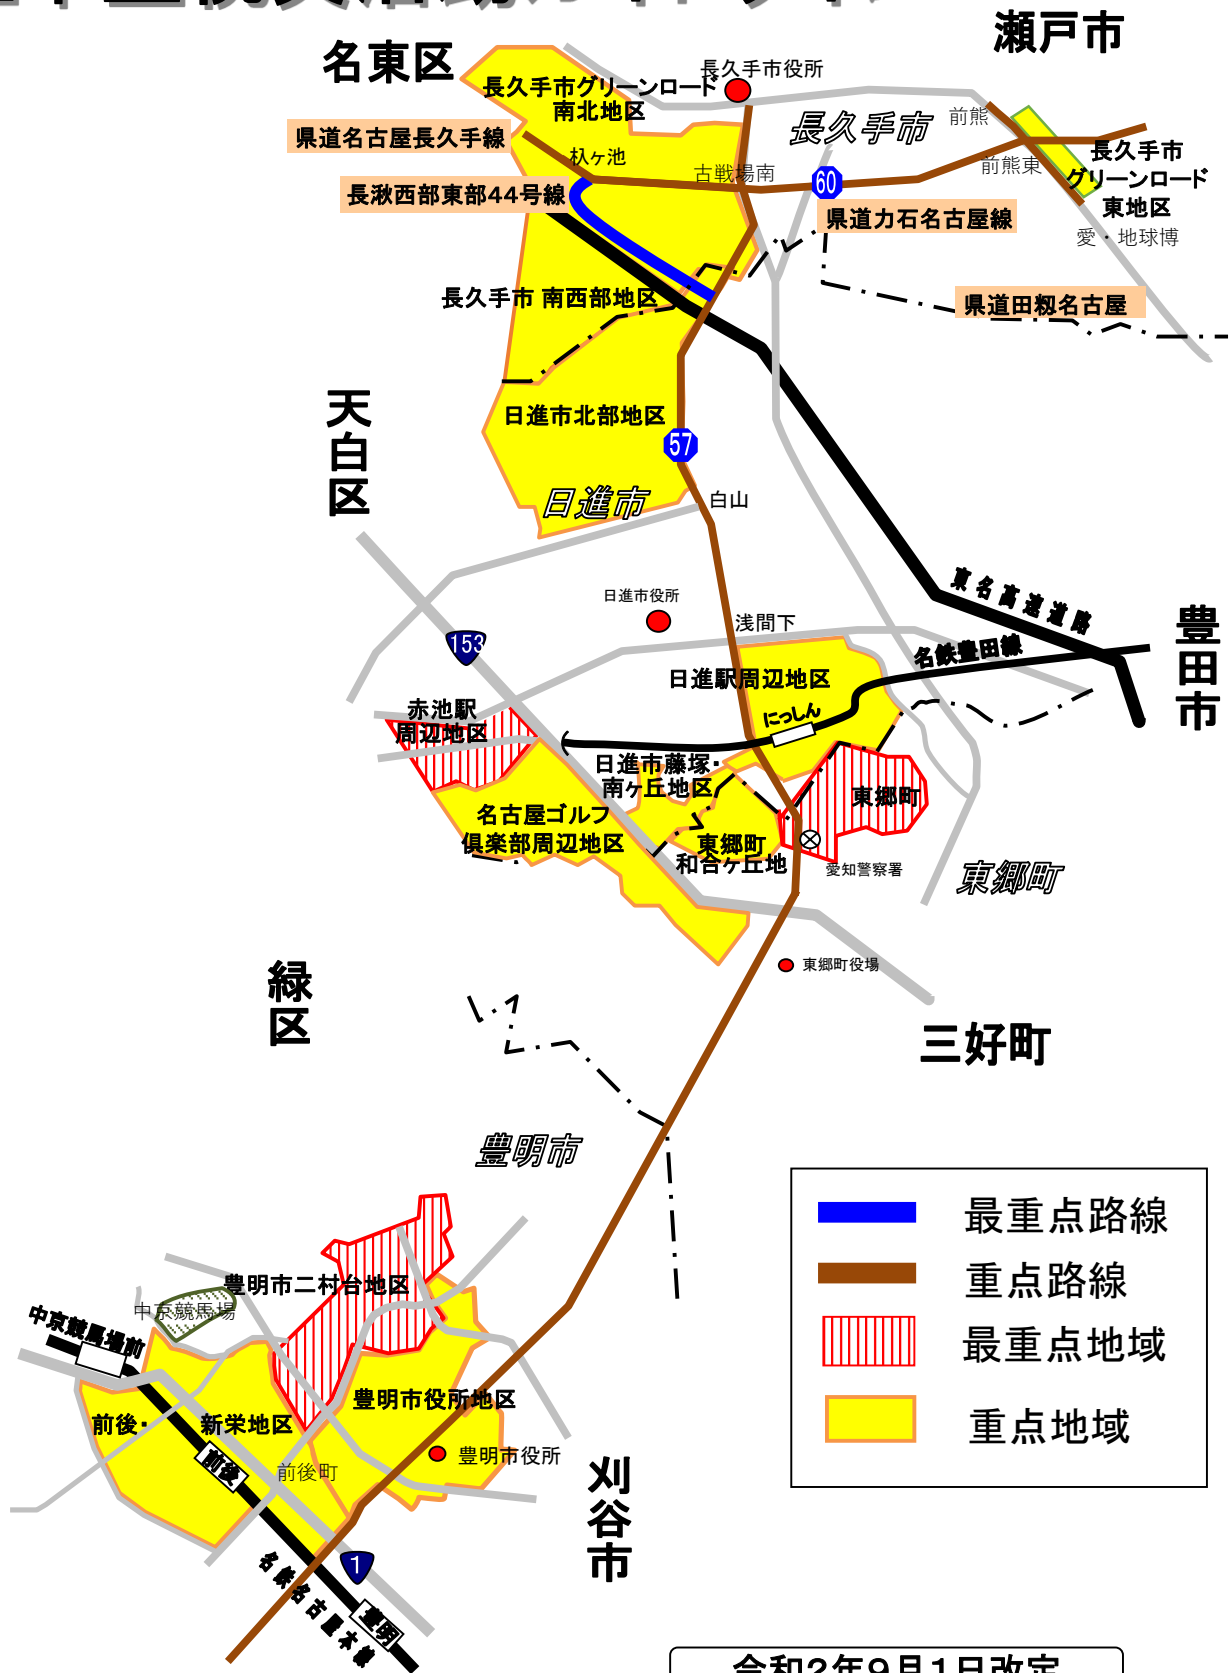

# 駐車監視員活動ガイドライン

## 愛知県愛知警察署