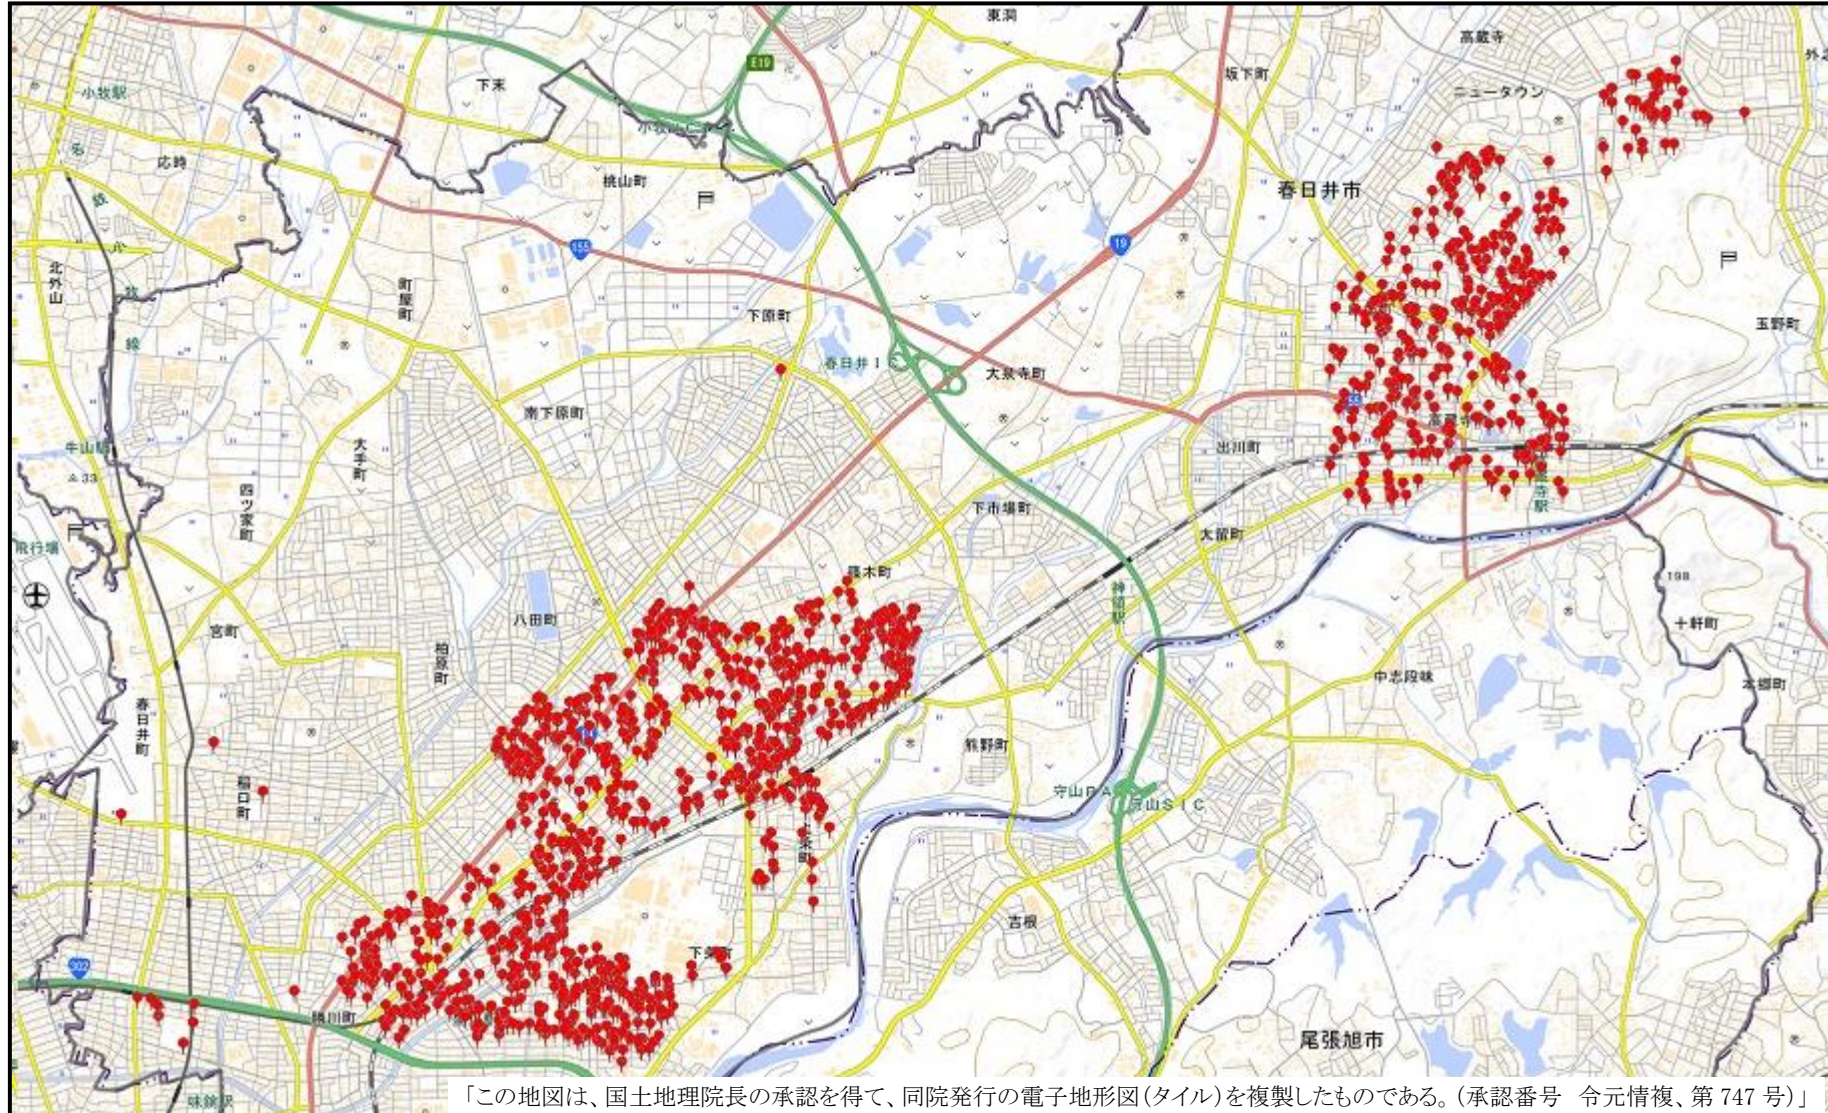

# 春日井警察署

## 駐車監視員活動ガイドラインにおける確認標章の取付け状況

令和元年7月1日～令和2年6月30日 2,704件