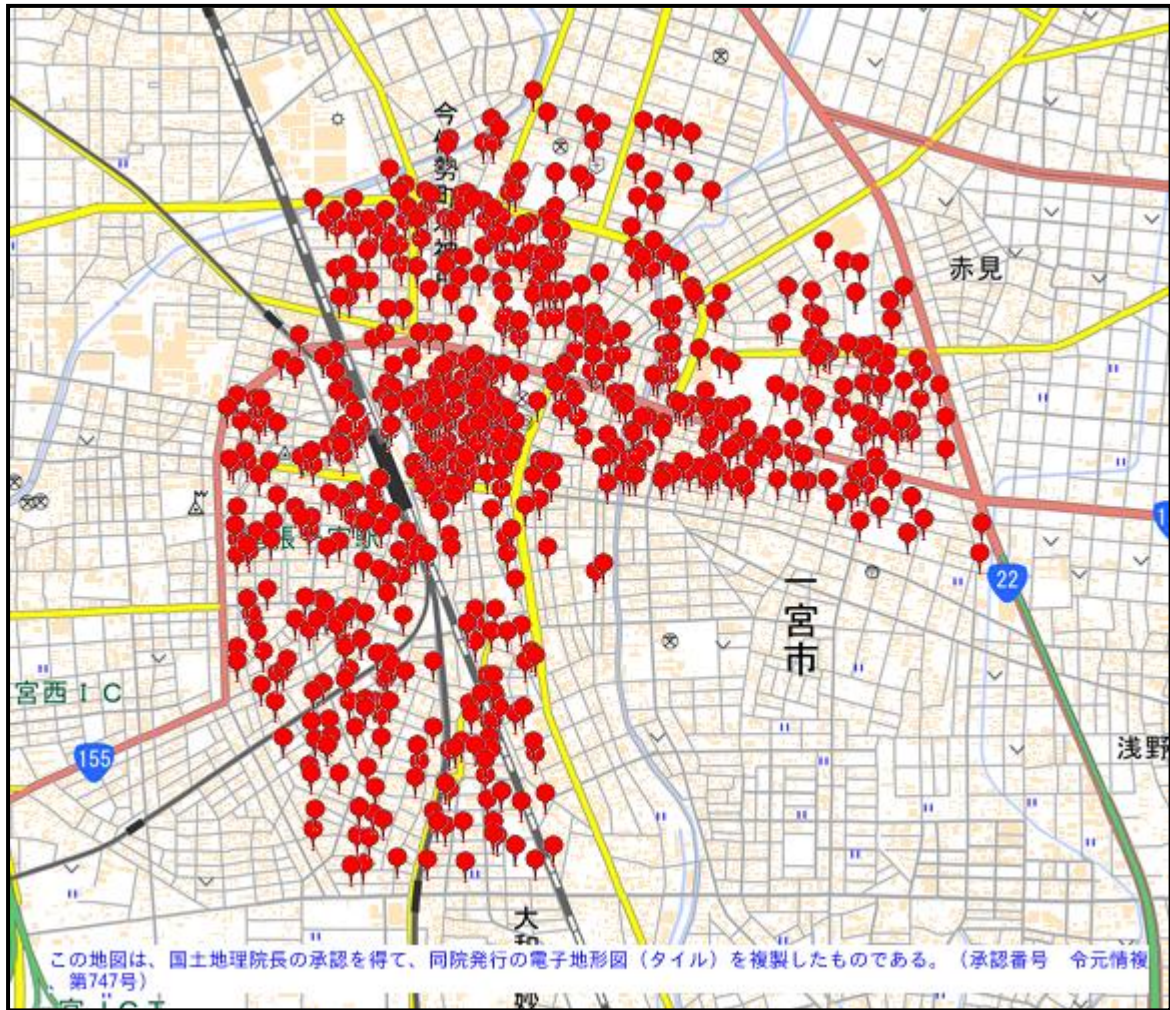

一宮警察署

駐車監視員活動ガイドラインにおける確認標章の取付け状況

令和元年7月1日～令和2年6月30日 1,987件