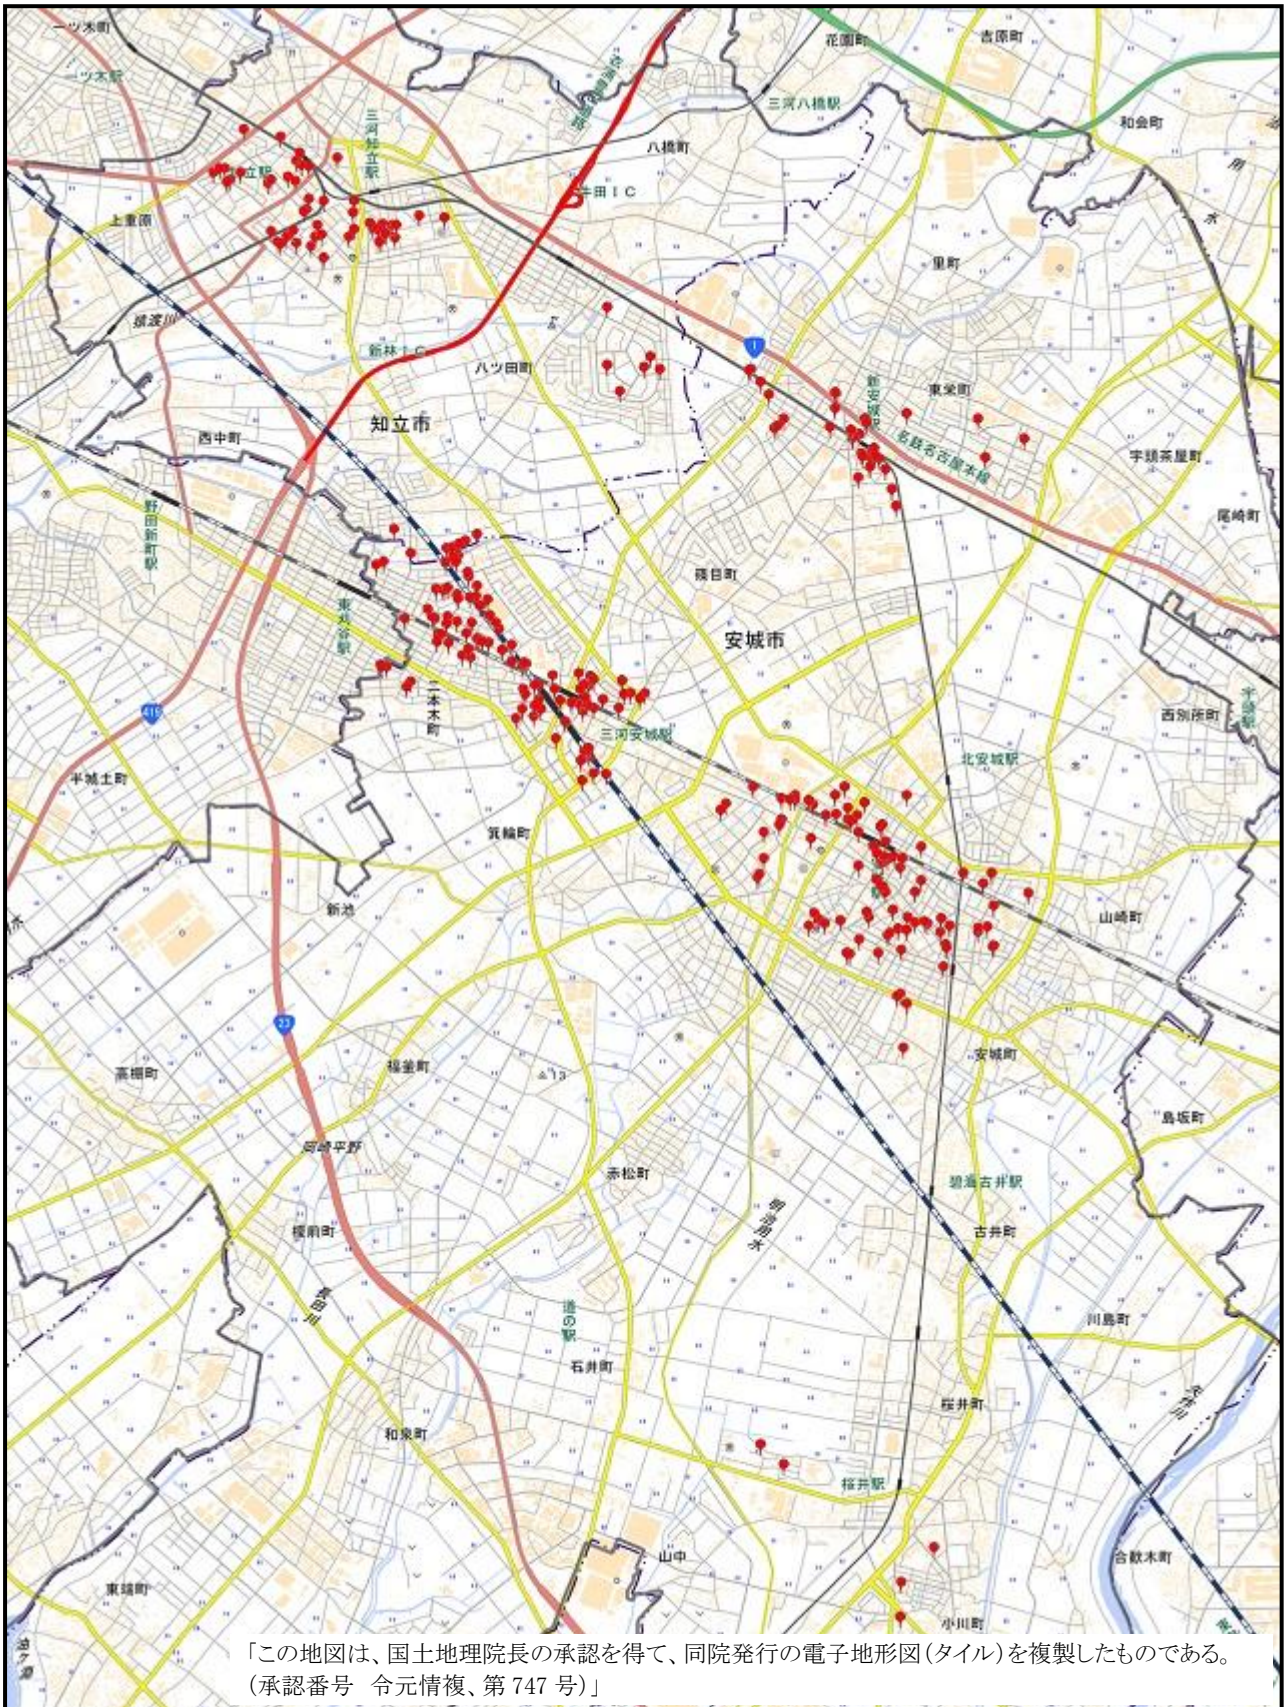

安城警察署

駐車監視員活動ガイドラインにおける確認標章の取付け状況

令和元年7月1日～令和2年6月30日 663件