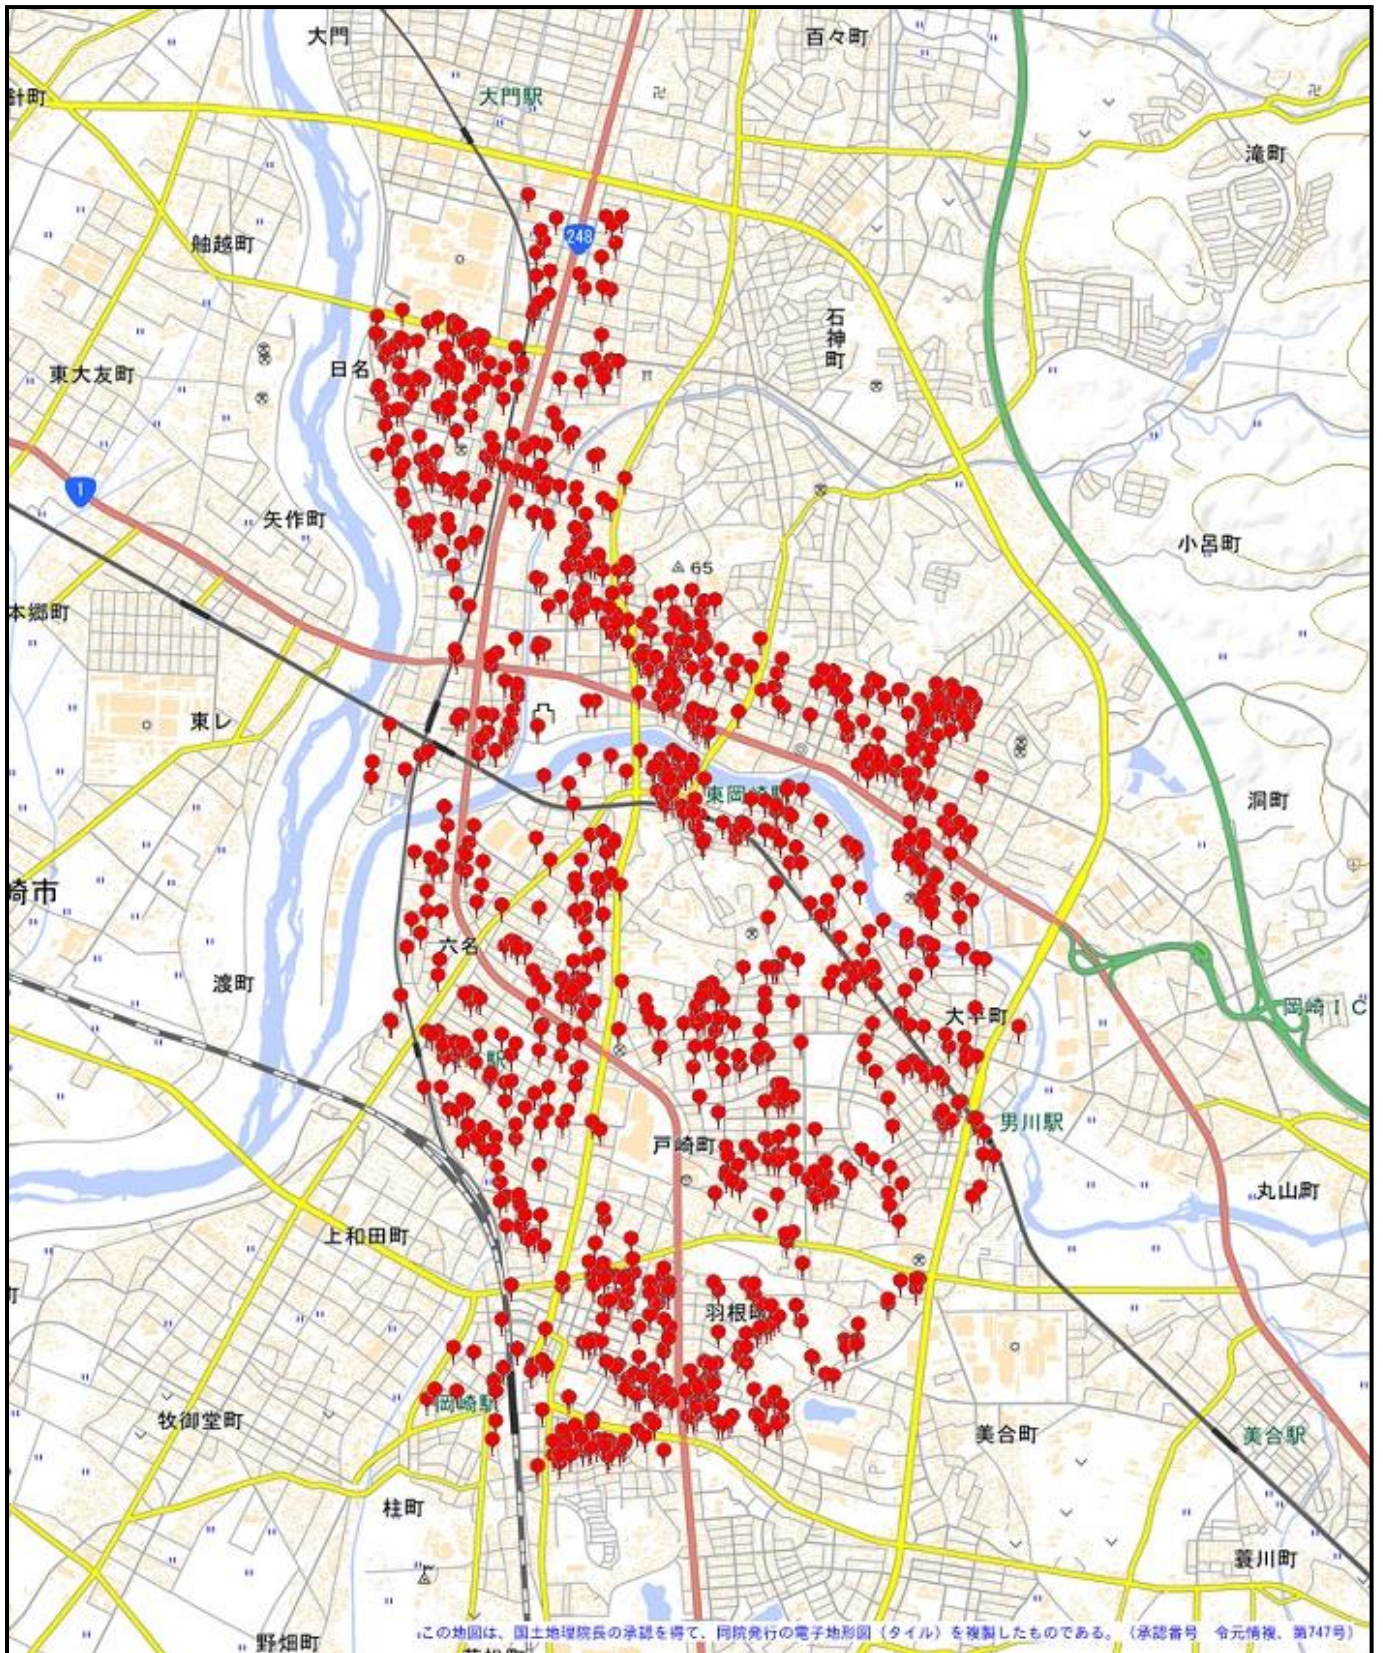

岡崎警察署

駐車監視員活動ガイドラインにおける確認標章の取付け状況

令和元年7月1日～令和2年6月30日 2, 149件