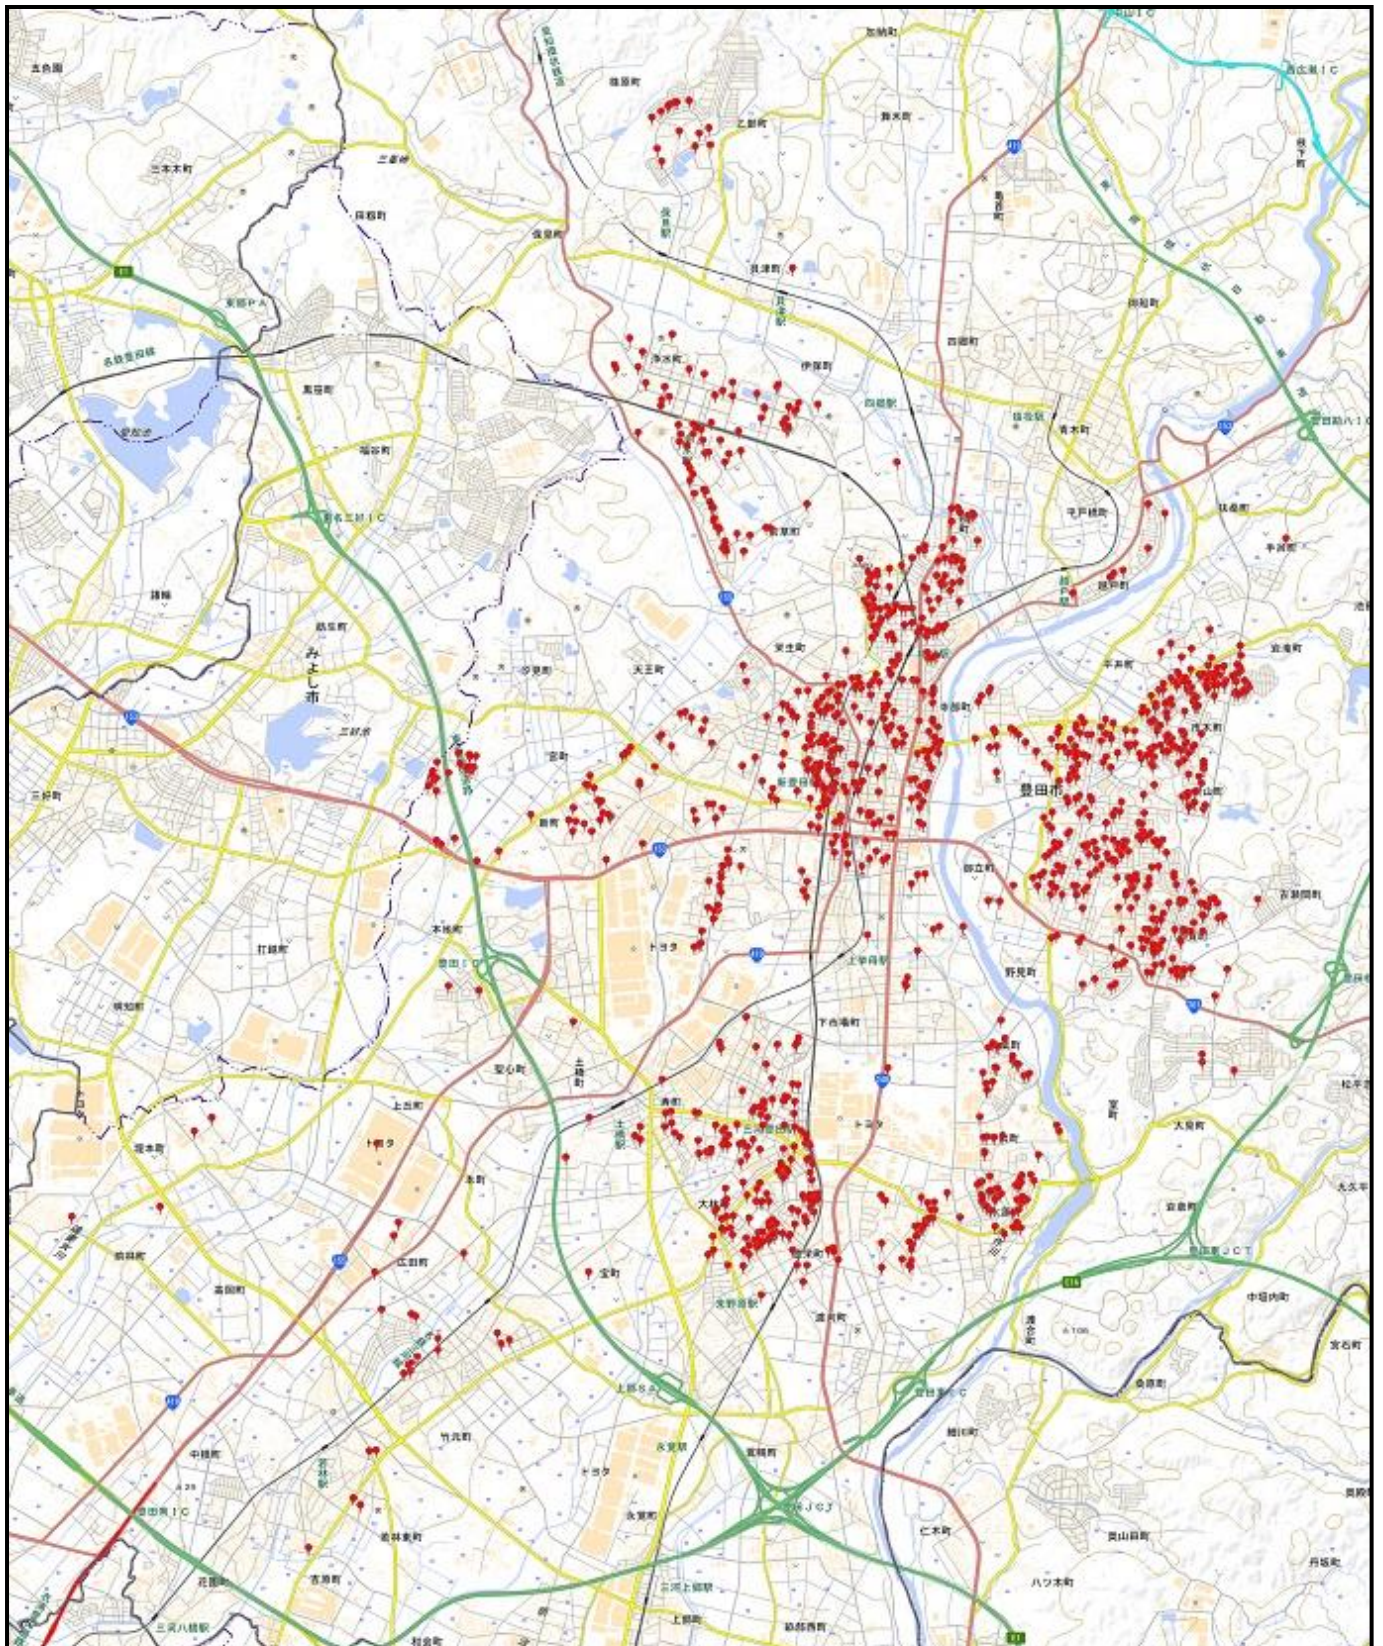

豊田警察署

駐車監視員活動ガイドラインにおける確認標章の取付け状況

「この地図は、国土地理院長の承認を得て、同院発行の電子地形図(タイル)を複製したものである。(承認番号 令元情複、第747号)」

令和元年7月1日～令和2年6月30日 2, 398件