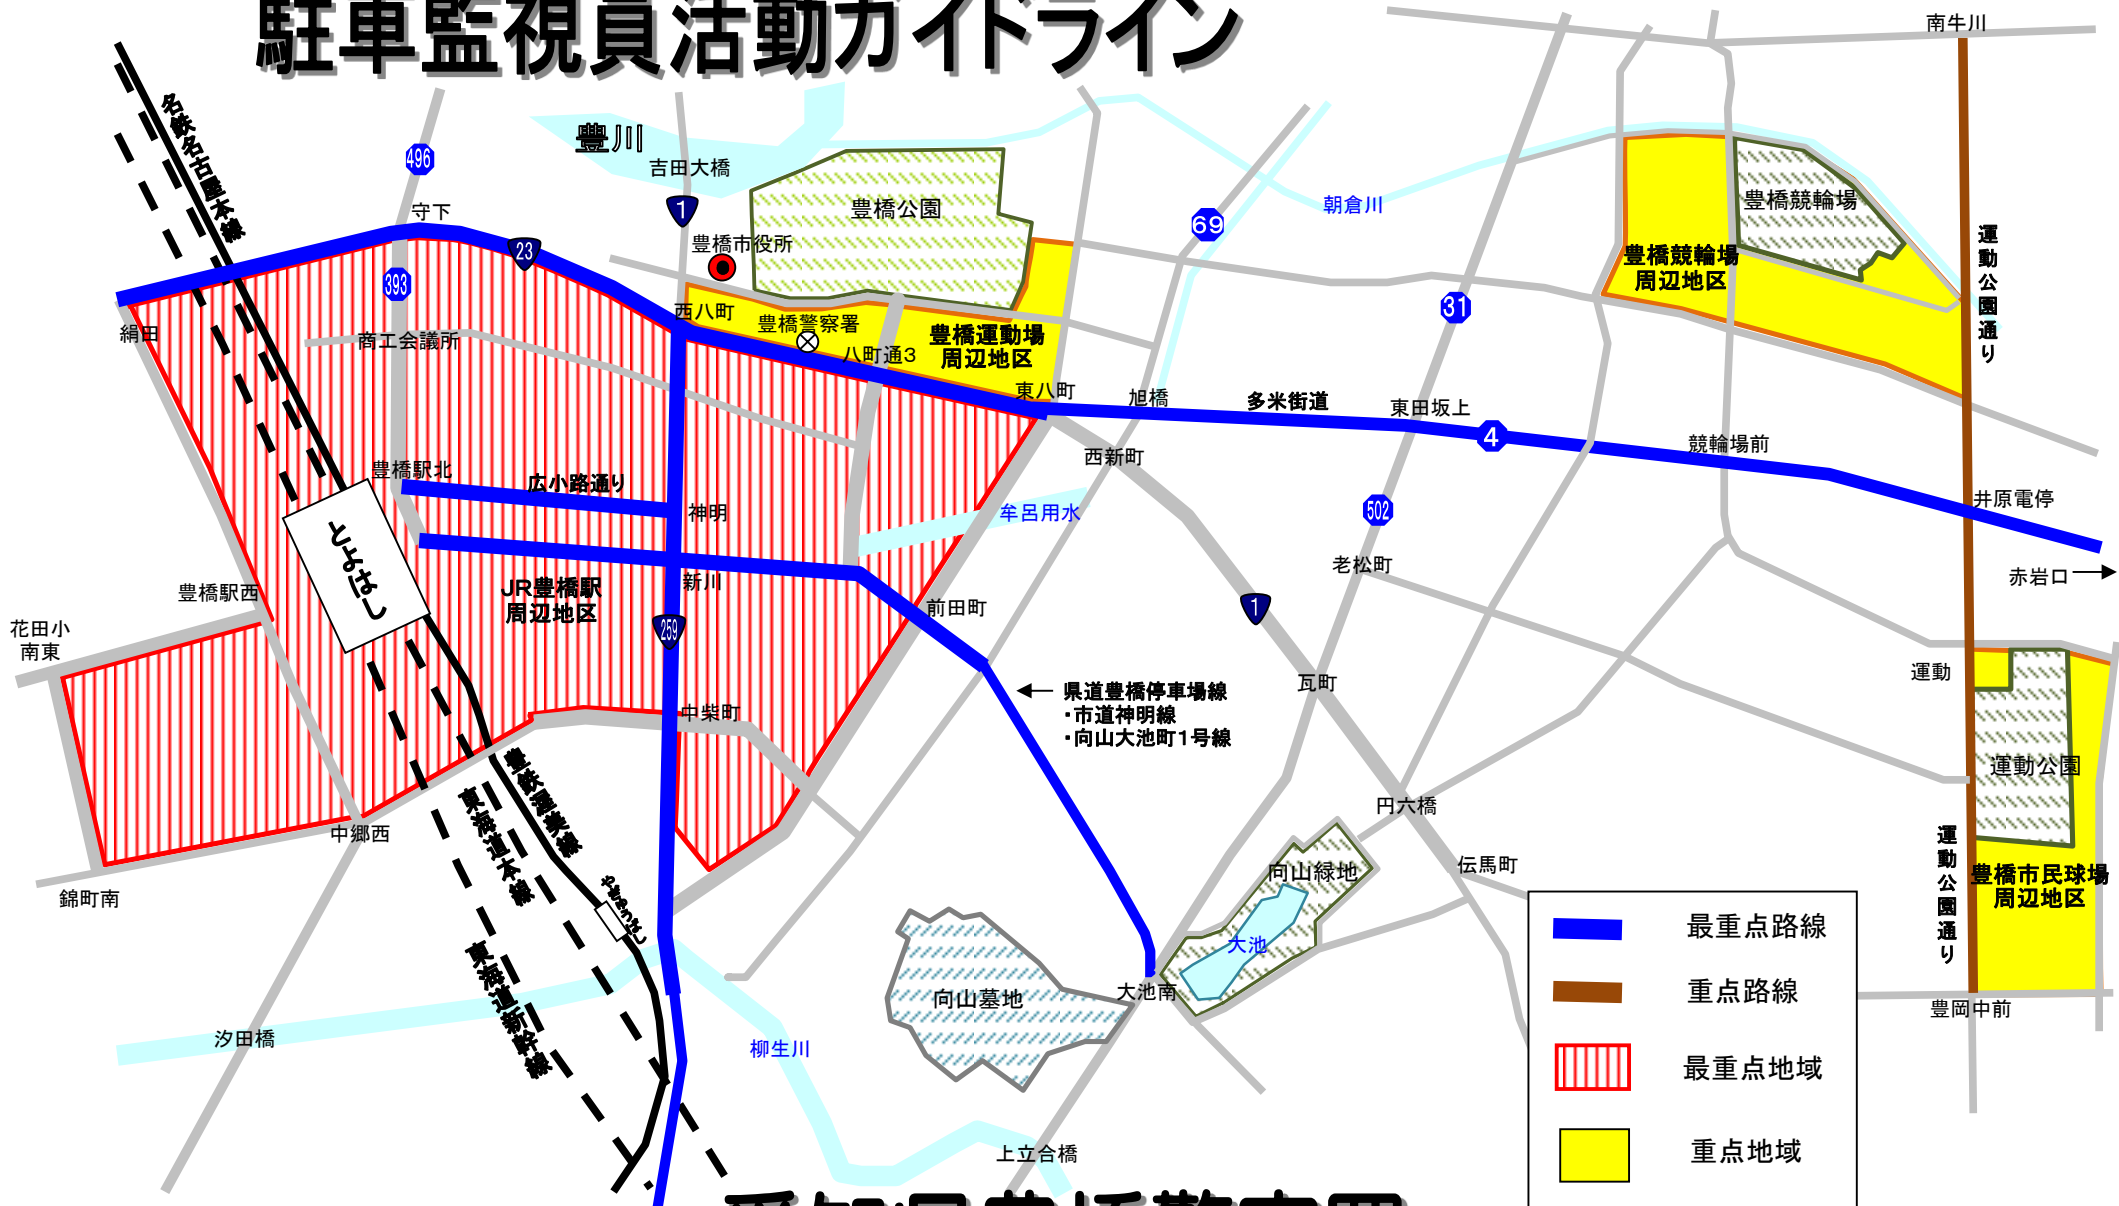

# 駐車監視員活動ガイドライン

愛知県豊橋警察署