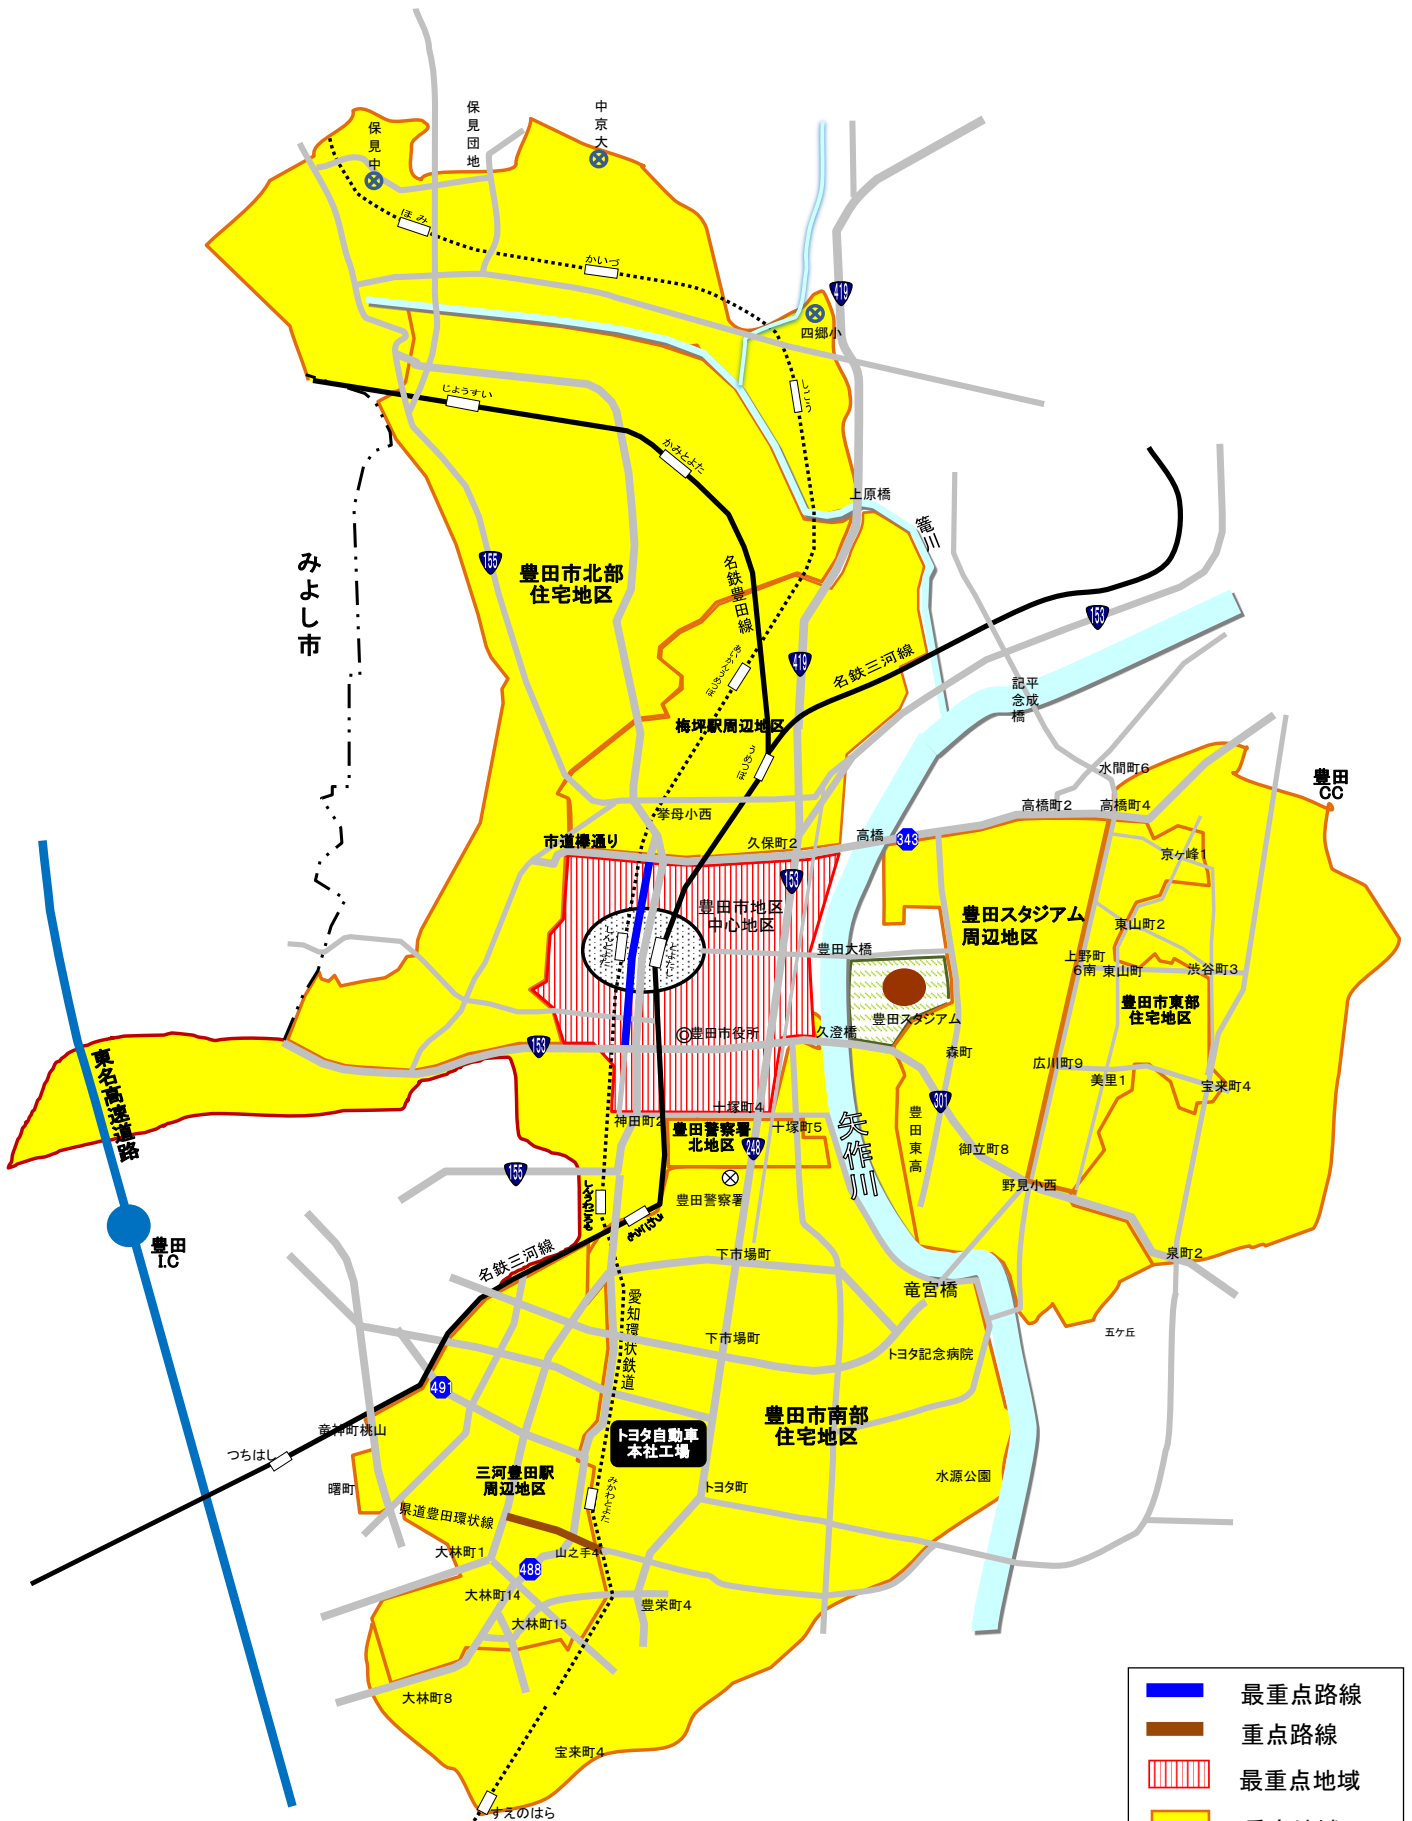

# 駐車監視員活動ガイドライン

令和元年11月1日改定

	最重点路線
	重点路線
	最重点地域
	重点地域
	自動二輪・原付重点地域

## 愛知県豊田警察署