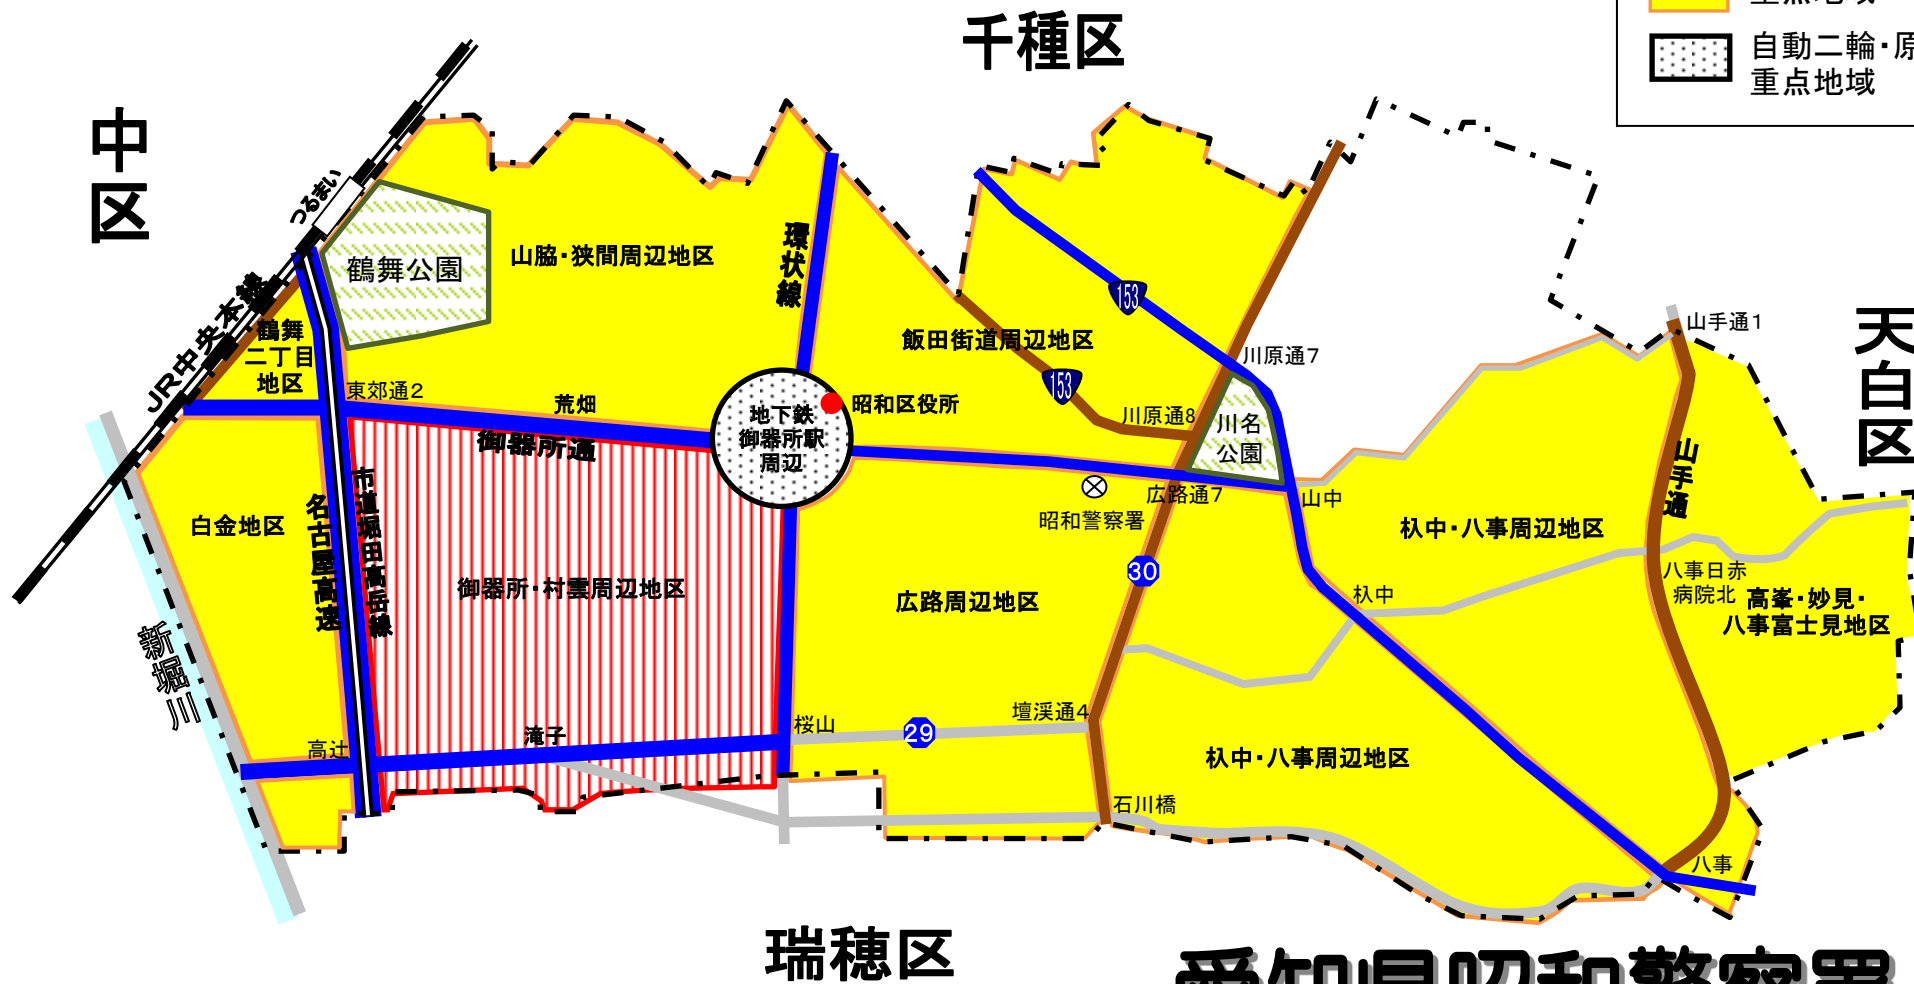

駐車監視員活動ガイドライン

平成25年4月1日改定

-  最重点路線
-  重点路線
-  最重点地域
-  重点地域
-  自動二輪・原付重点地域

愛知県昭和警察署