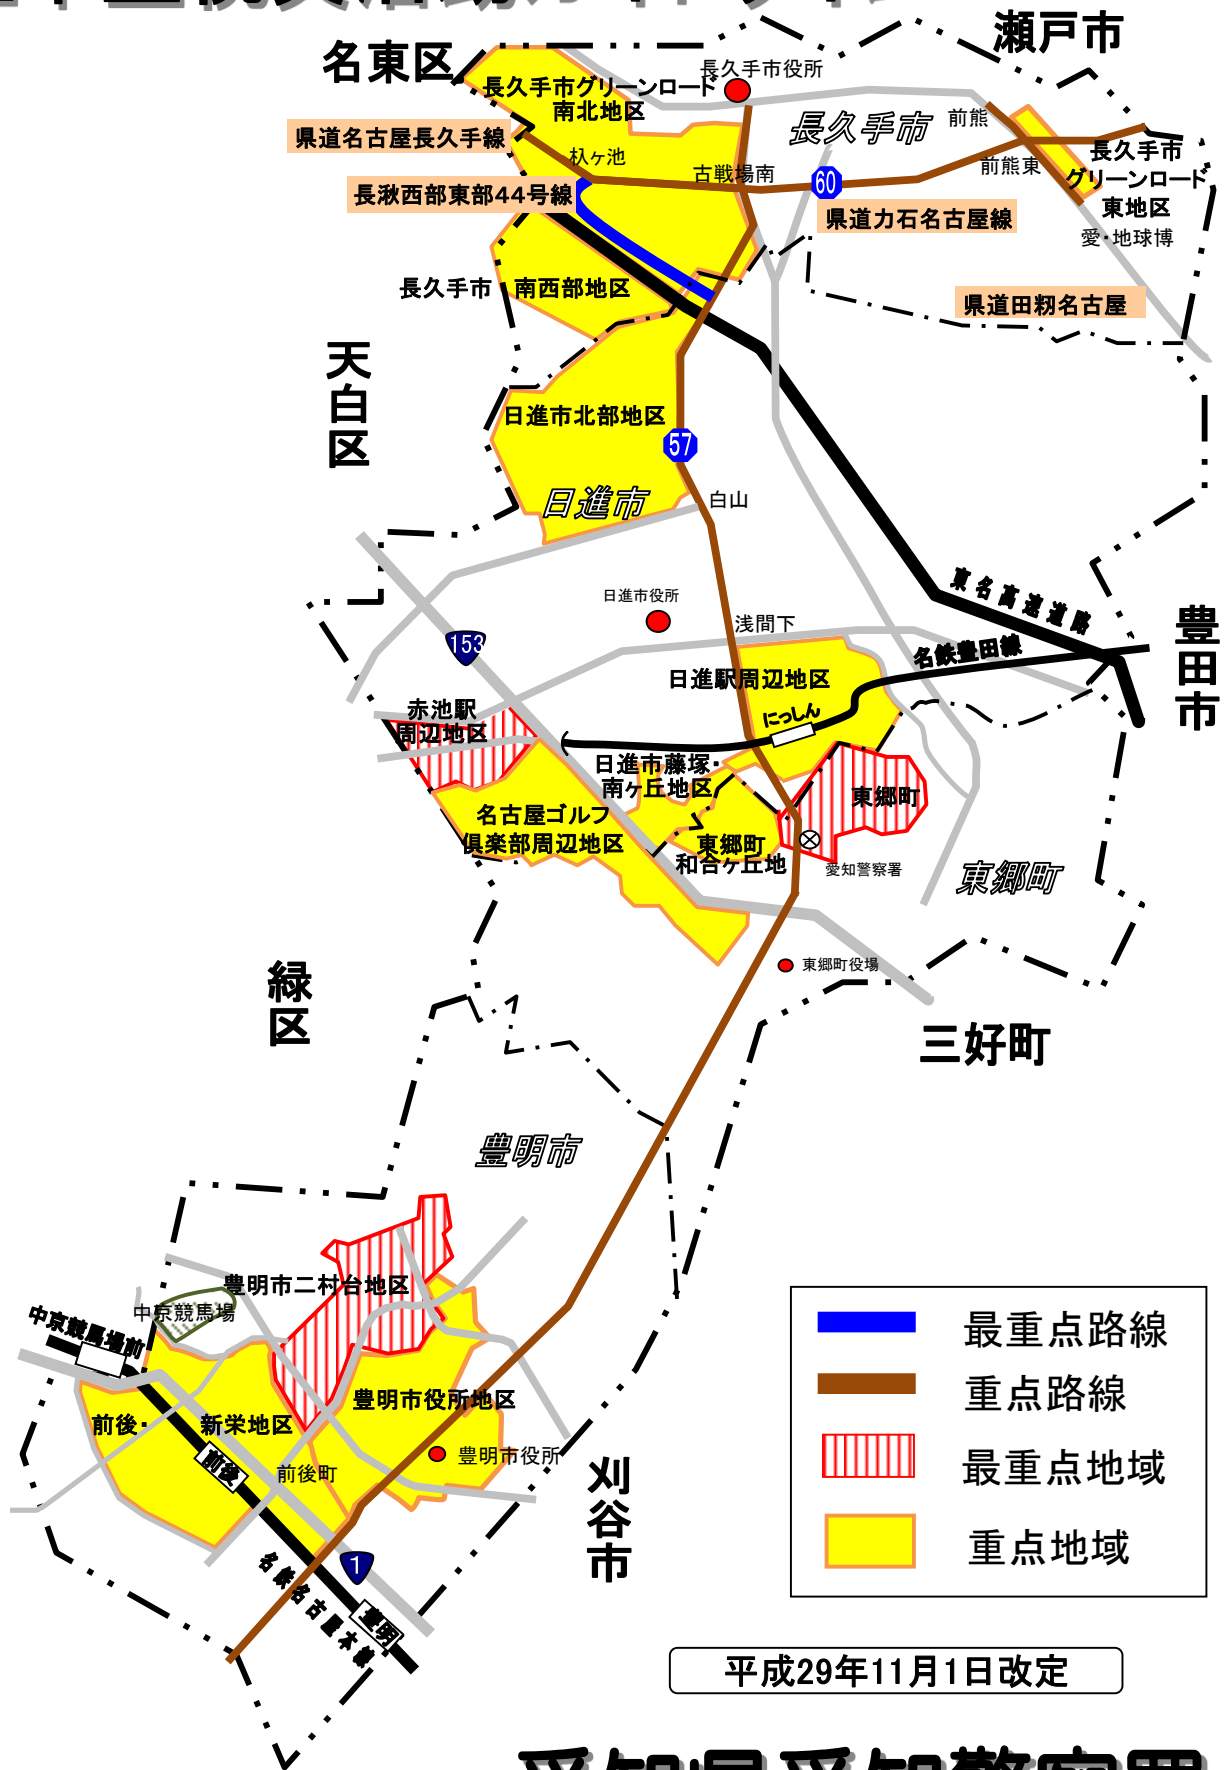

駐車監視員活動ガイドライン

愛知県愛知警察署