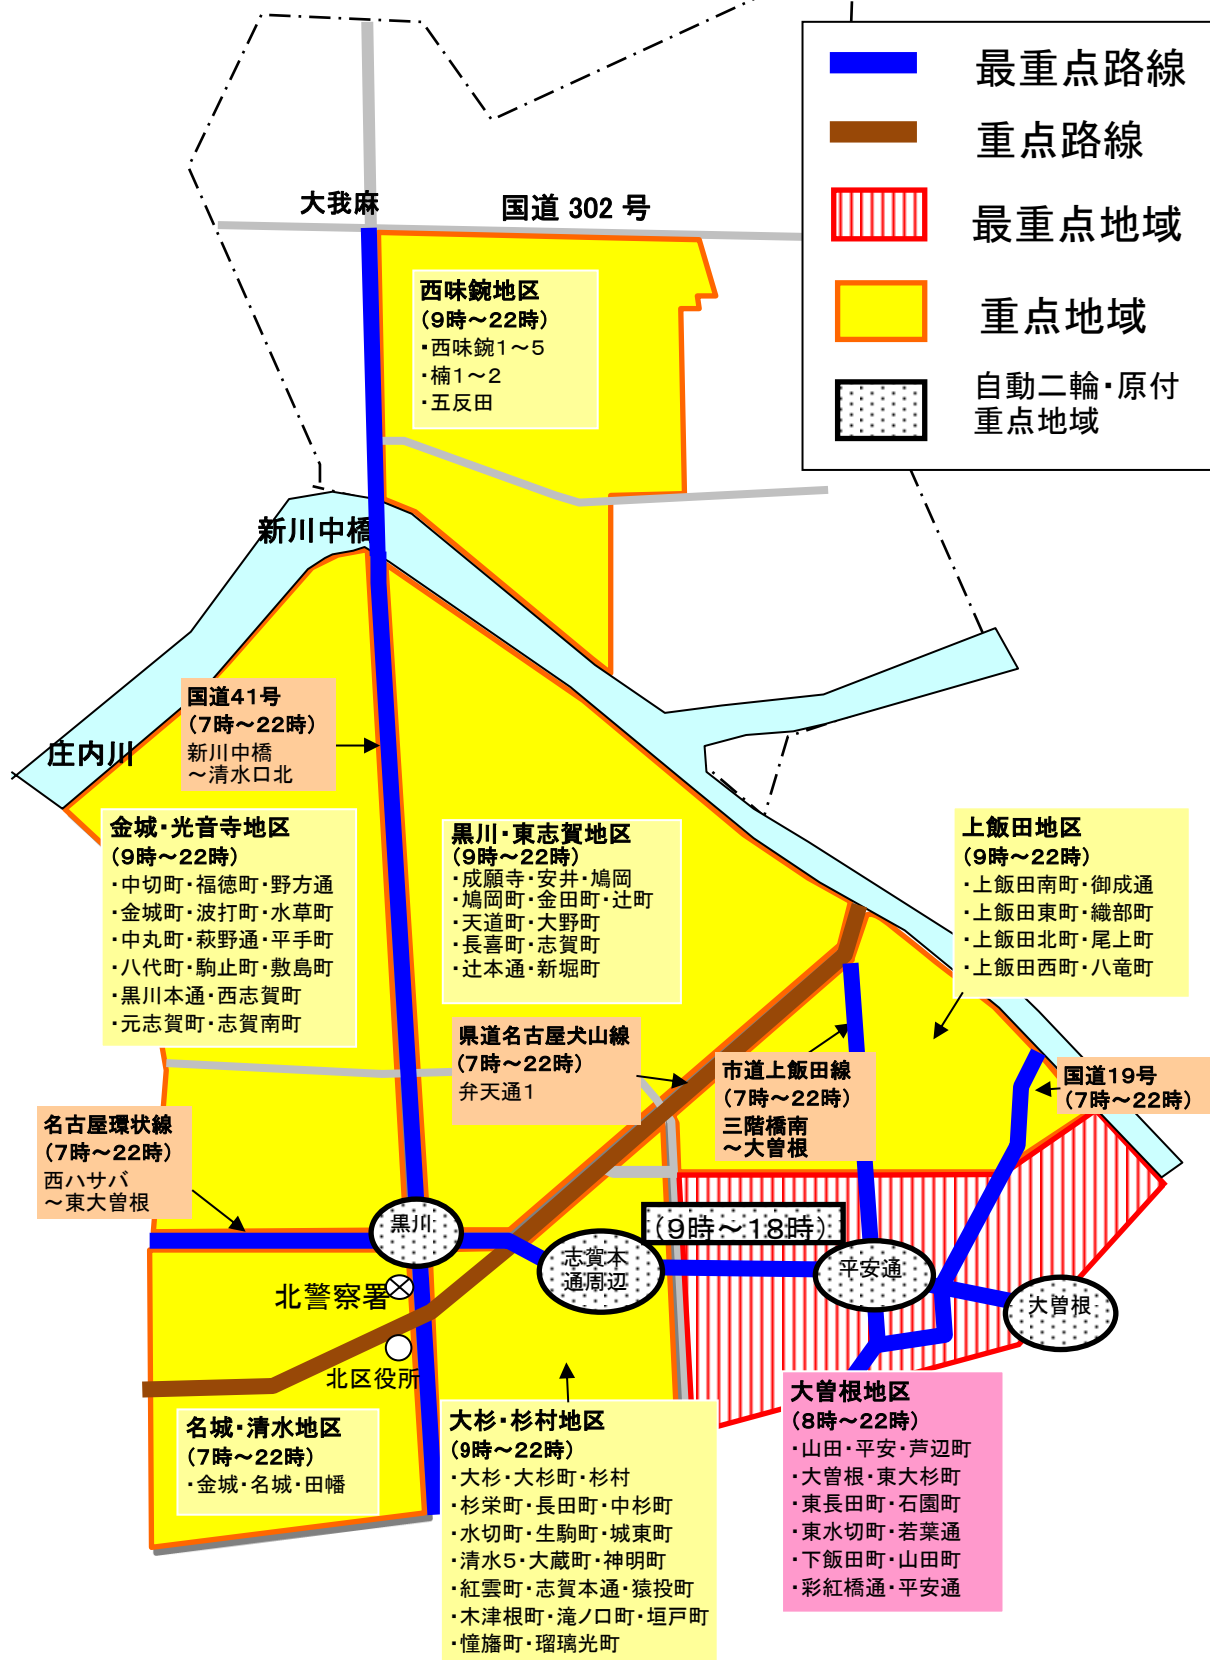

駐車監視員活動ガイドライン

愛知県北警察署