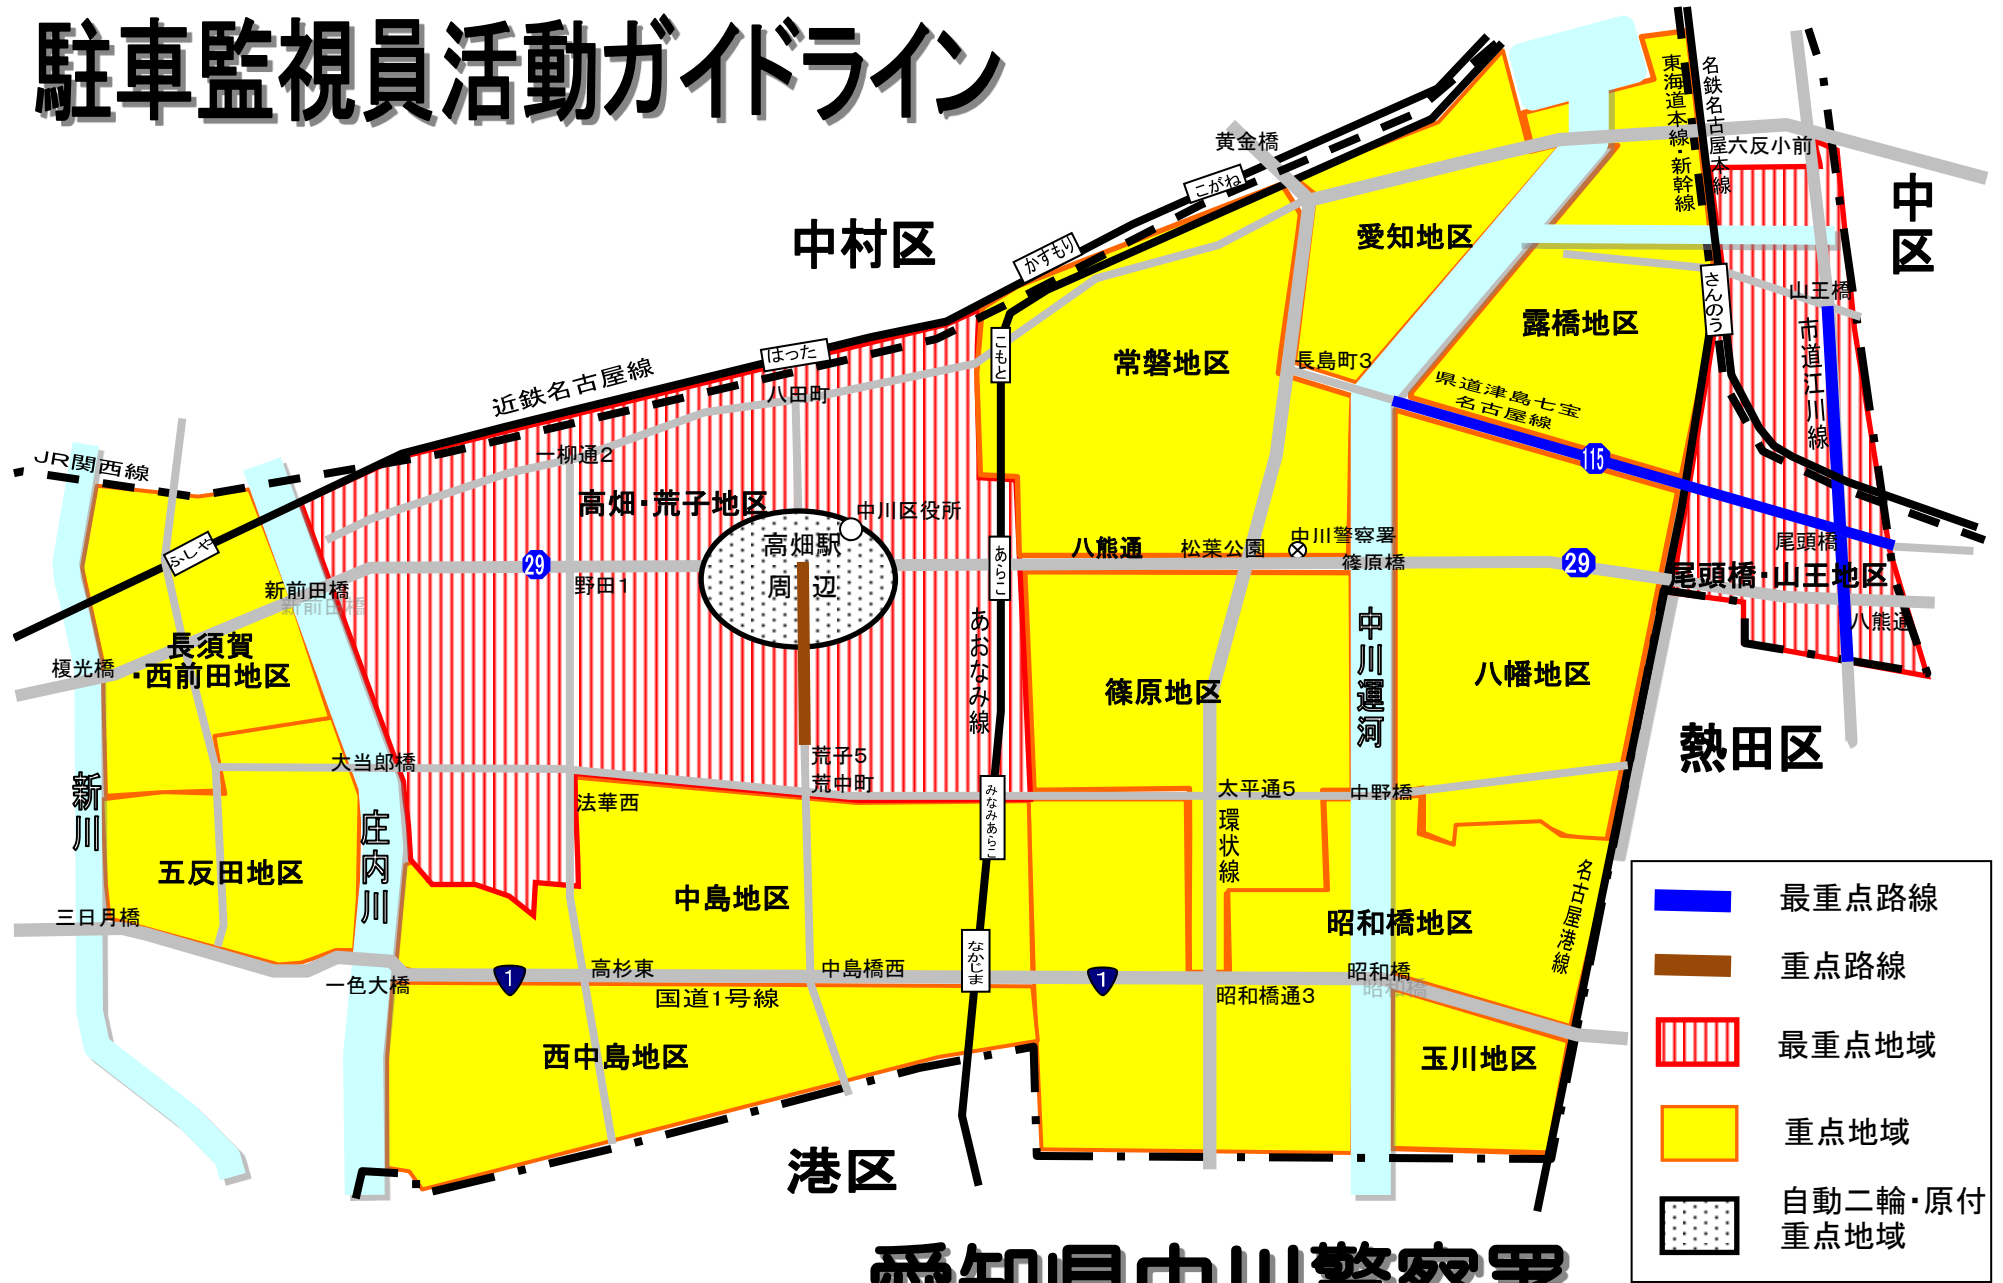

駐車監視員活動ガイドライン

愛知県中川警察署

- 最重点路線
- 重点路線
- 最重点地域
- 重点地域
- 自動二輪・原付重点地域