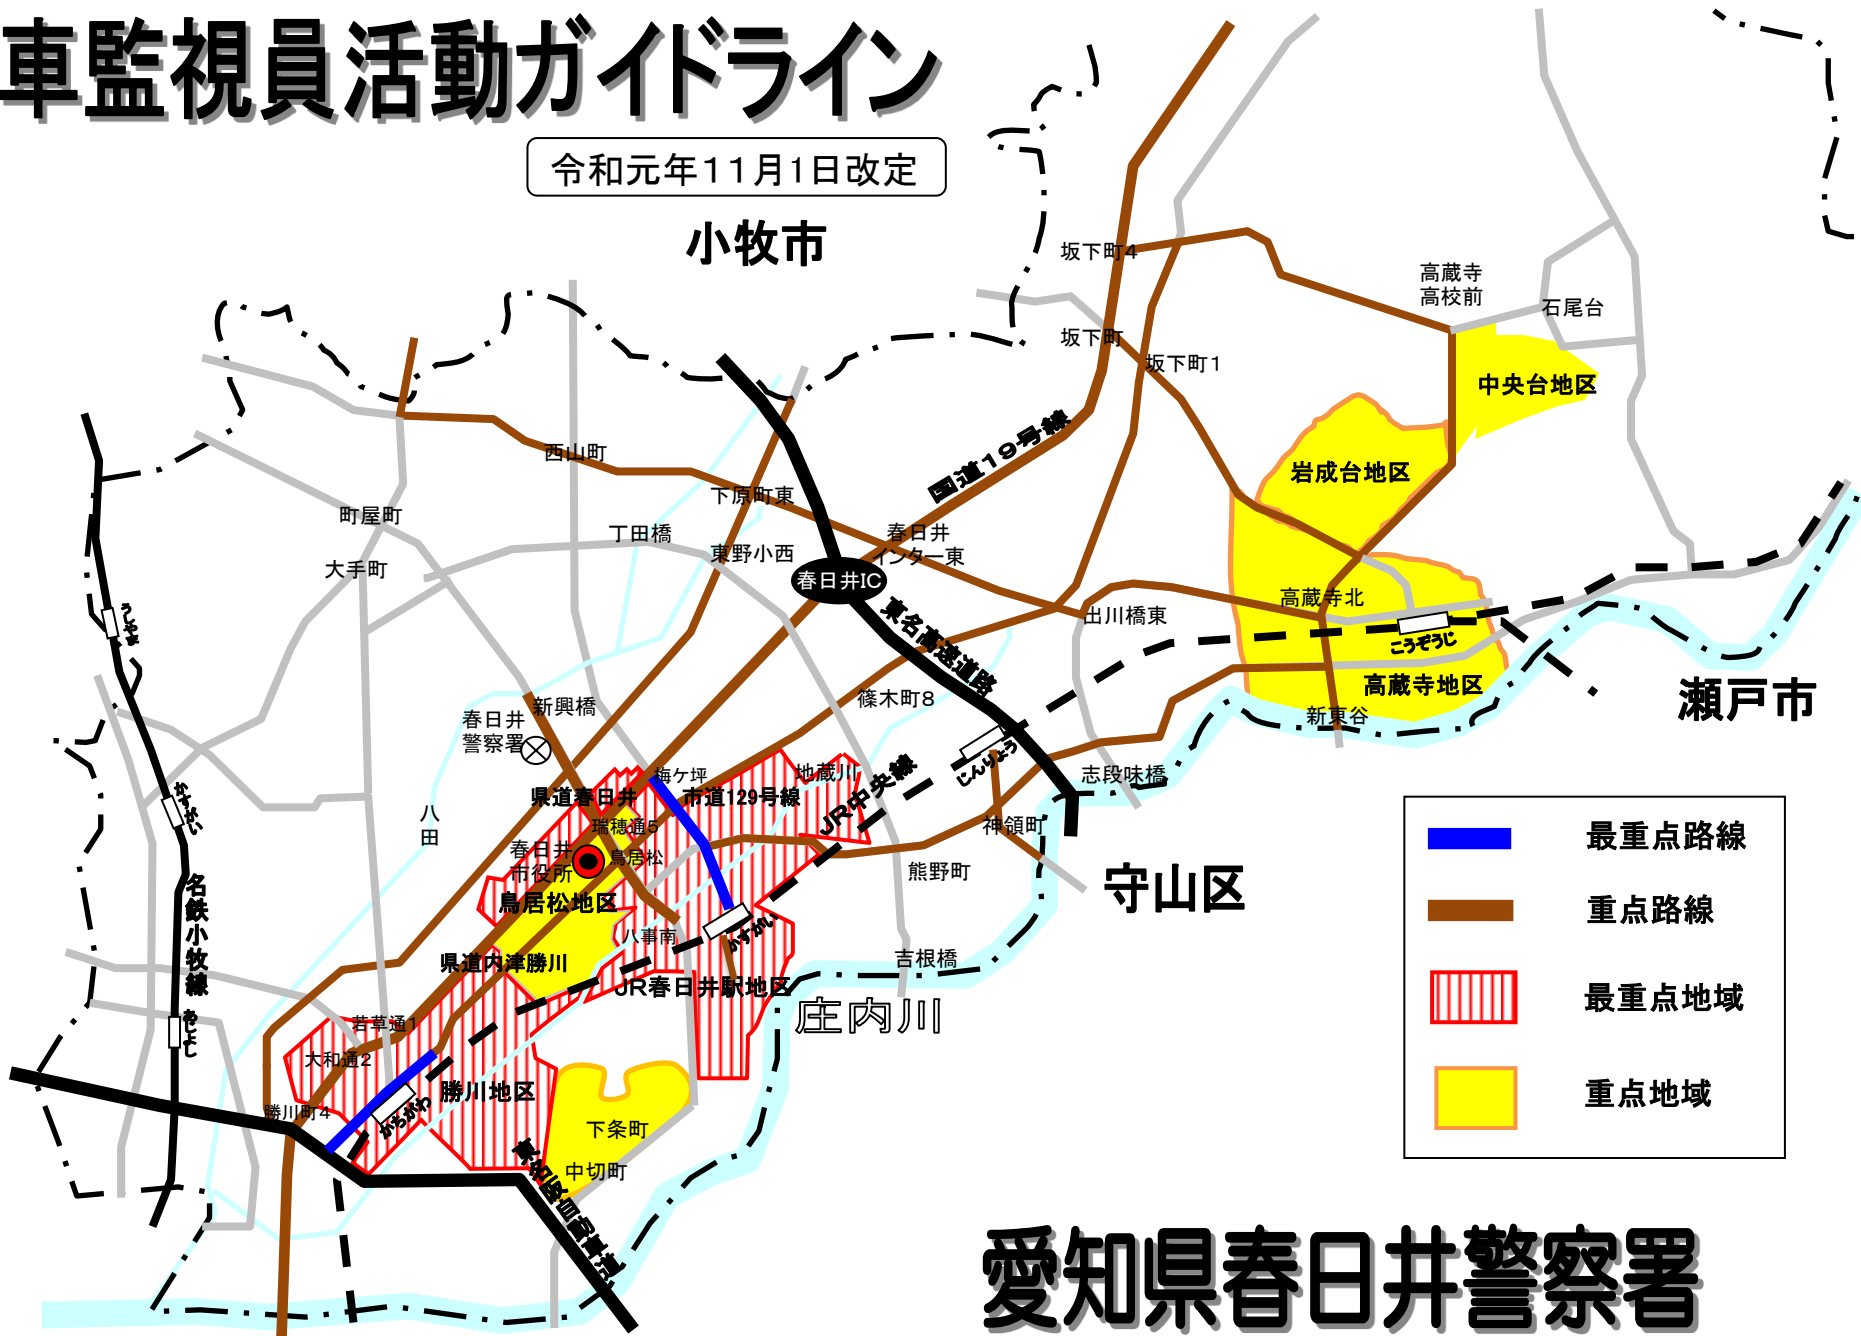

駐車監視員活動ガイドライン

令和元年11月1日改定

小牧市

豊山町

北区

愛知県春日井警察署