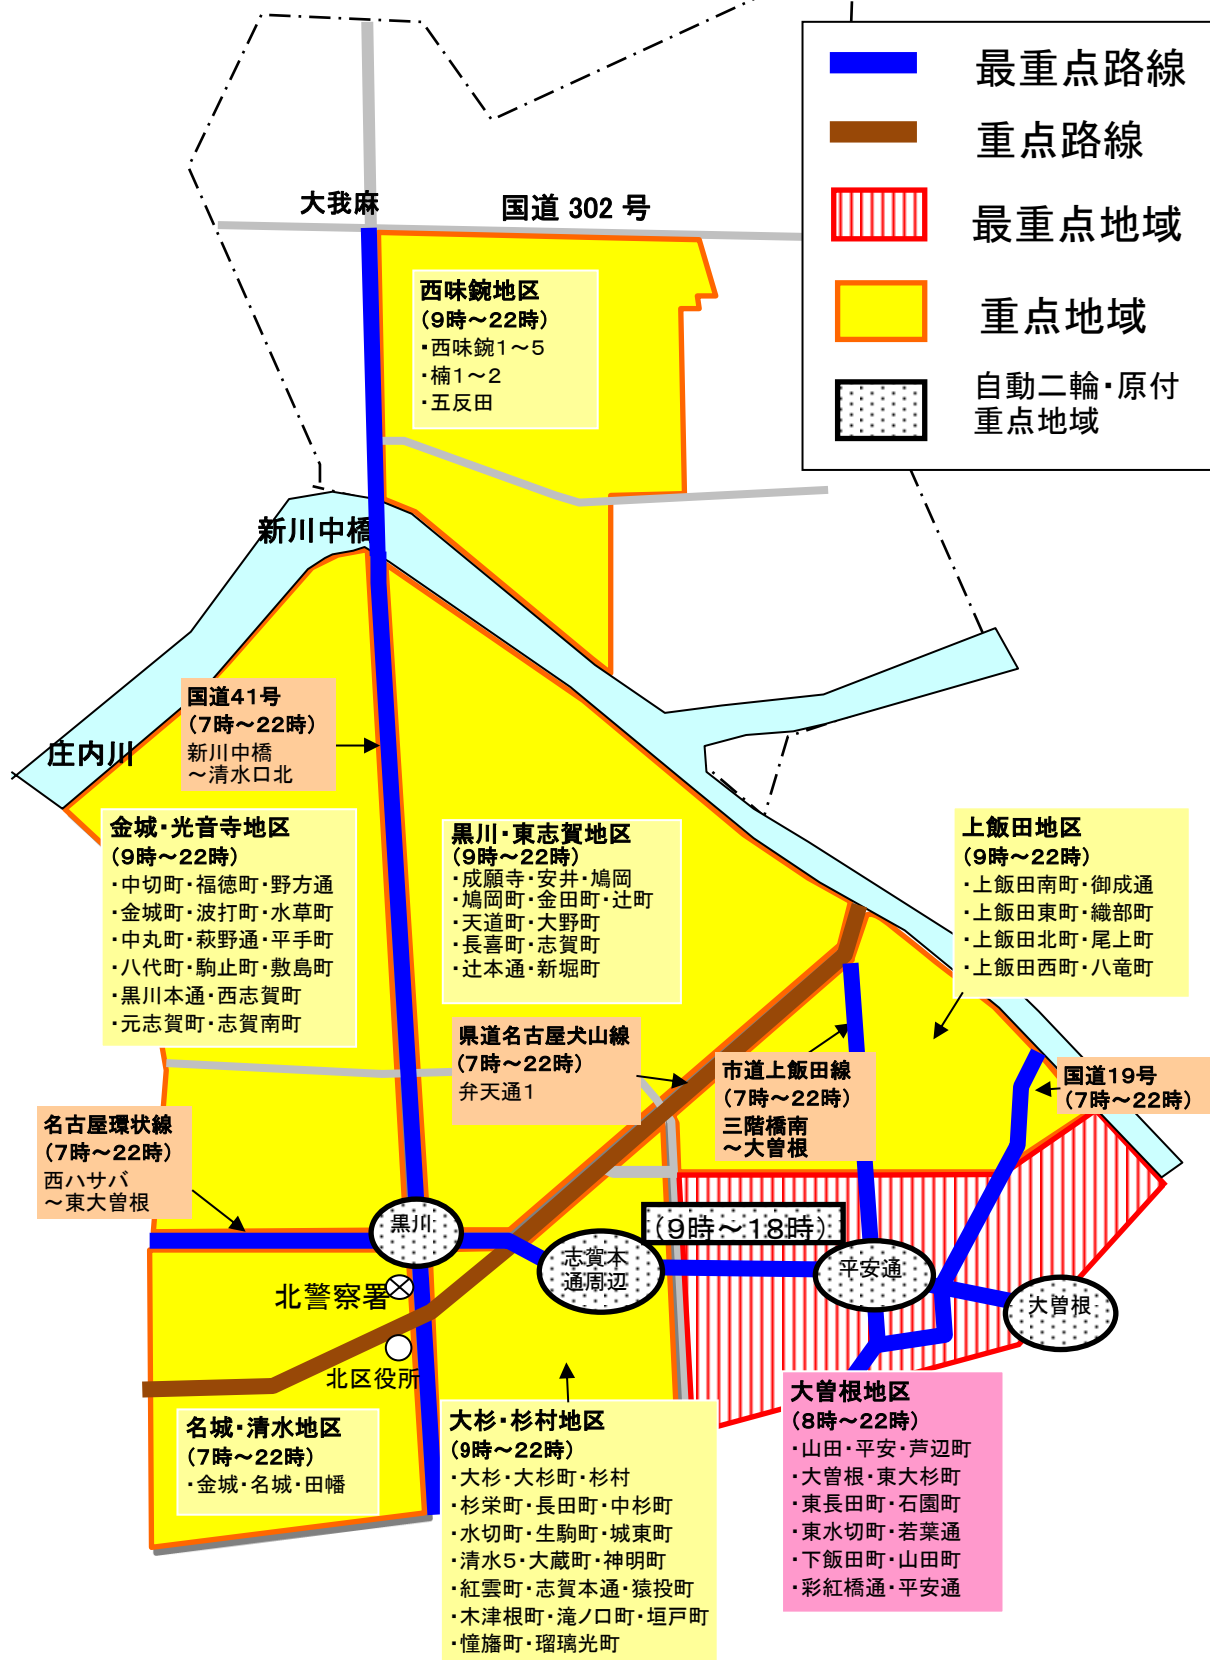

# 駐車監視員活動ガイドライン

## 愛知県北警察署