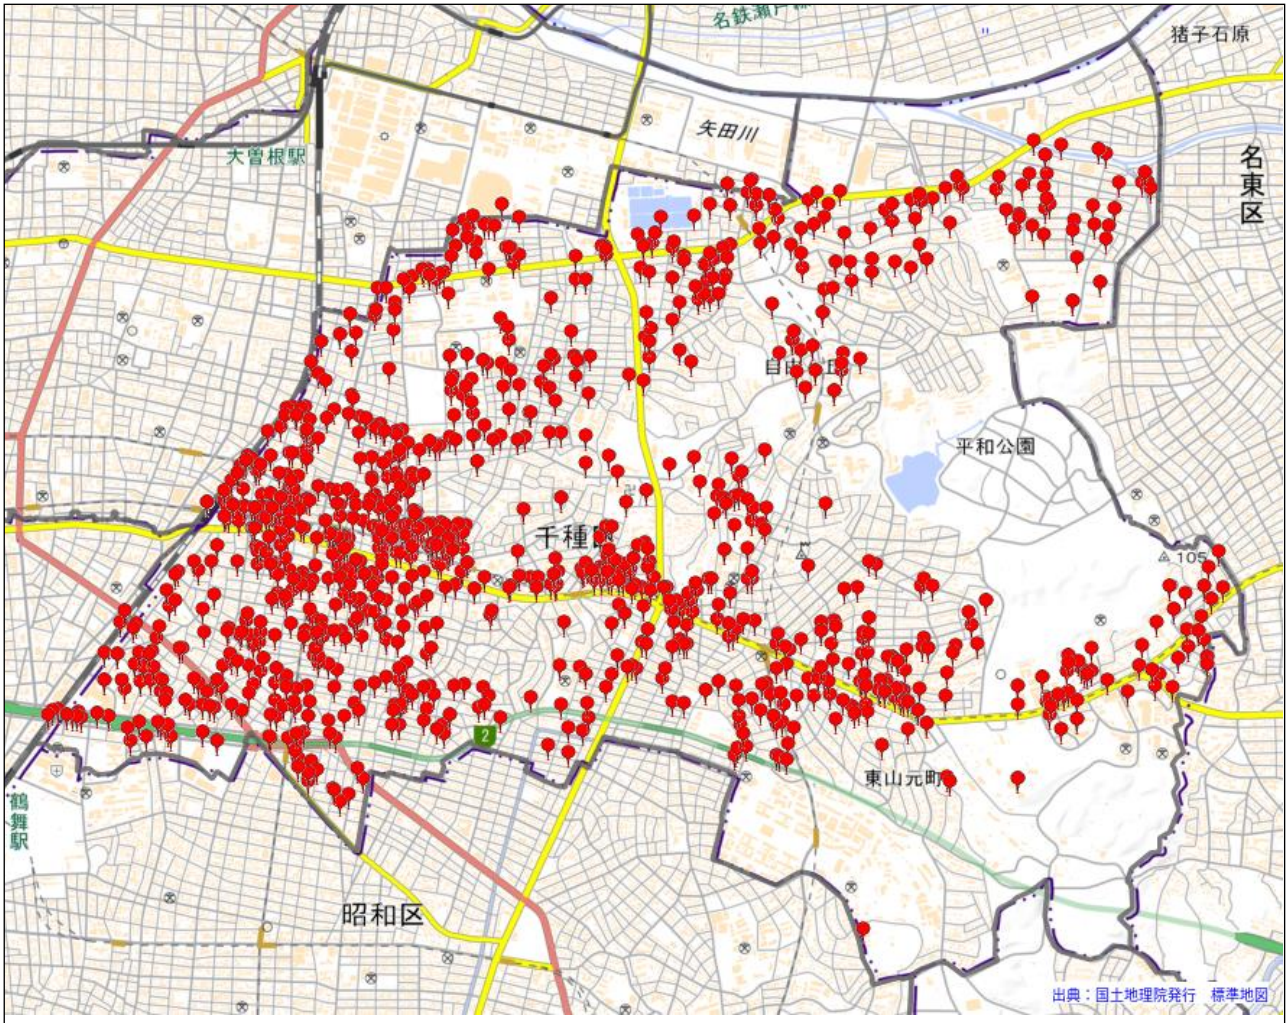

千種警察署

駐車監視員活動ガイドラインにおける確認標章の取付け状況

令和7年4月1日～令和8年3月31日 2,357件