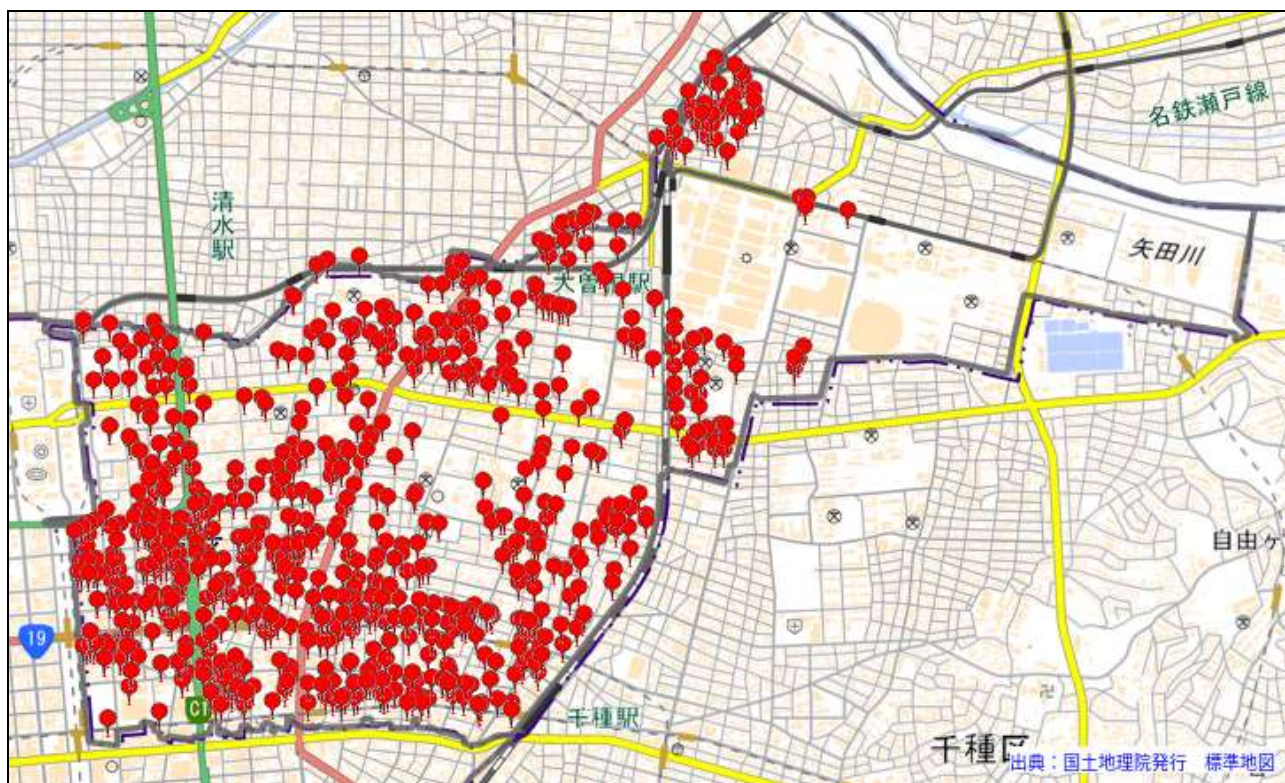

東警察署

駐車監視員活動ガイドラインにおける確認標章の取付け状況

令和5年4月1日～令和6年3月31日 1,733件