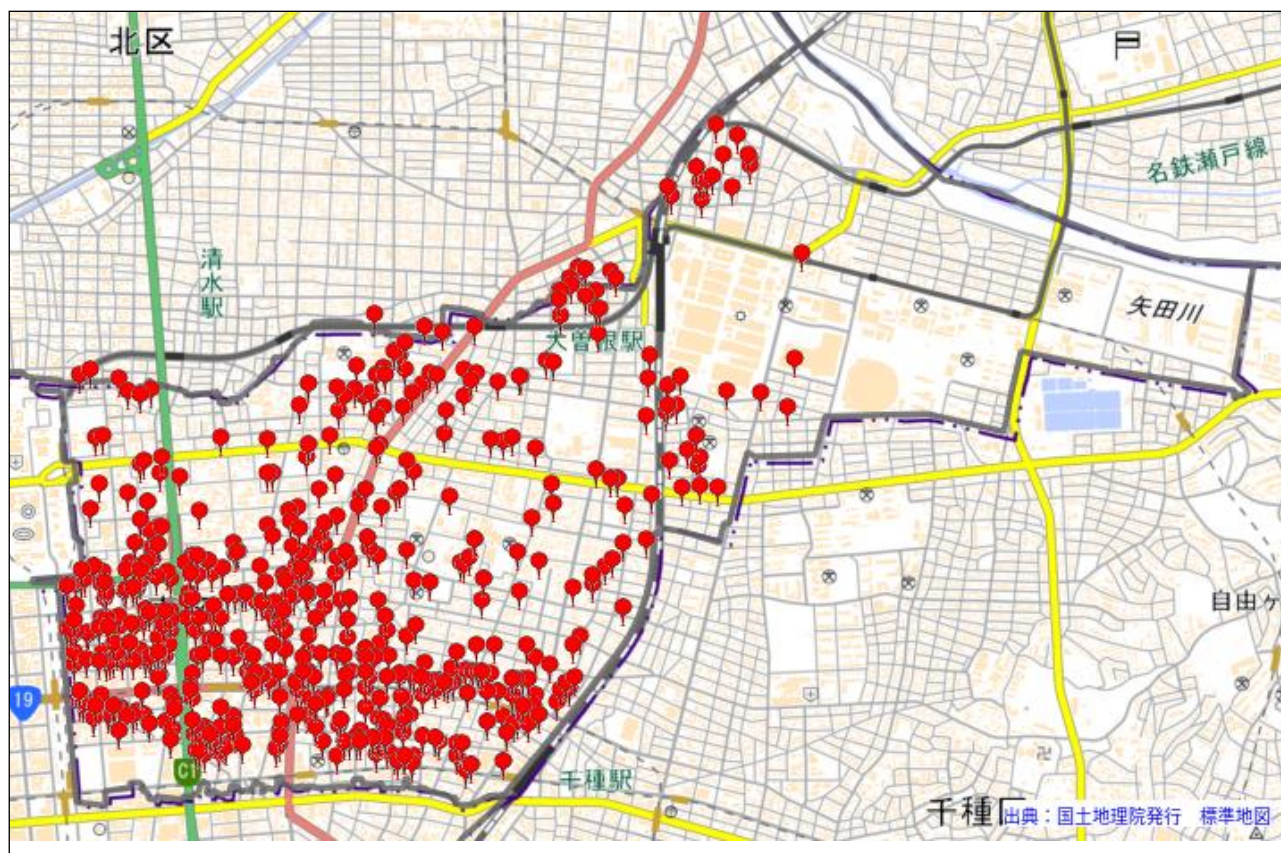

東警察署

駐車監視員活動ガイドラインにおける確認標章の取付け状況

令和7年4月1日～令和8年3月31日 1,314件