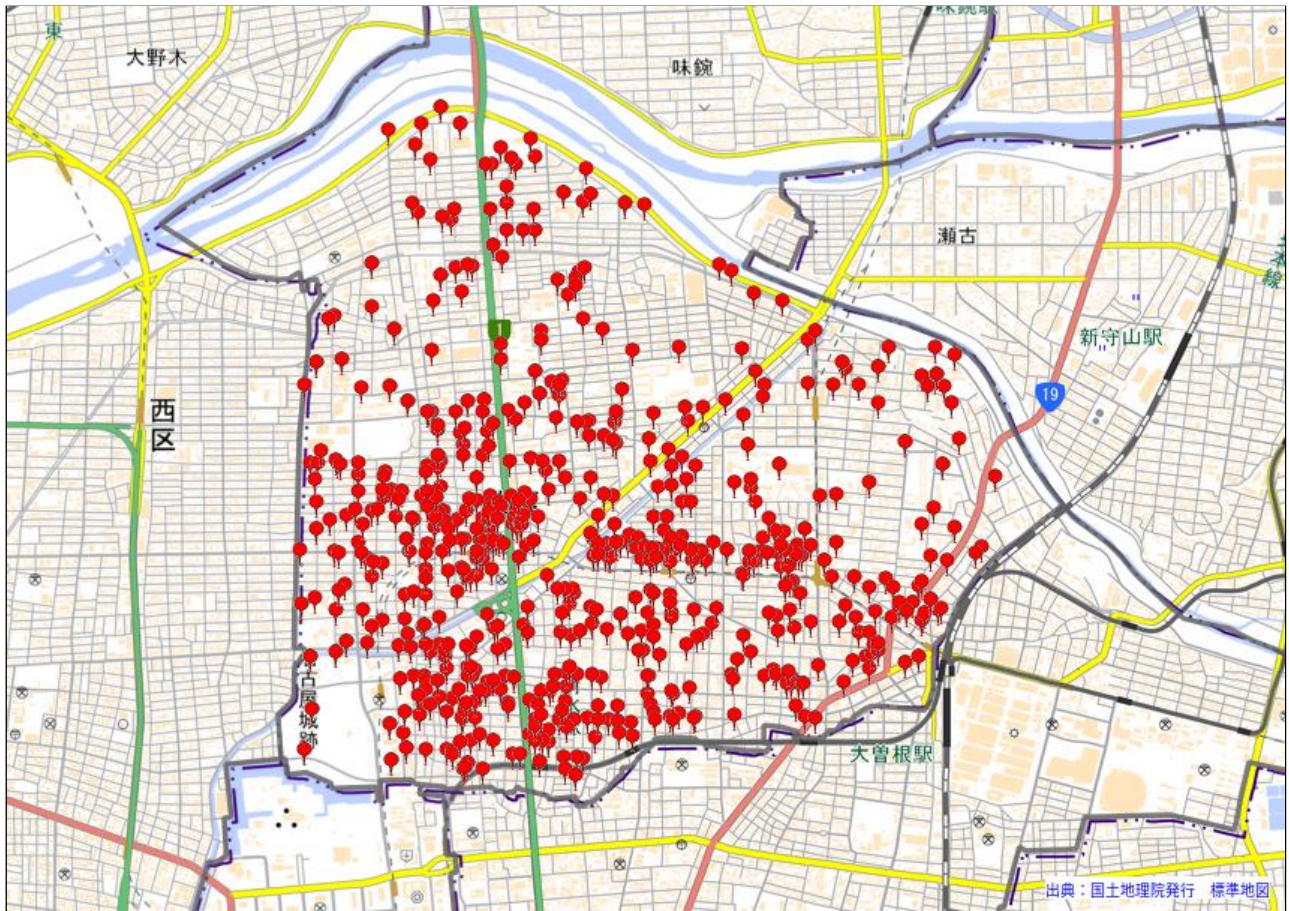

北警察署

駐車監視員活動ガイドラインにおける確認標章の取付け状況

令和6年4月1日～令和7年3月31日 1,941件