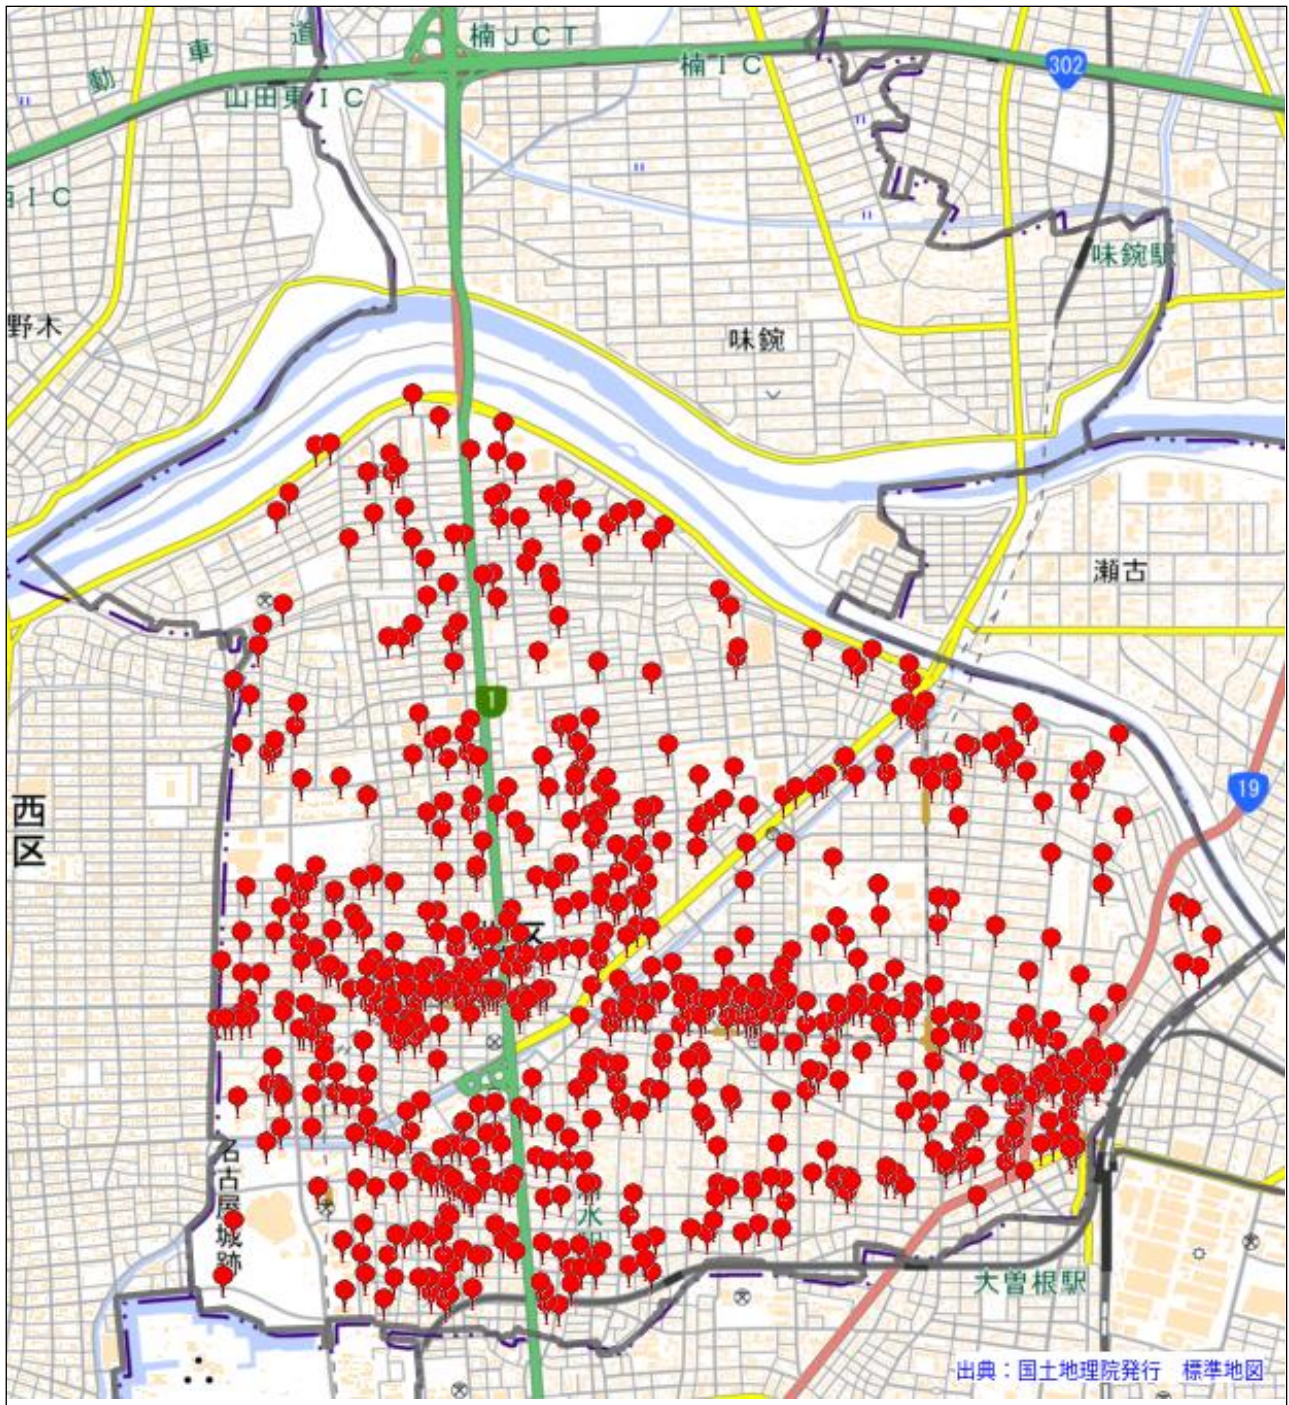

北警察署

駐車監視員活動ガイドラインにおける確認標章の取付け状況

令和7年4月1日～令和8年3月31日 1,904件