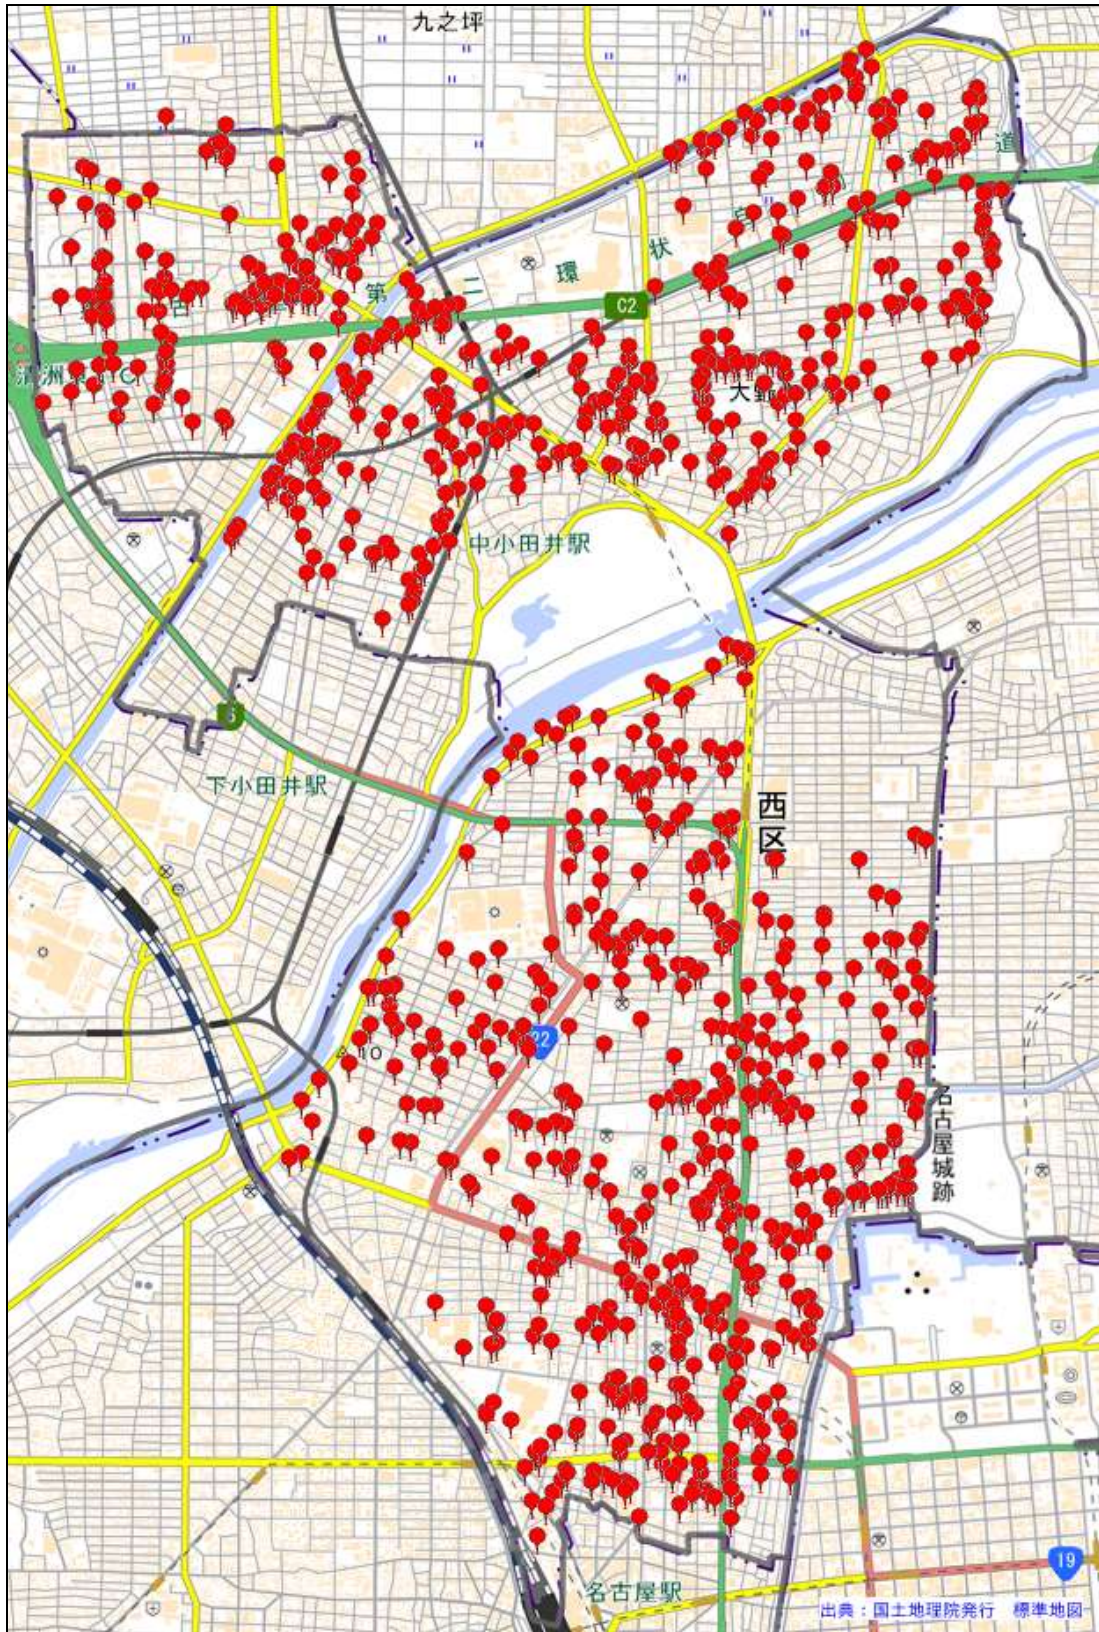

西警察署

駐車監視員活動ガイドラインにおける確認標章の取付け状況

令和3年10月1日～令和4年9月30日 2,008件