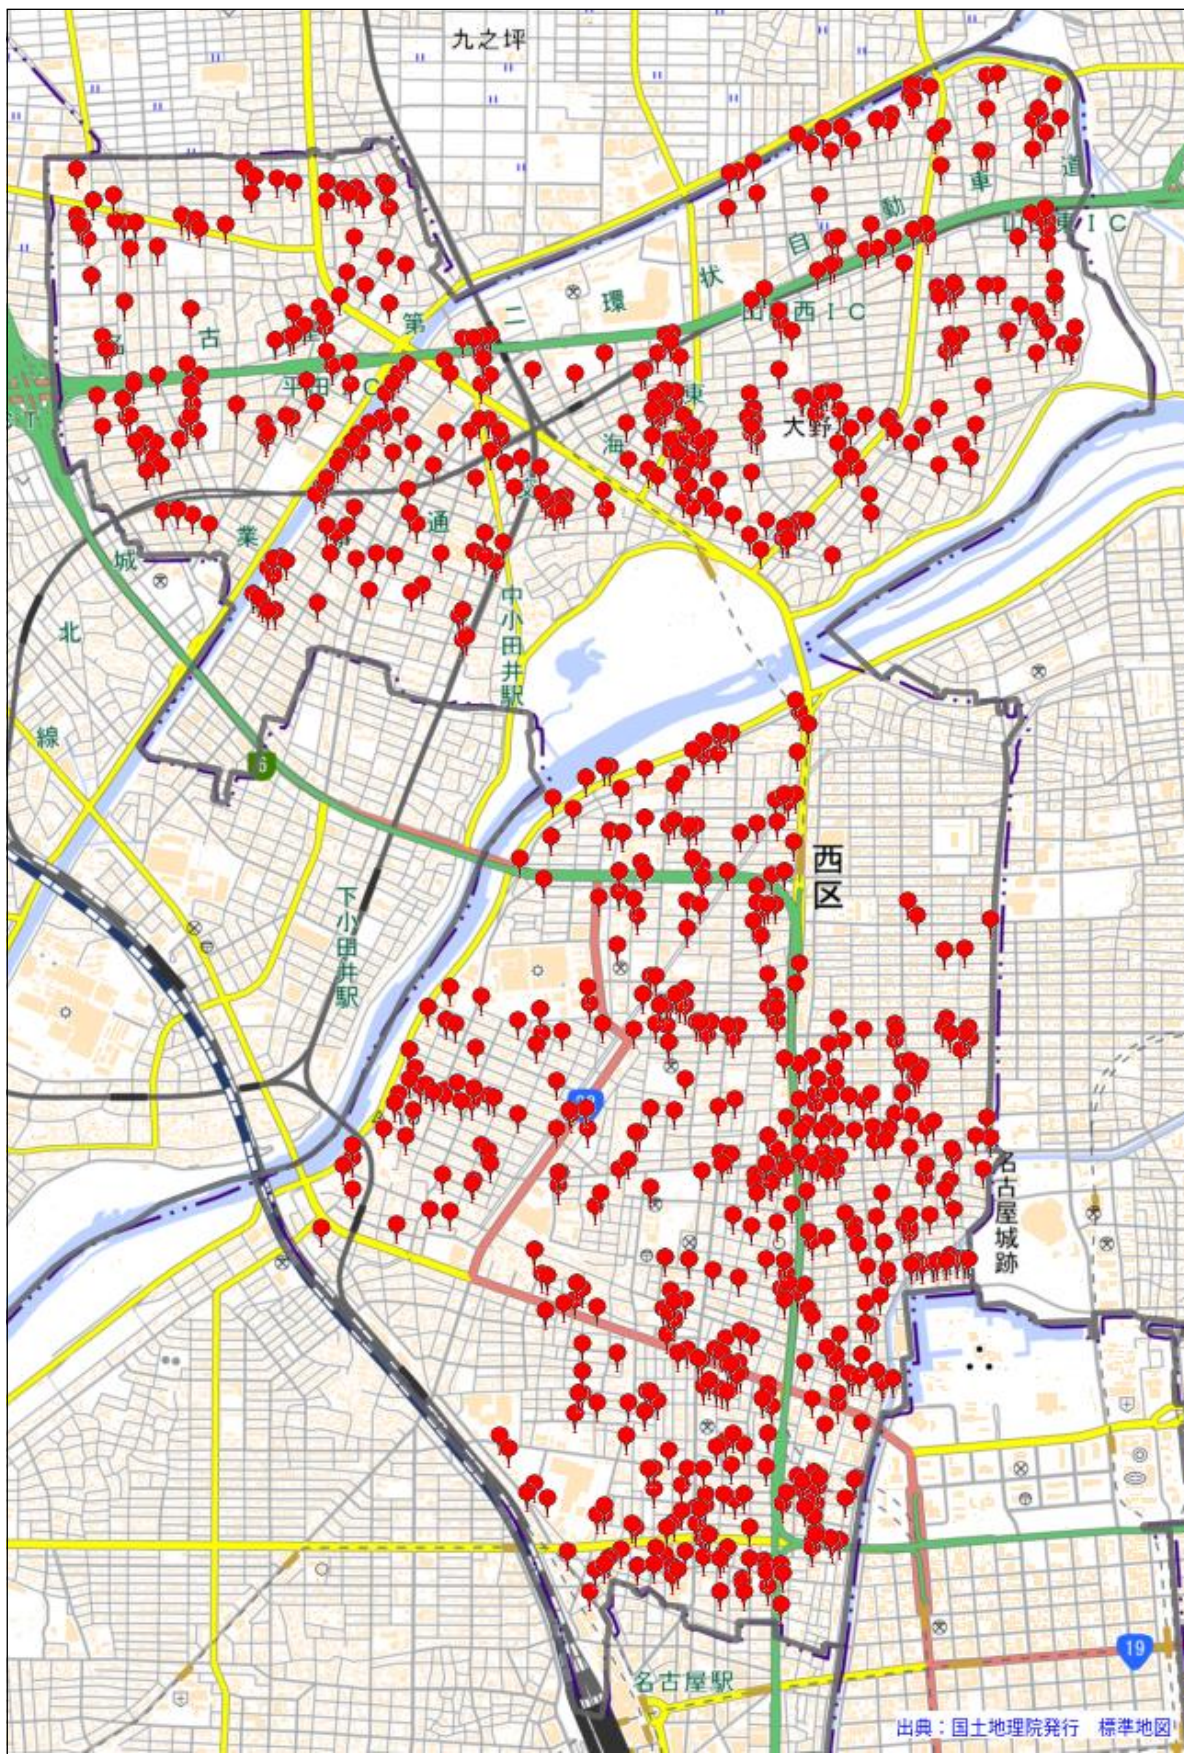

# 西警察署

## 駐車監視員活動ガイドラインにおける確認標章の取付け状況

令和7年4月1日～令和8年3月31日 1,710件