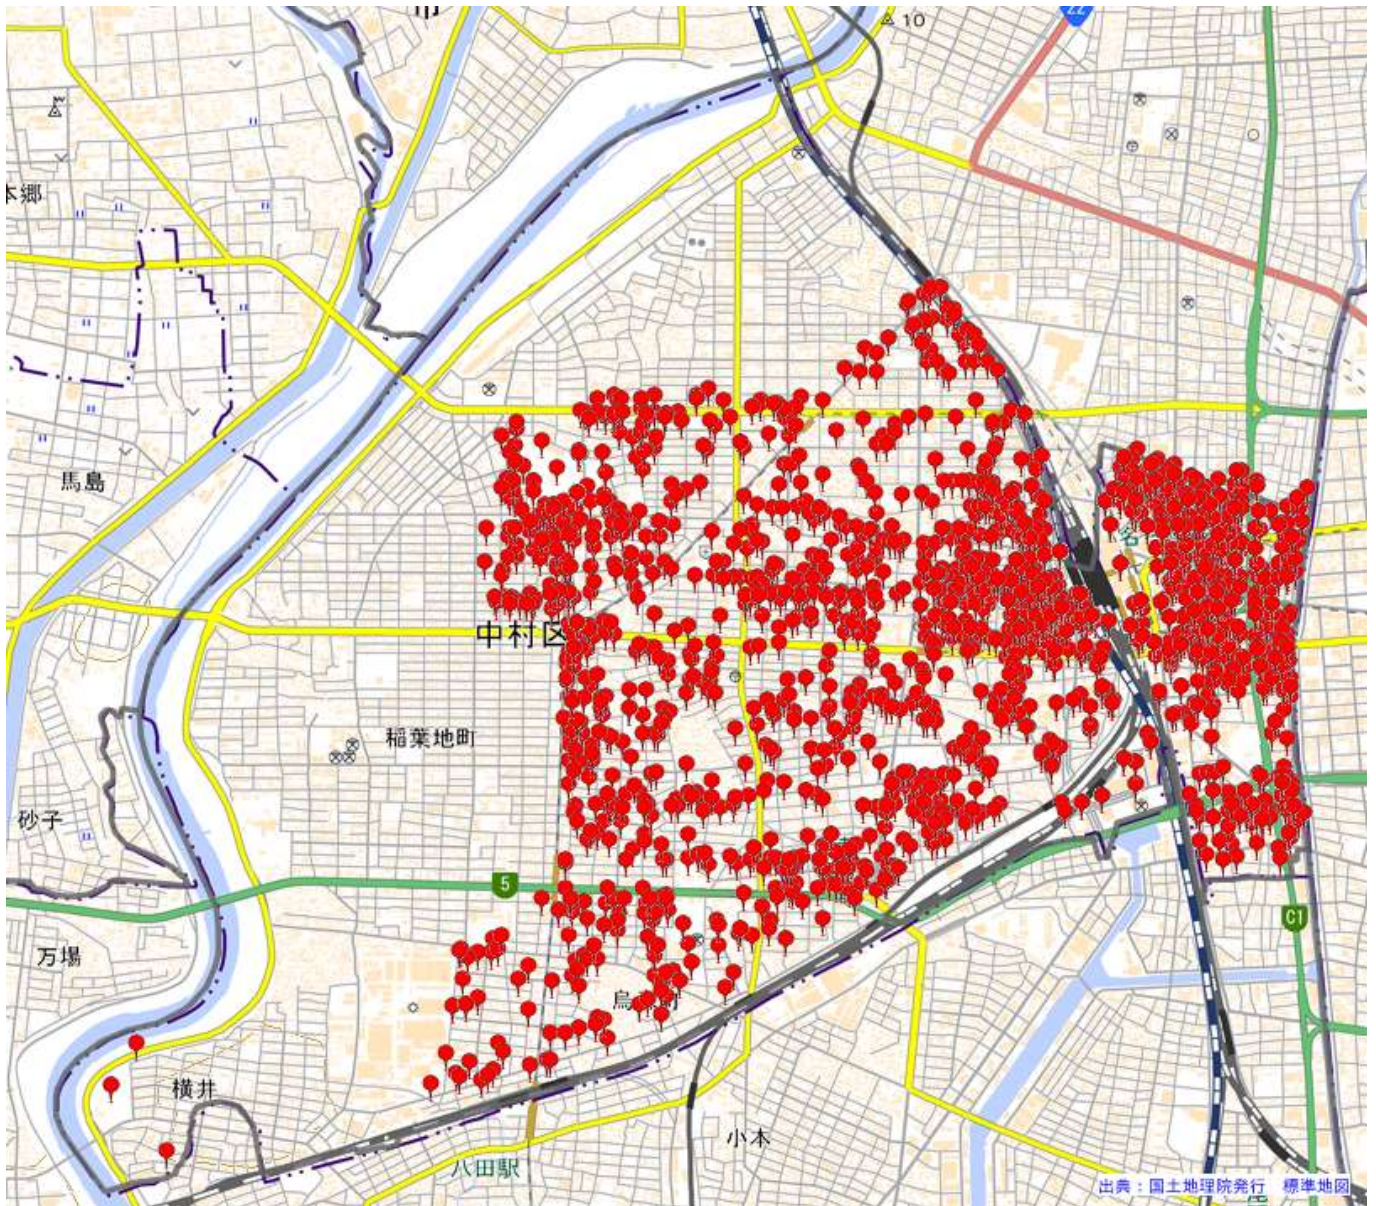

中村警察署

駐車監視員活動ガイドラインにおける確認標章の取付け状況

令和3年10月1日～令和4年9月30日 5,995件