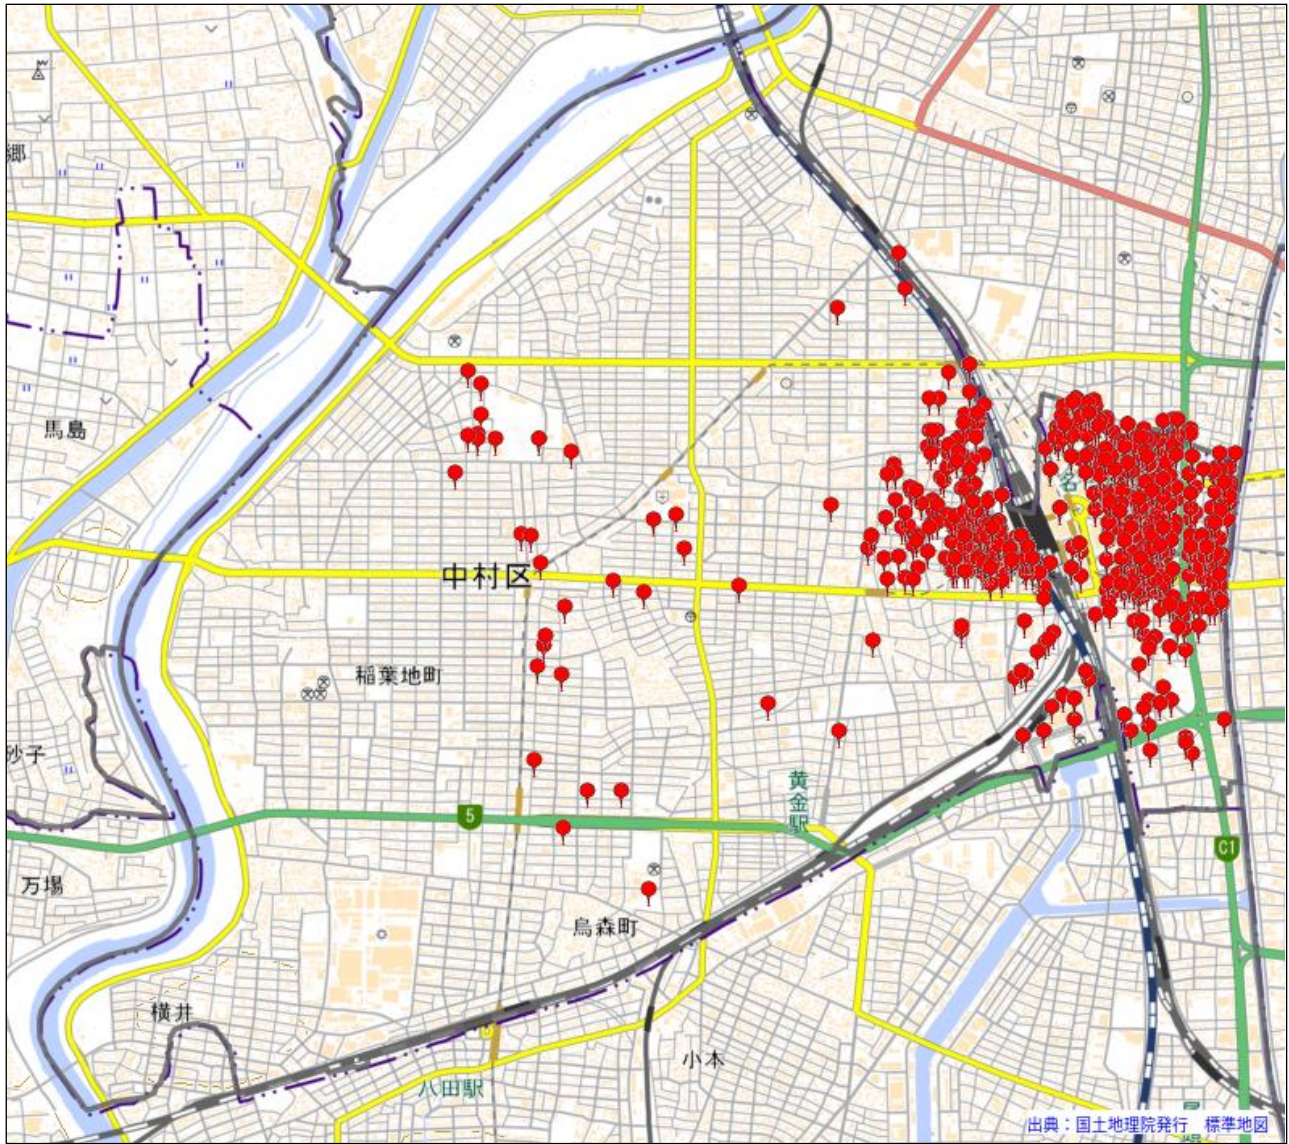

# 中村警察署

## 駐車監視員活動ガイドラインにおける確認標章の取付け状況

令和7年4月1日～令和8年3月31日 3,144件