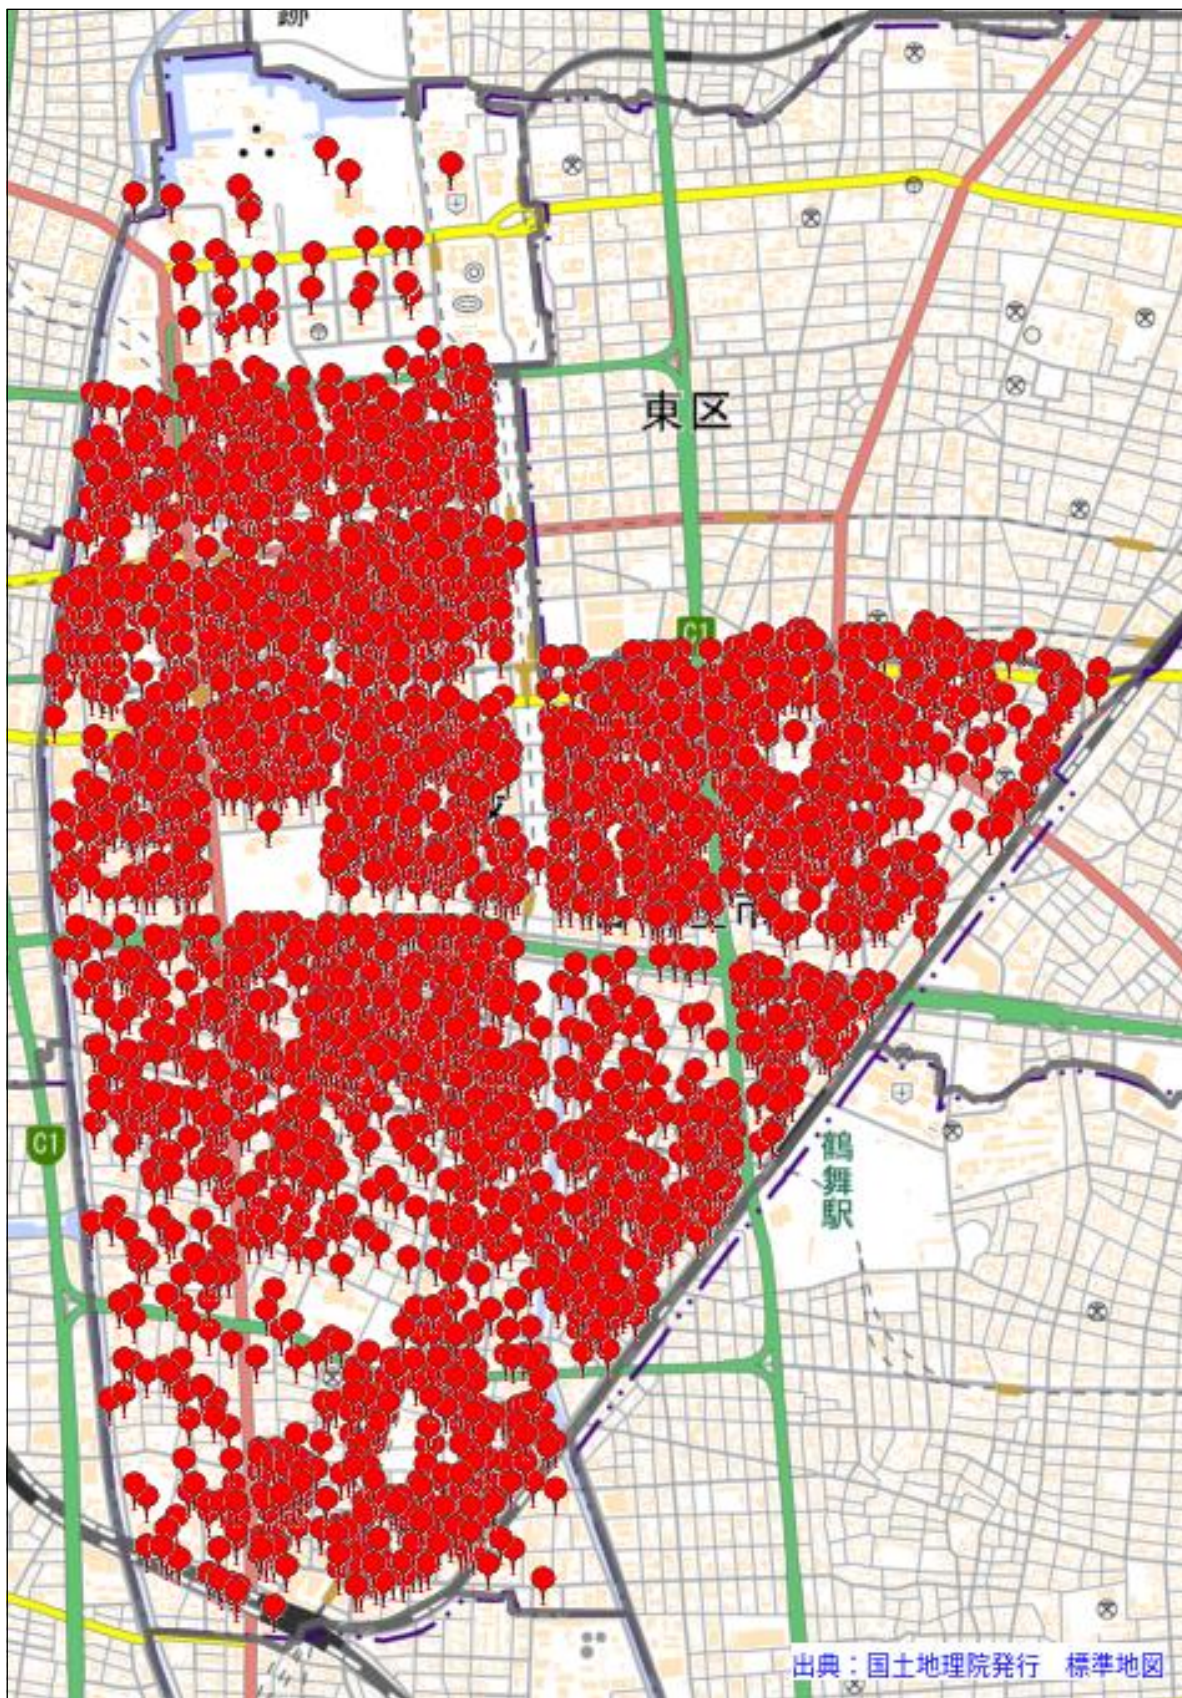

中警察署

駐車監視員活動ガイドラインにおける確認標章の取付け状況

令和7年4月1日～令和8年3月31日 23,229件