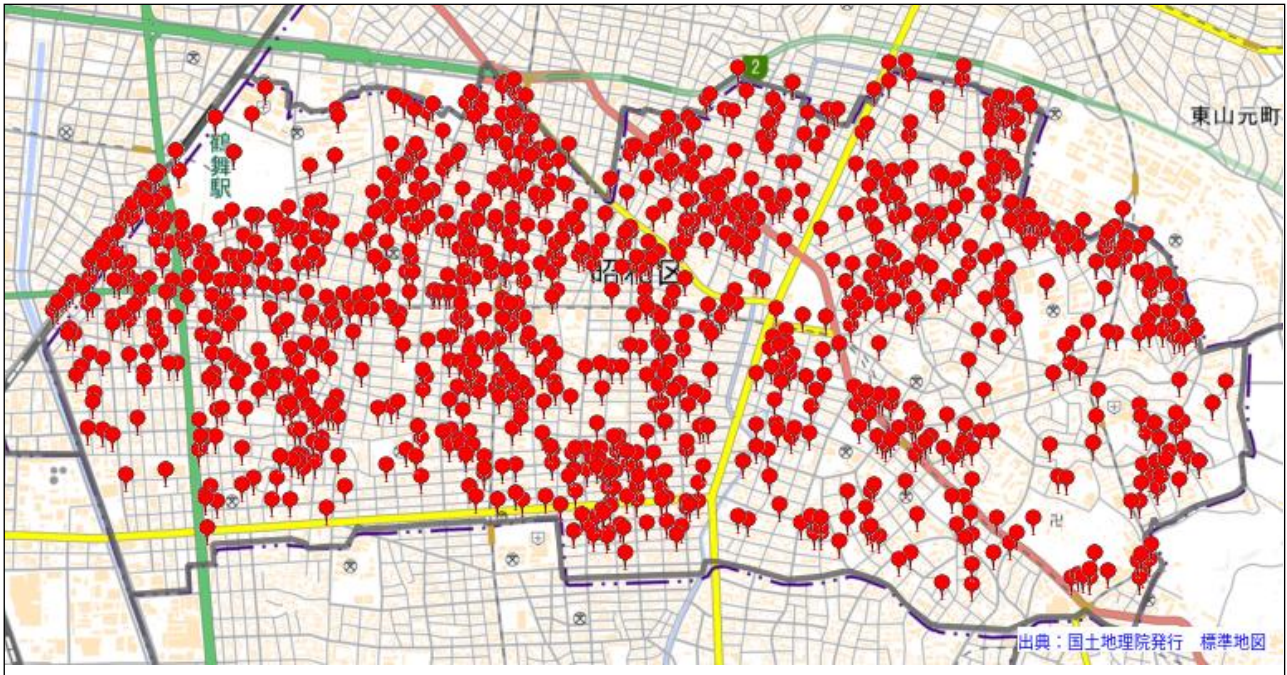

昭和警察署

駐車監視員活動ガイドラインにおける確認標章の取付け状況

令和7年4月1日～令和8年3月31日 1,789件