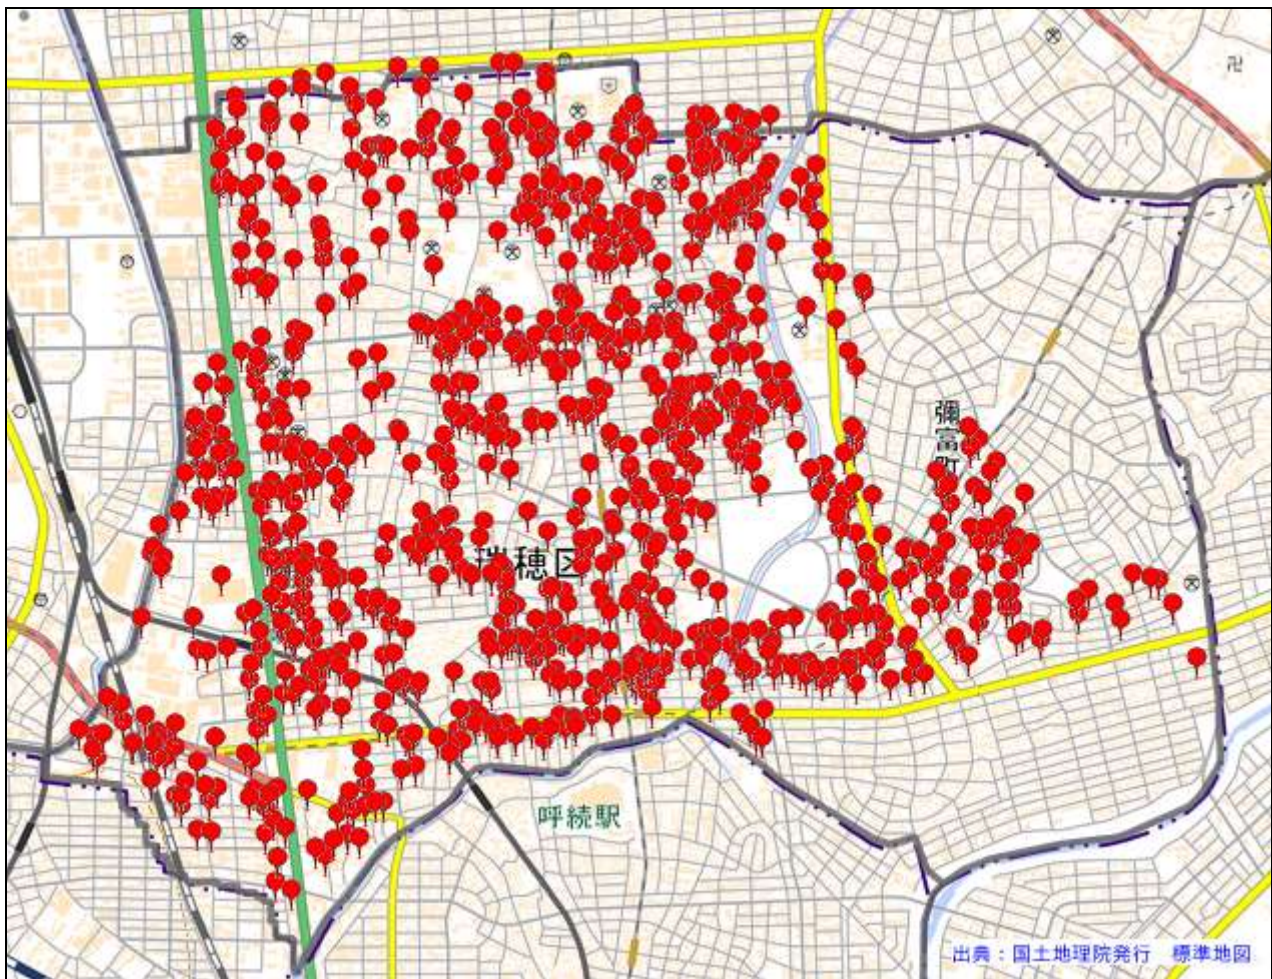

# 瑞穂警察署

駐車監視員活動ガイドラインにおける確認標章の取付け状況

令和3年10月1日～令和4年9月30日 1,562件