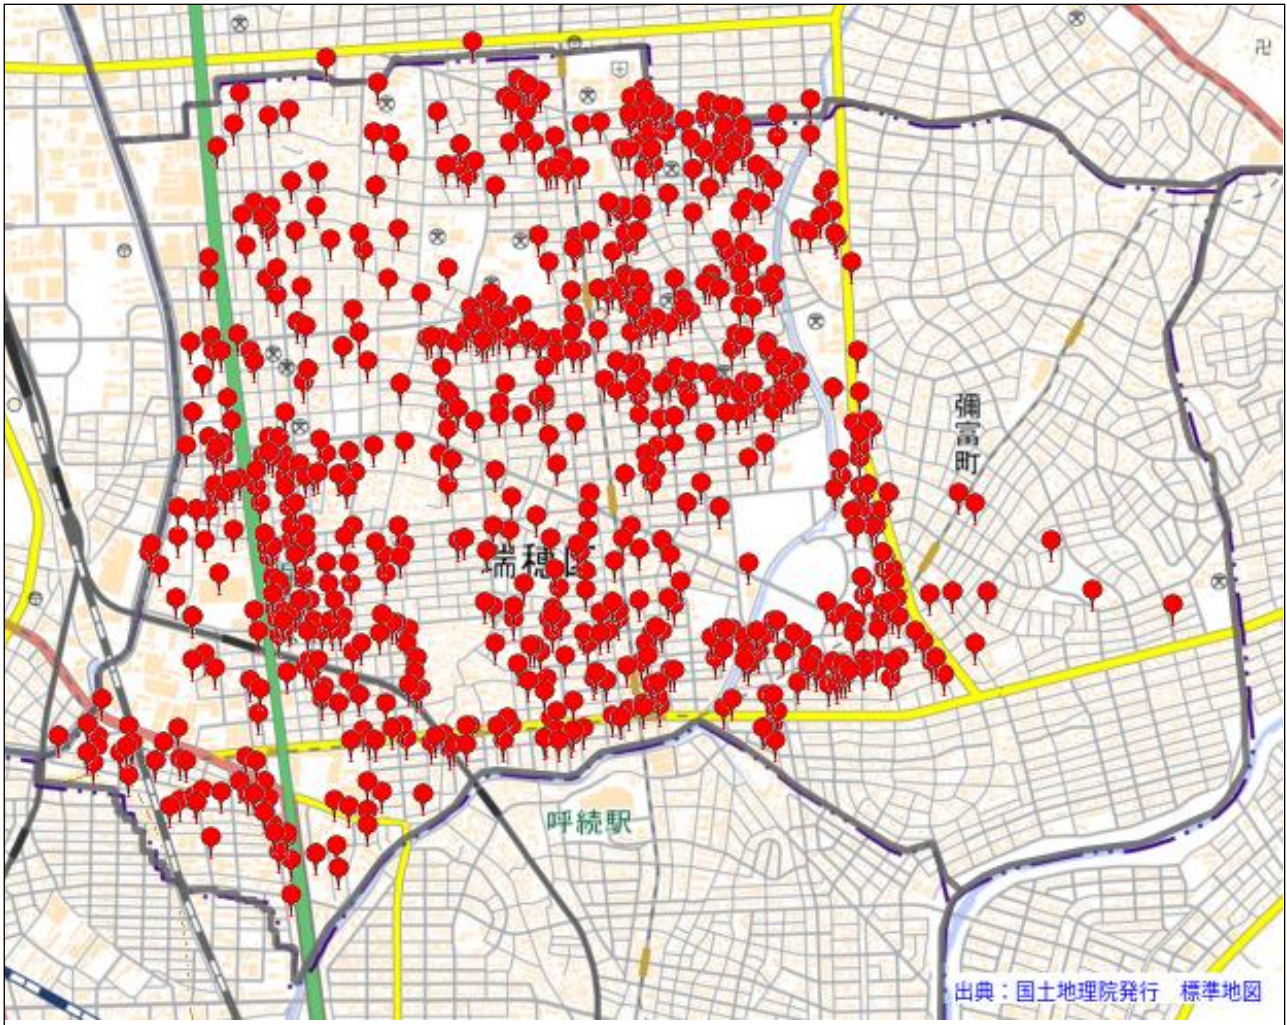

瑞穂警察署

駐車監視員活動ガイドラインにおける確認標章の取付け状況

令和7年4月1日～令和8年3月31日 1,271件