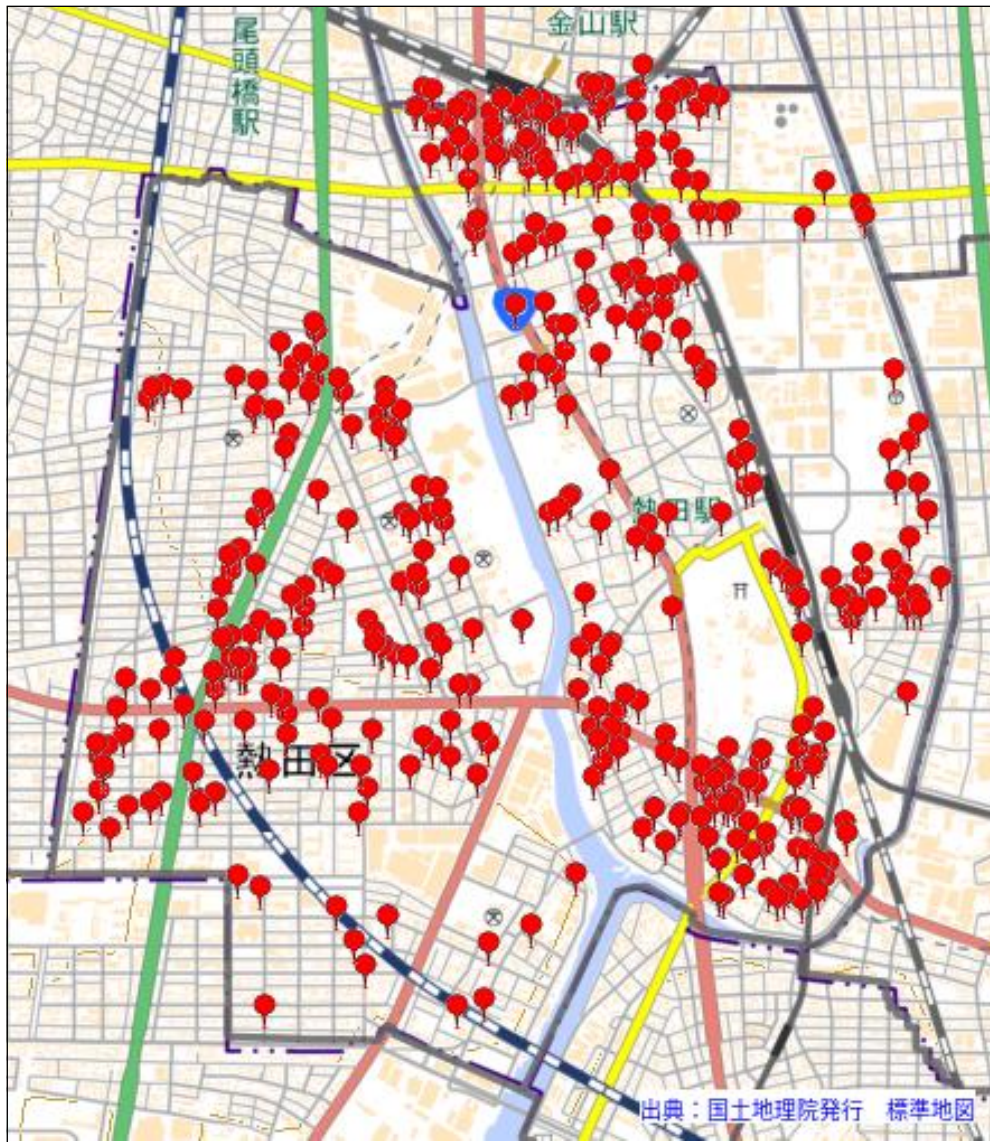

# 熱田警察署

## 駐車監視員活動ガイドラインにおける確認標章の取付け状況

令和7年4月1日～令和8年3月31日 599件