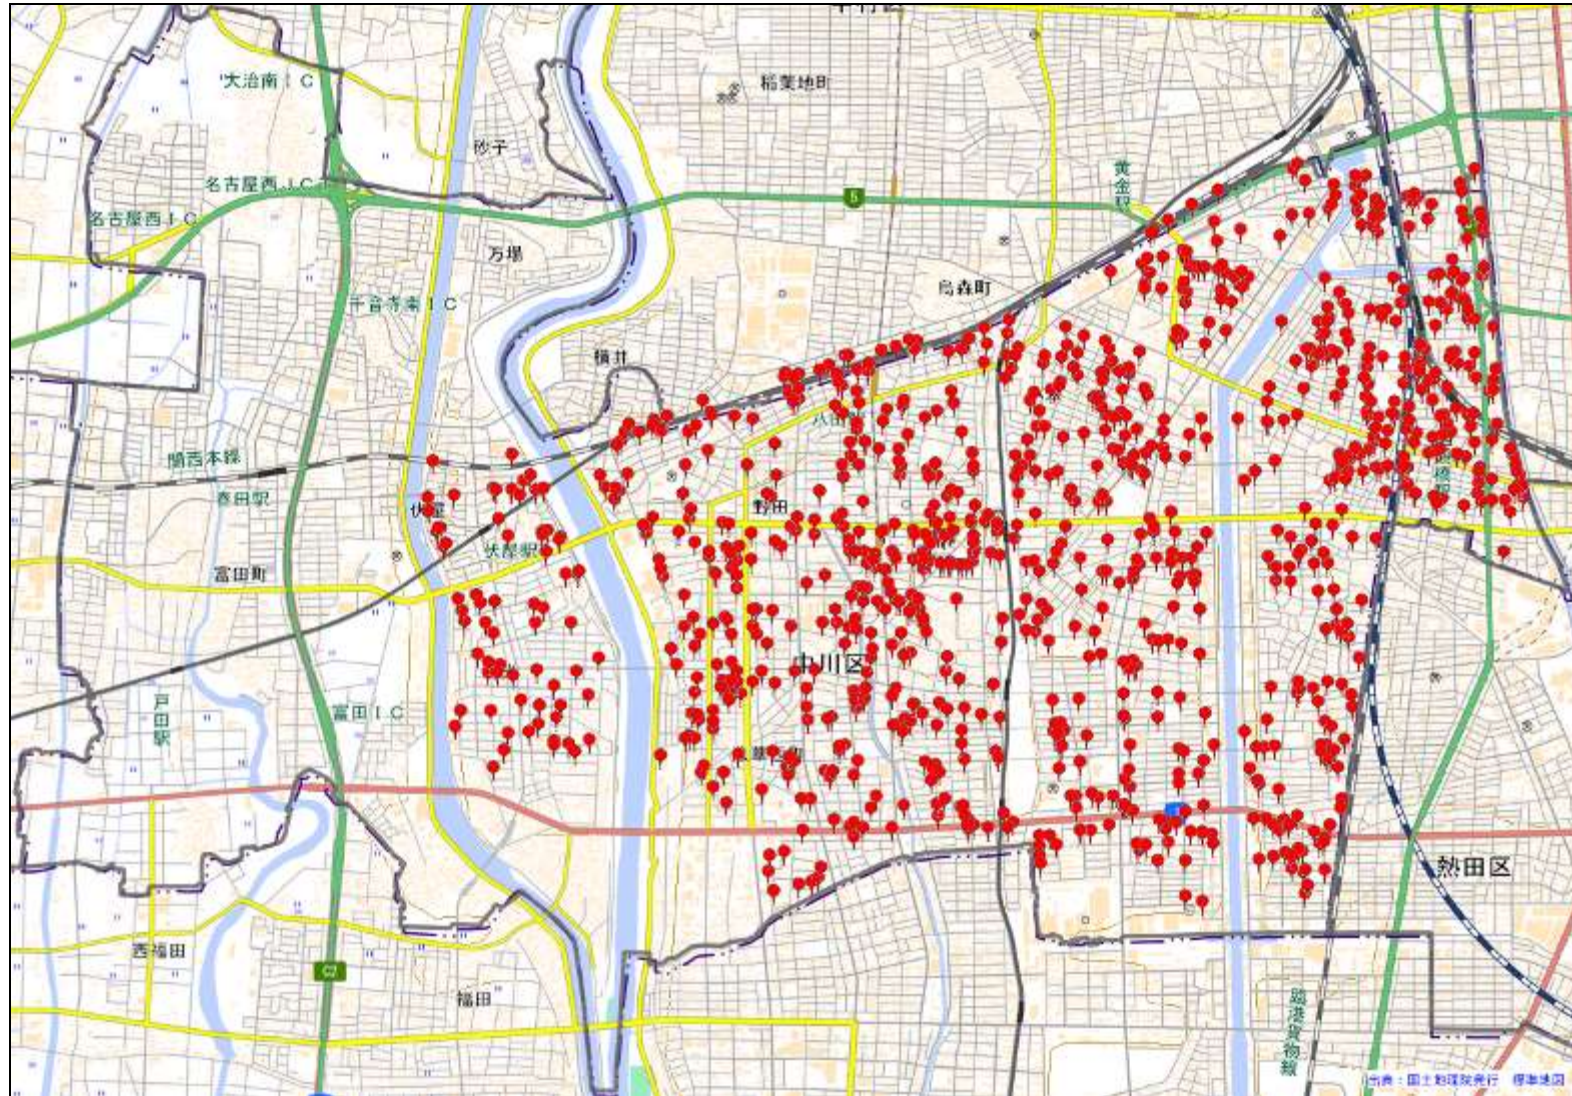

中川警察署

駐車監視員活動ガイドラインにおける確認標章の取付け状況

令和3年10月1日～令和4年9月30日 1,863件