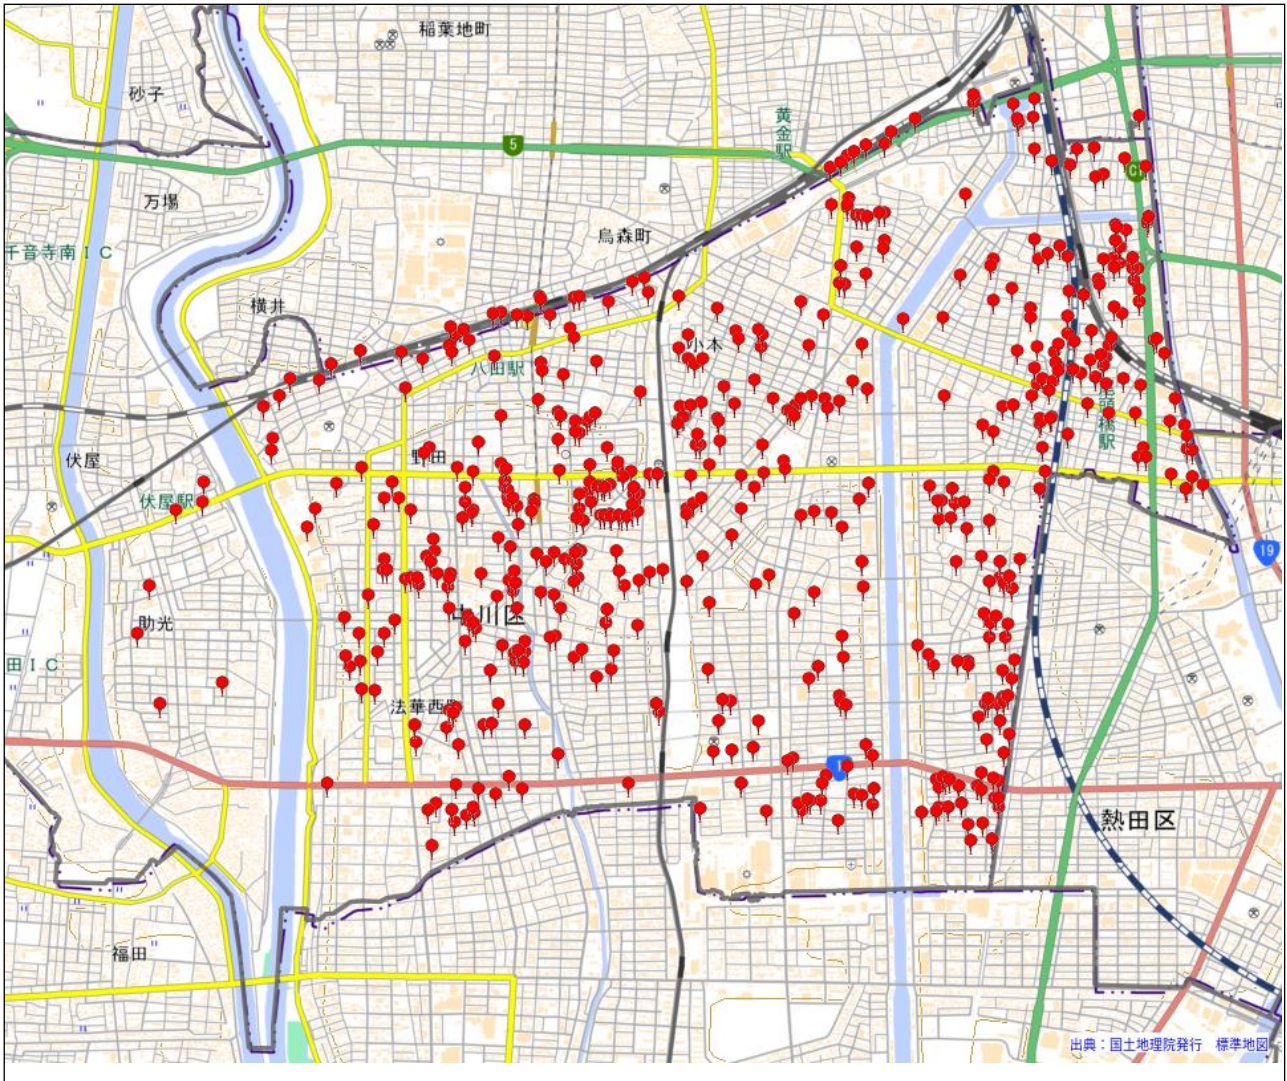

中川警察署

駐車監視員活動ガイドラインにおける確認標章の取付け状況

令和7年4月1日～令和8年3月31日 983件