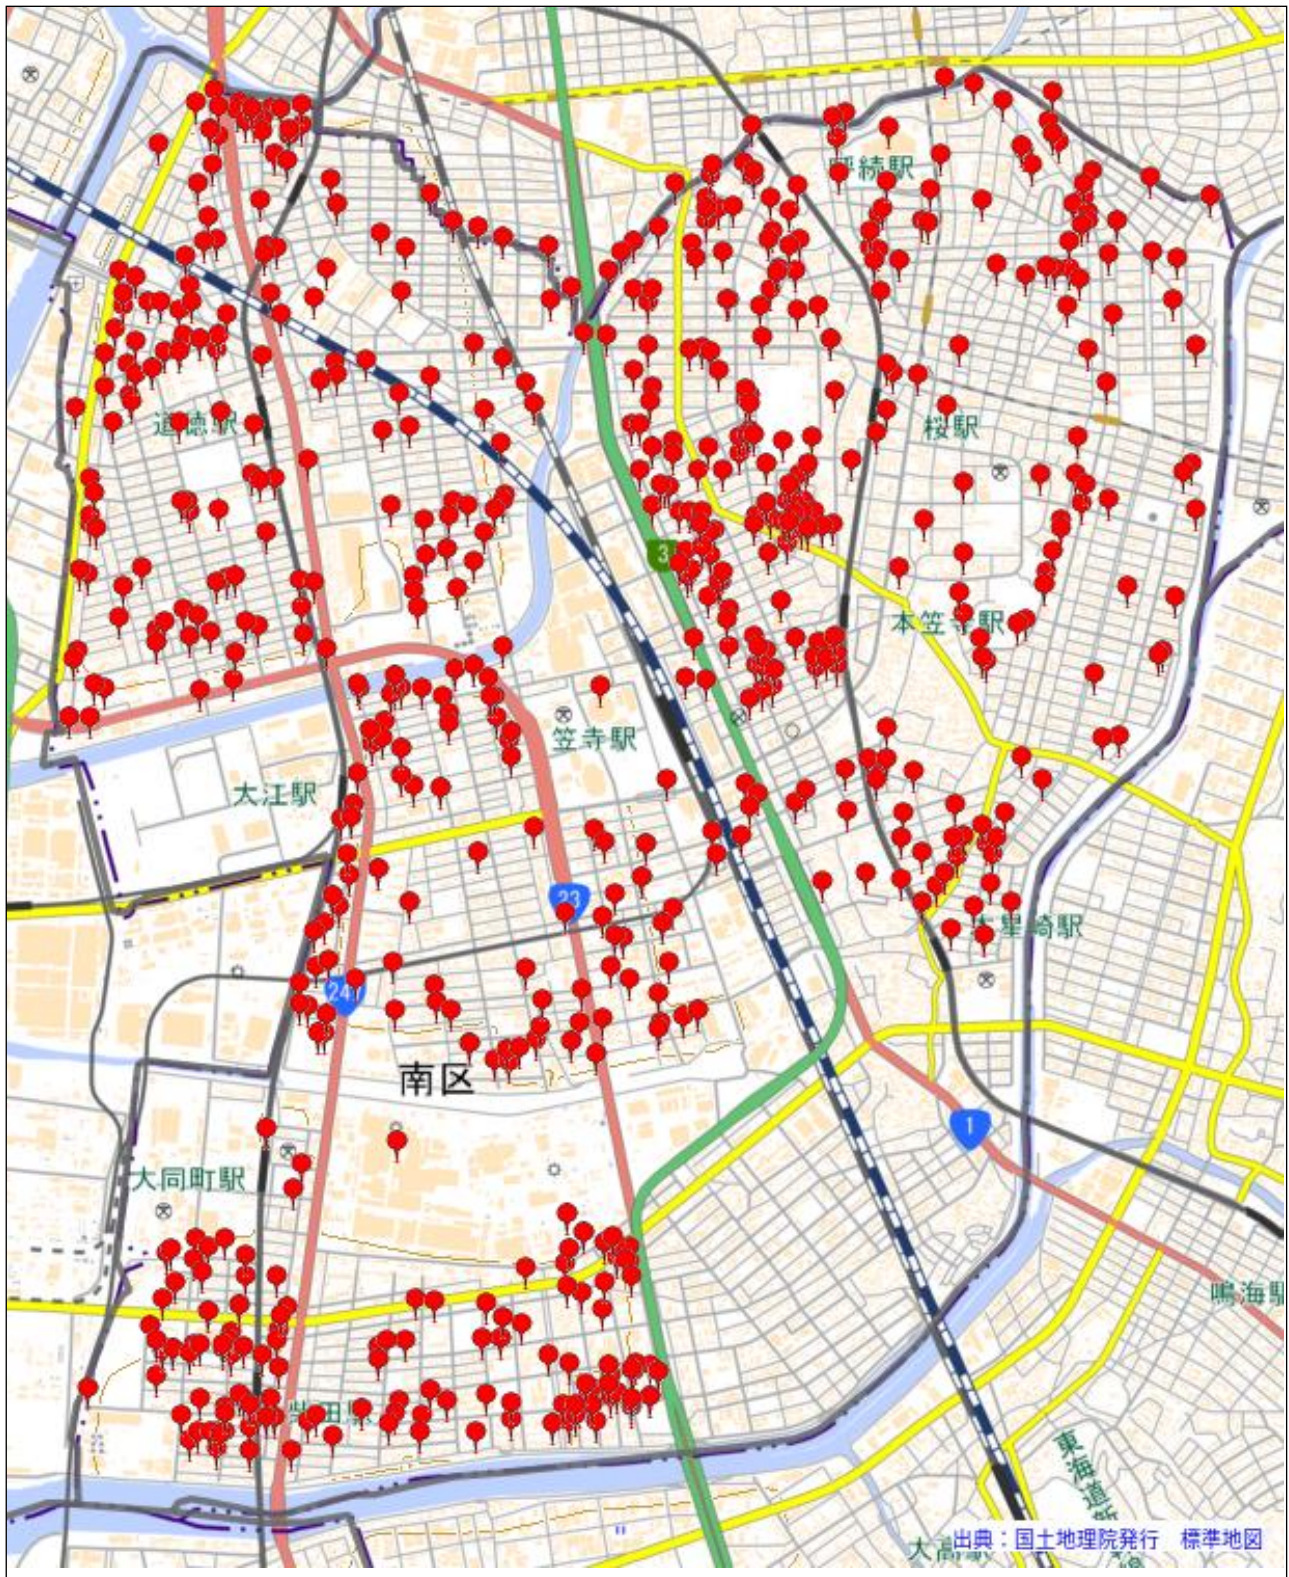

南警察署

駐車監視員活動ガイドラインにおける確認標章の取付け状況

令和7年4月1日～令和8年3月31日 894件