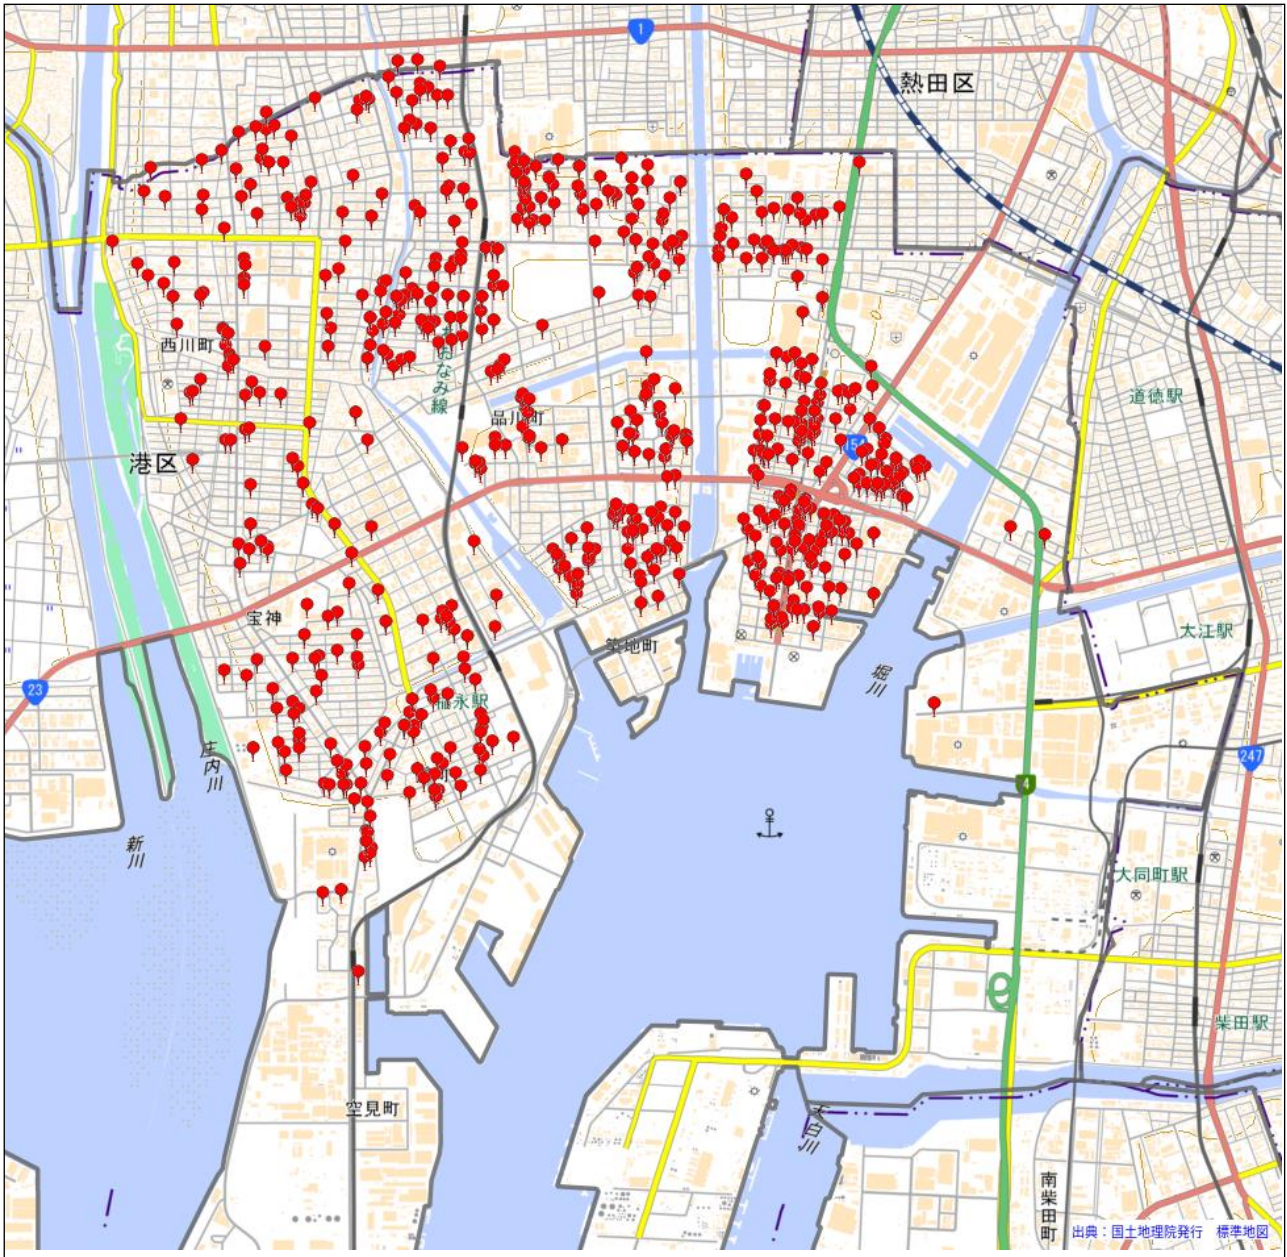

港警察署

駐車監視員活動ガイドラインにおける確認標章の取付け状況

令和7年4月1日～令和8年3月31日 1,363件