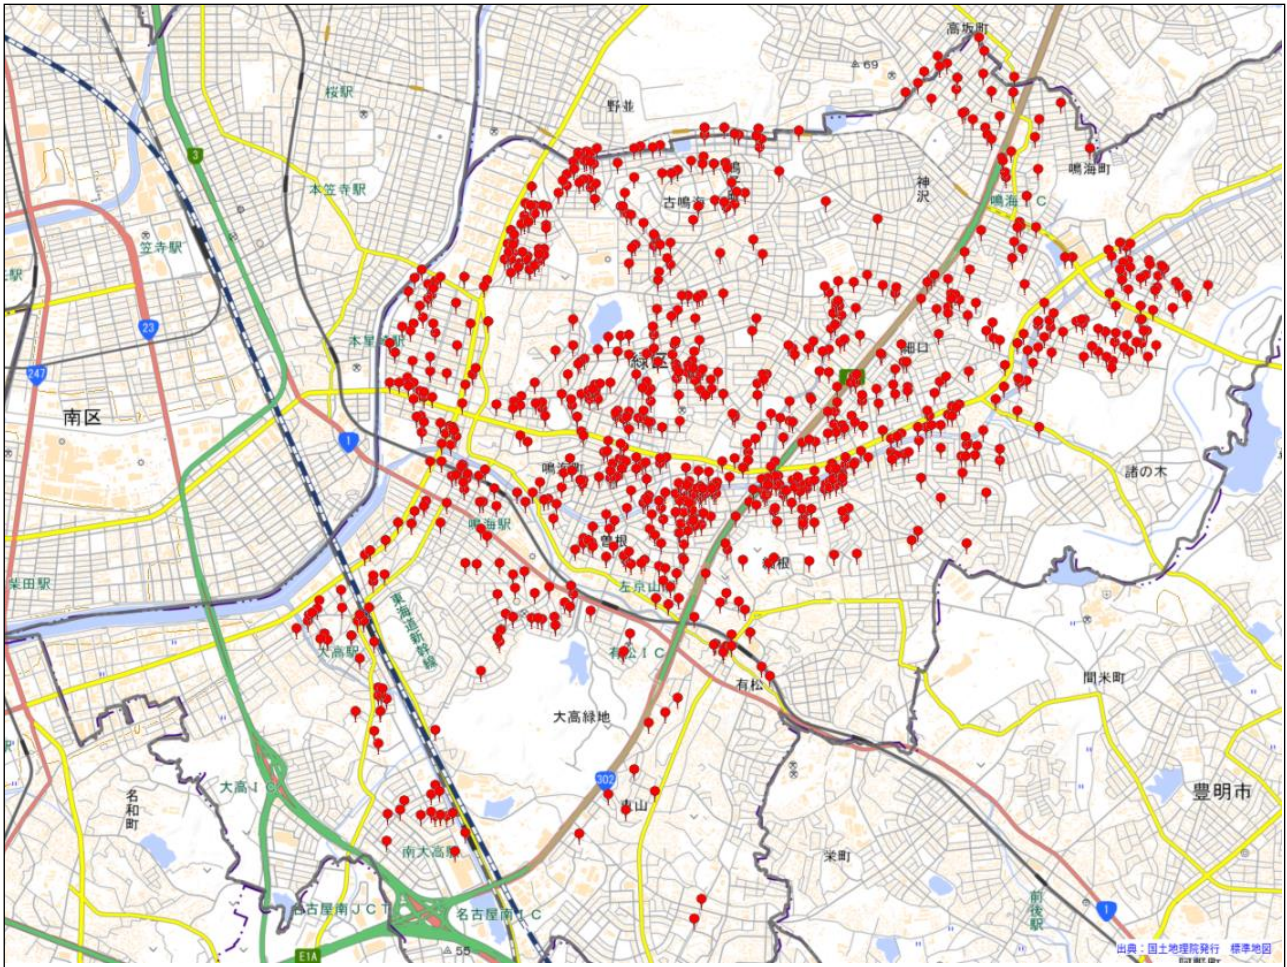

# 緑警察署

## 駐車監視員活動ガイドラインにおける確認標章の取付け状況

令和7年4月1日～令和8年3月31日 1,358件