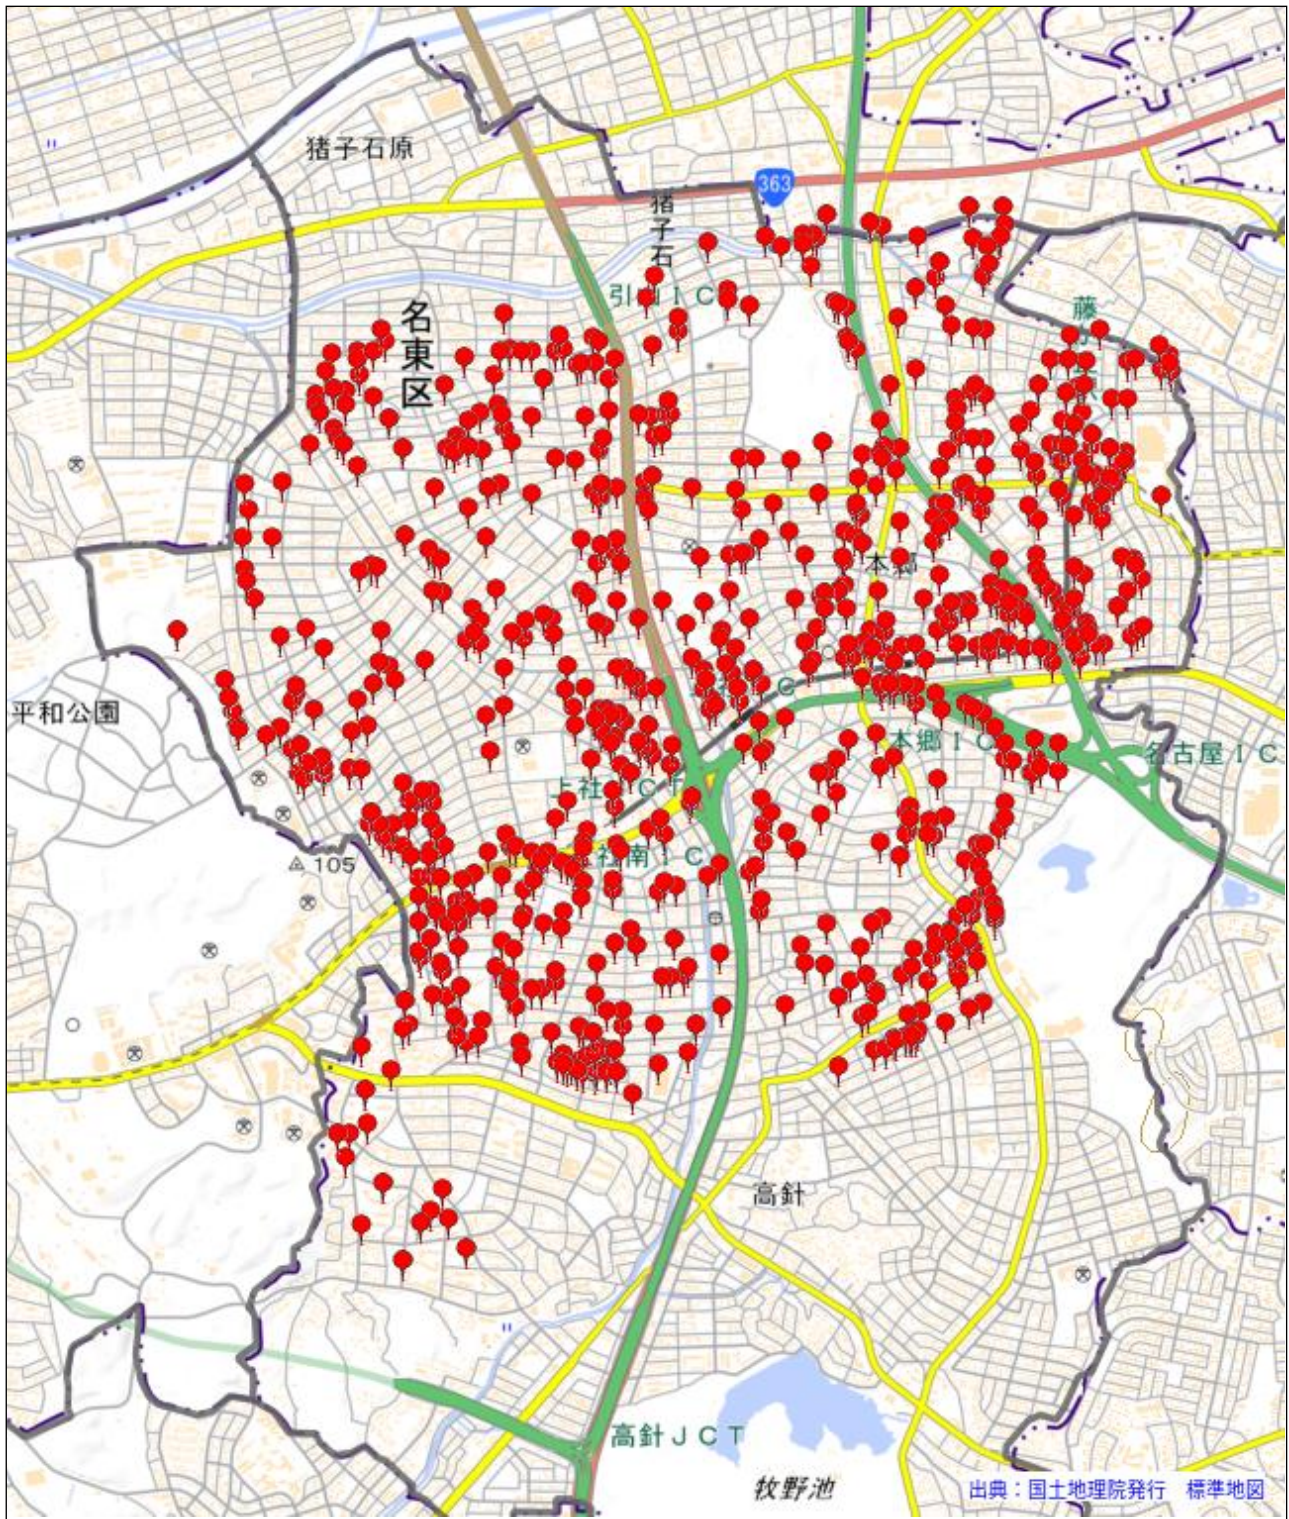

# 名東警察署

## 駐車監視員活動ガイドラインにおける確認標章の取付け状況

令和7年4月1日～令和8年3月31日 1,636件