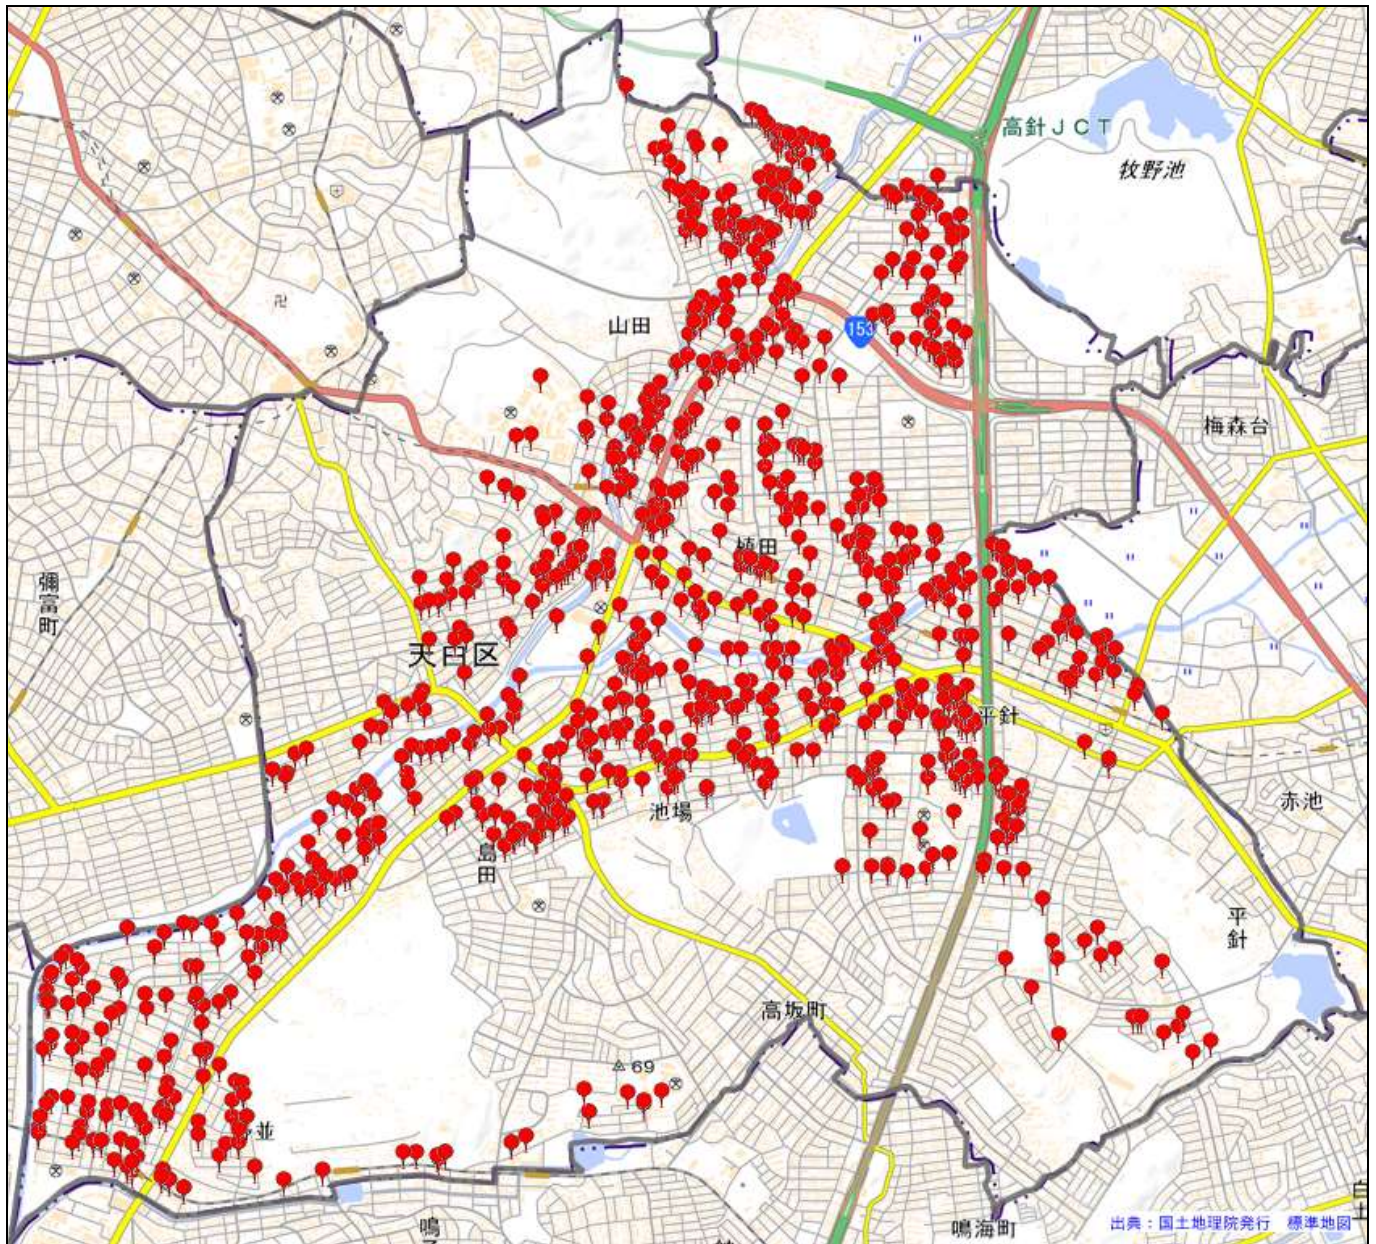

天白警察署

駐車監視員活動ガイドラインにおける確認標章の取付け状況

令和3年10月1日～令和4年9月30日 1,941件