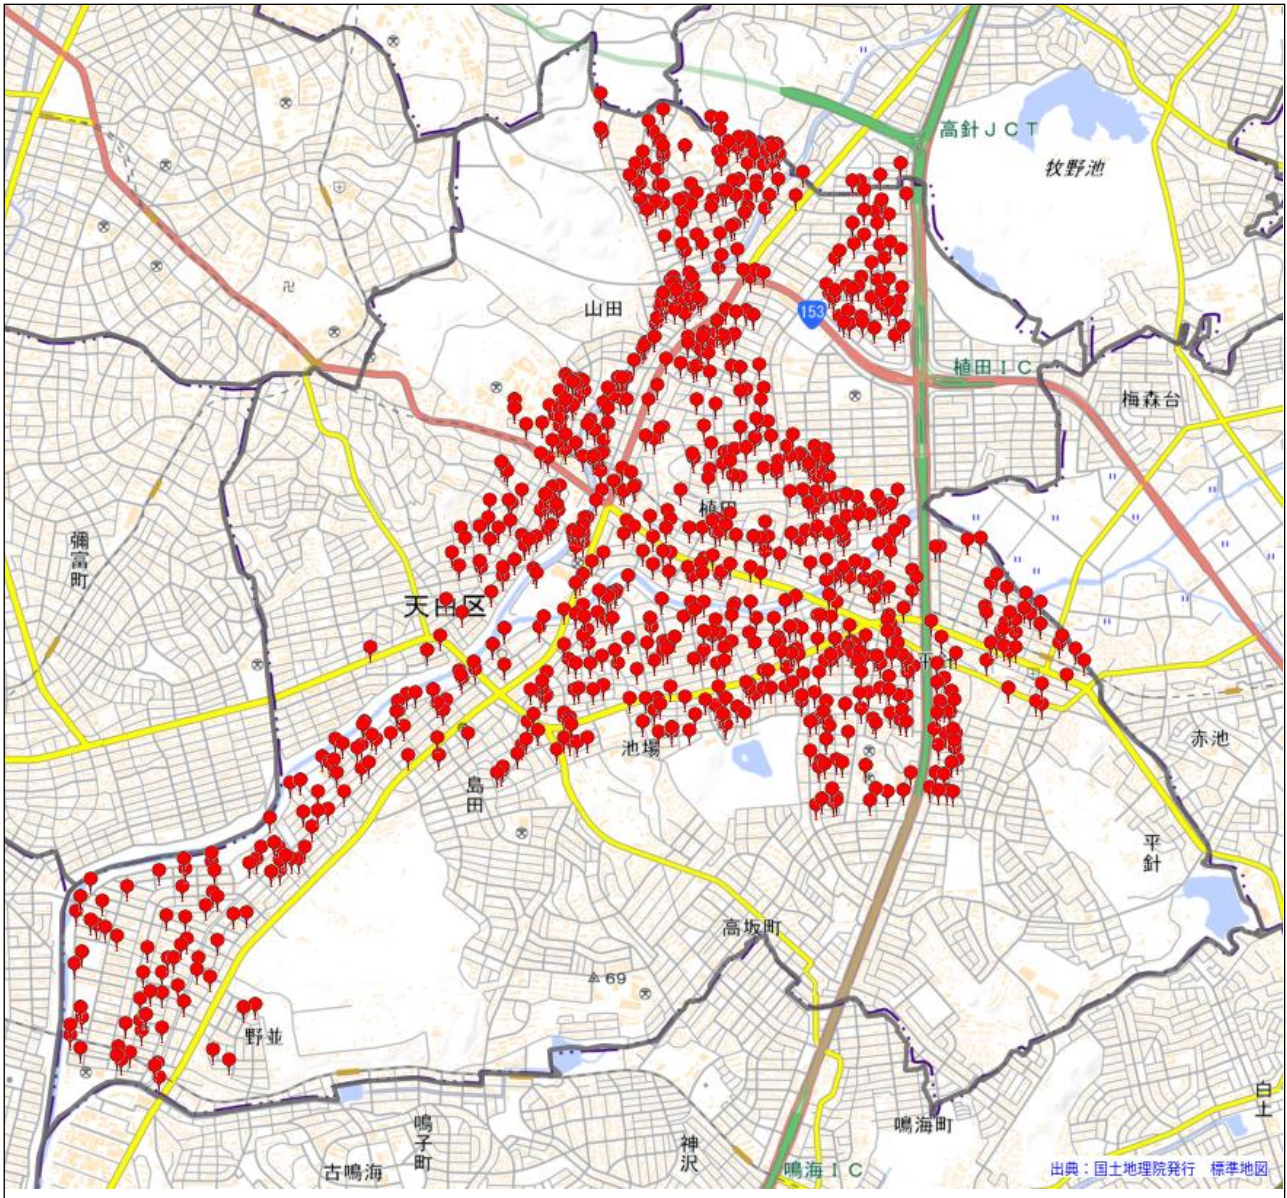

天白警察署

駐車監視員活動ガイドラインにおける確認標章の取付け状況

令和7年4月1日～令和8年3月31日 1,704件