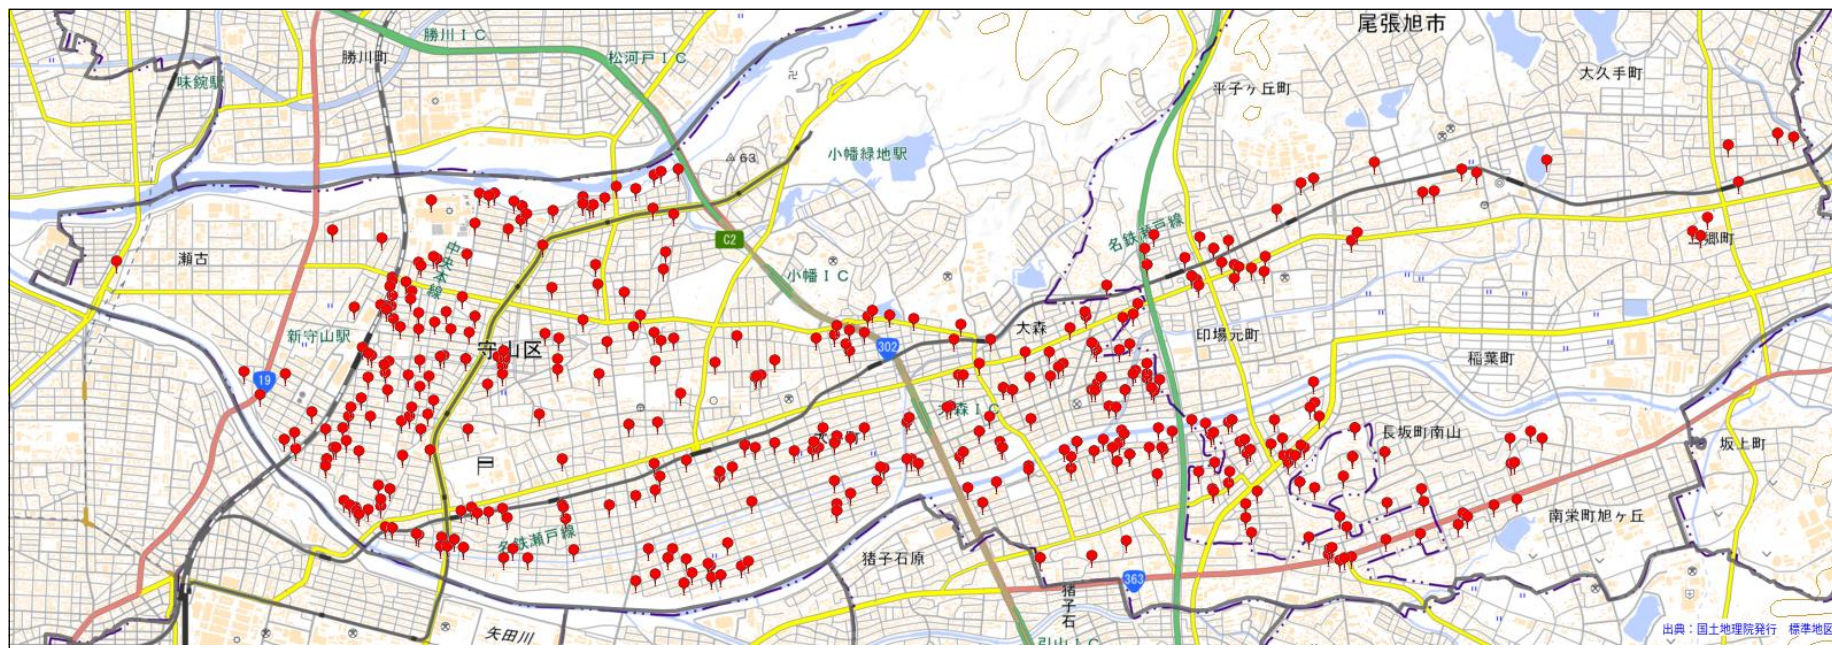

守山警察署

駐車監視員活動ガイドラインにおける確認標章の取付け状況

令和7年4月1日～令和8年3月31日 622件