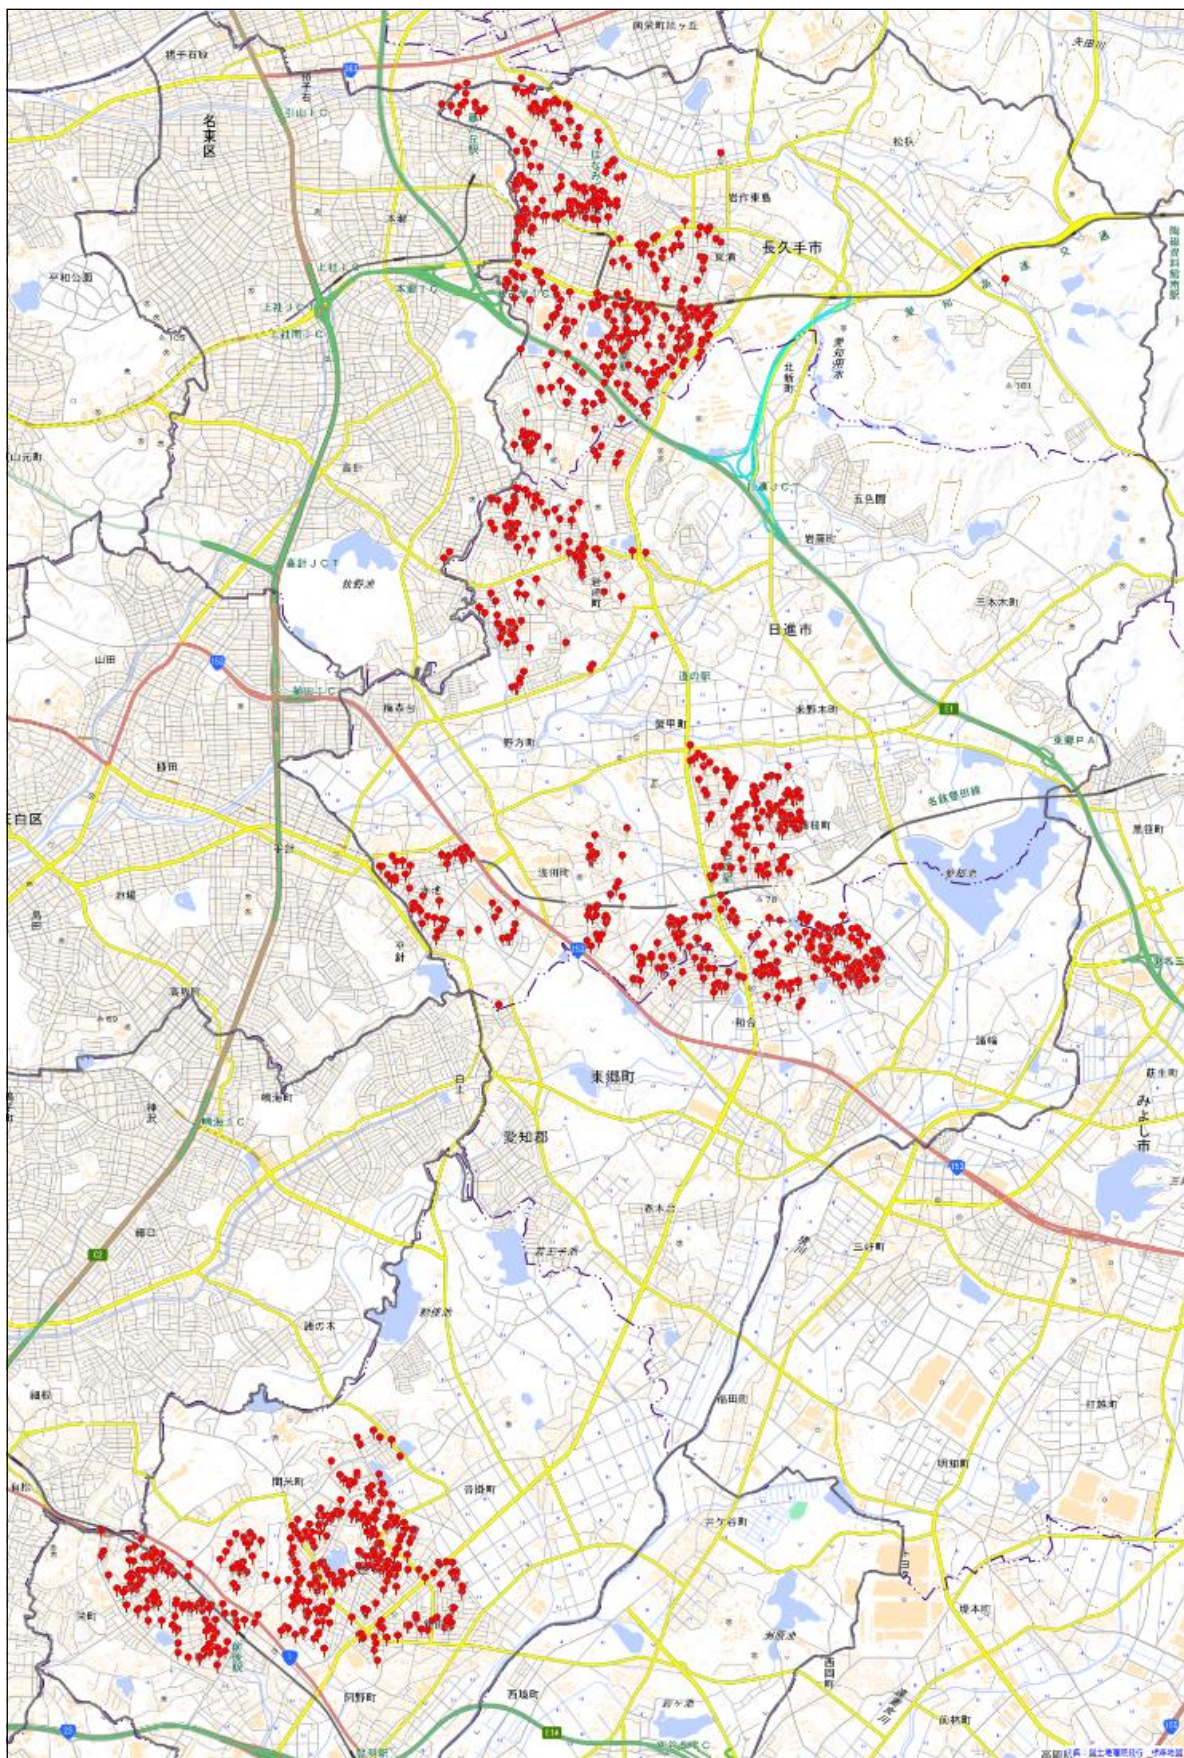

愛知警察署

駐車監視員活動ガイドラインにおける確認標章の取付け状況

令和7年4月1日～令和8年3月31日 2,182件