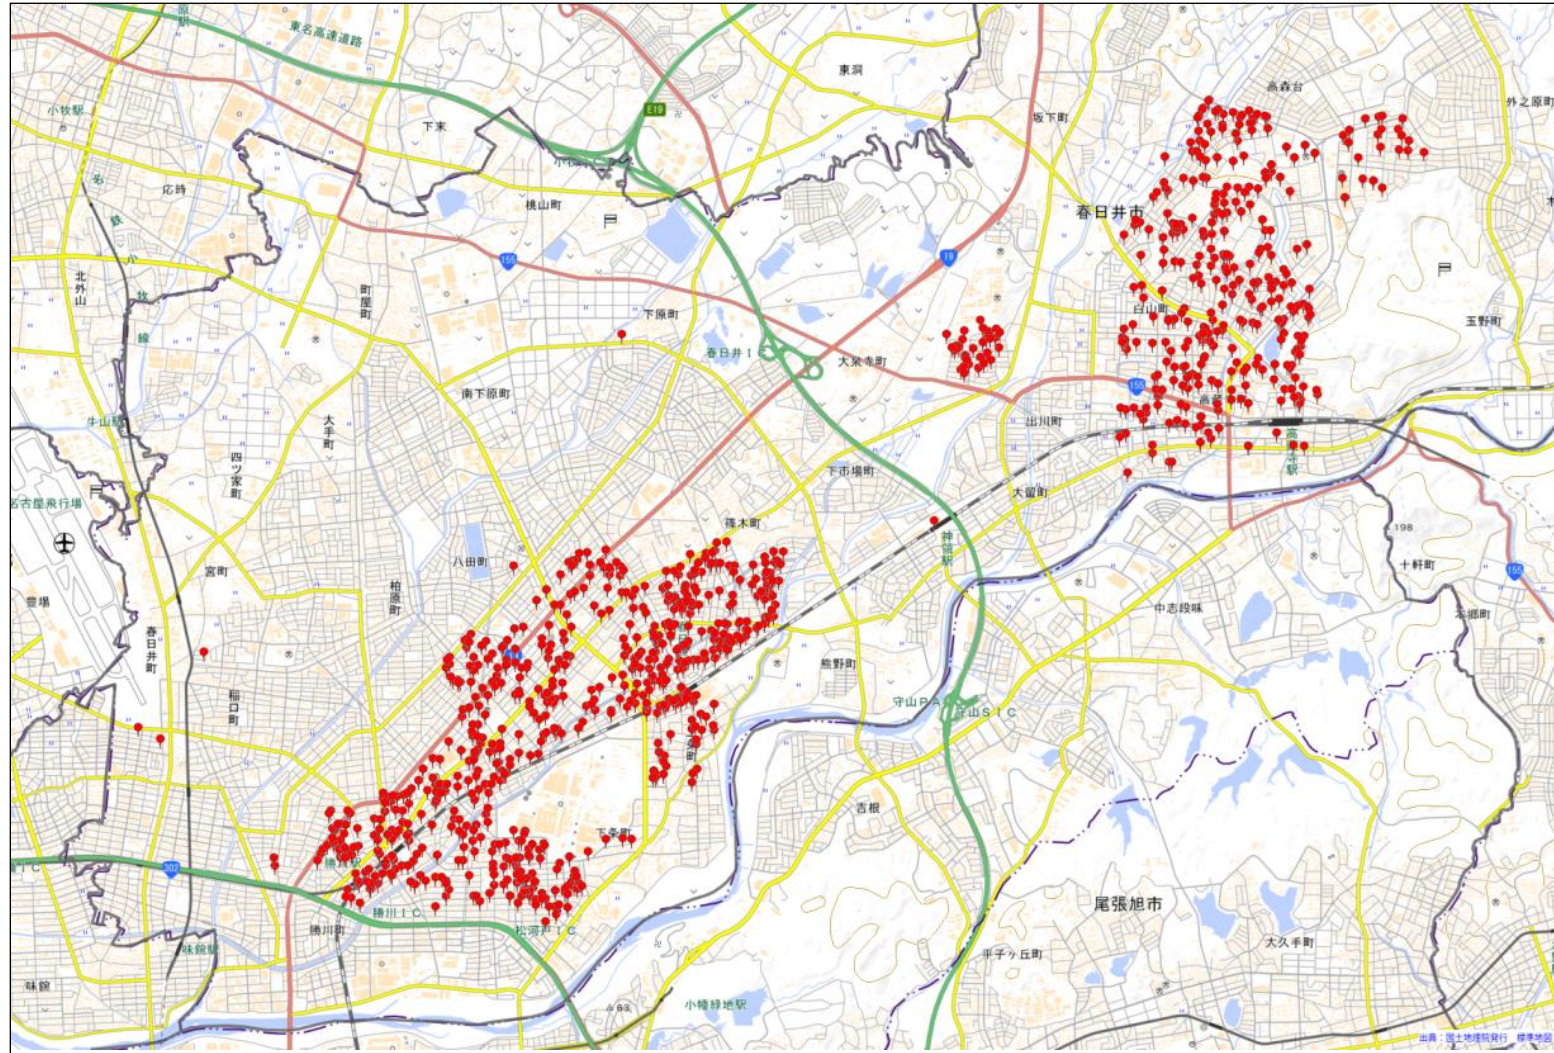

# 春日井警察署

## 駐車監視員活動ガイドラインにおける確認標章の取付け状況

令和7年4月1日～令和8年3月31日 1,922件