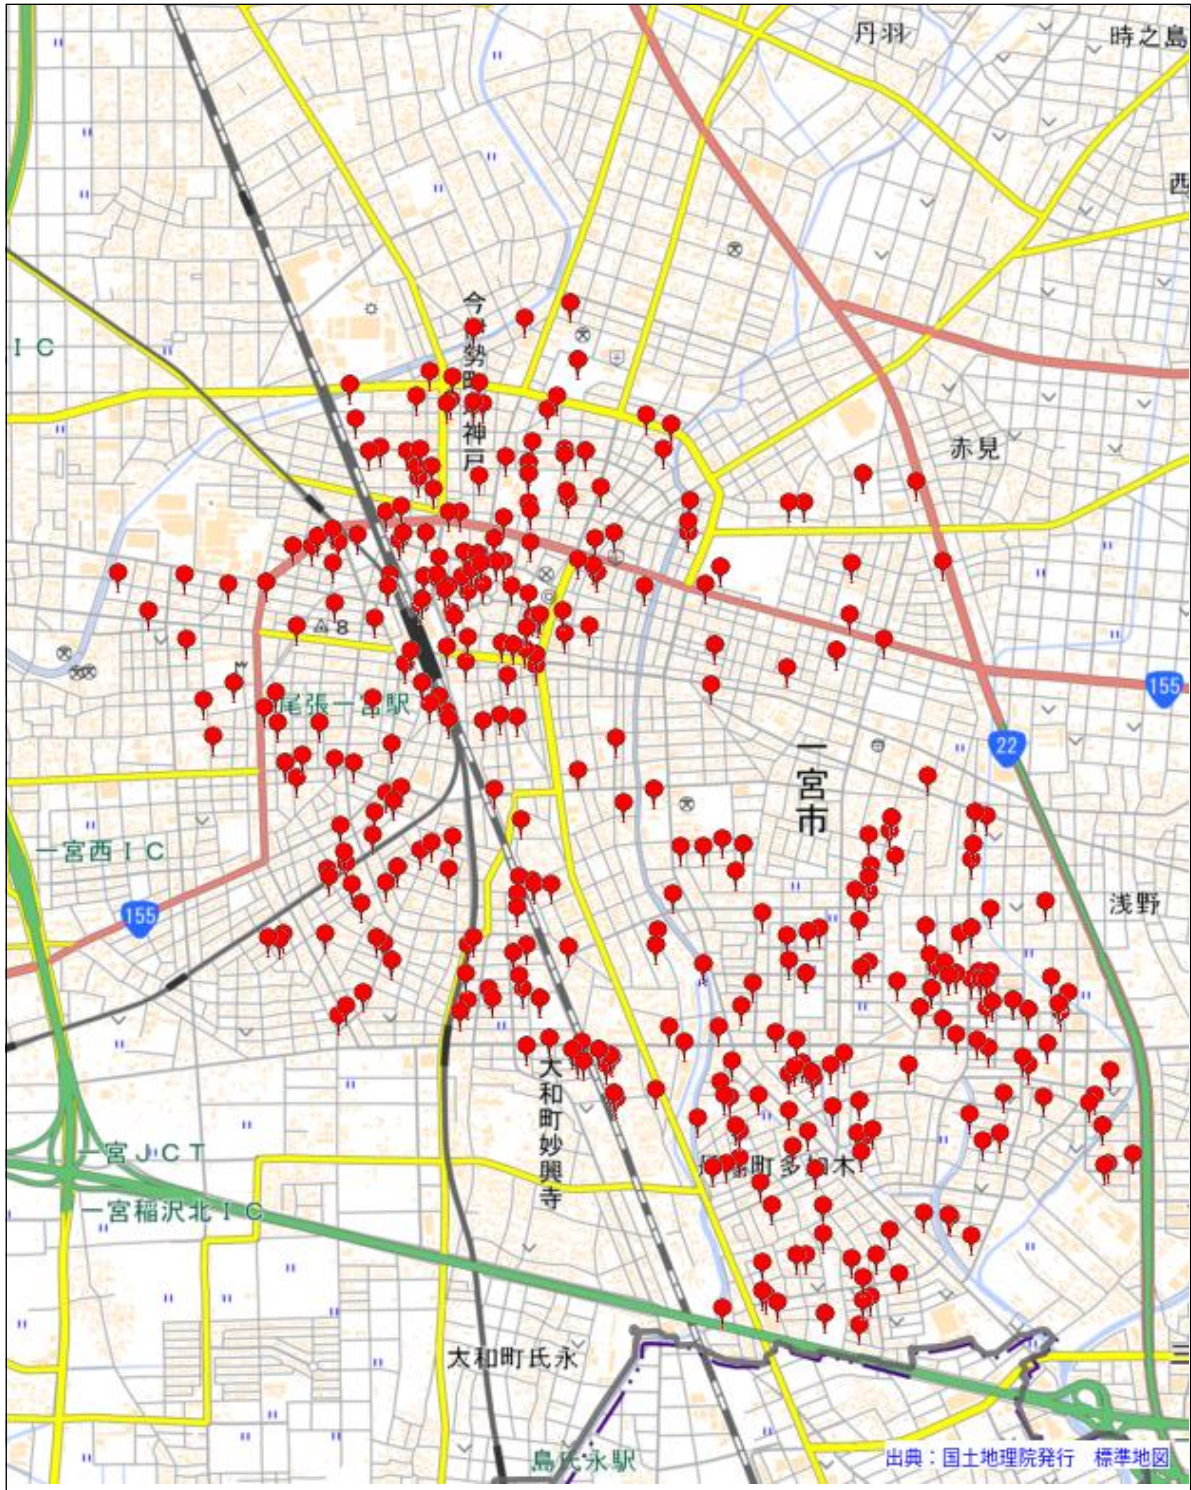

一宮警察署

駐車監視員活動ガイドラインにおける確認標章の取付け状況

令和7年4月1日～令和8年3月31日 737件