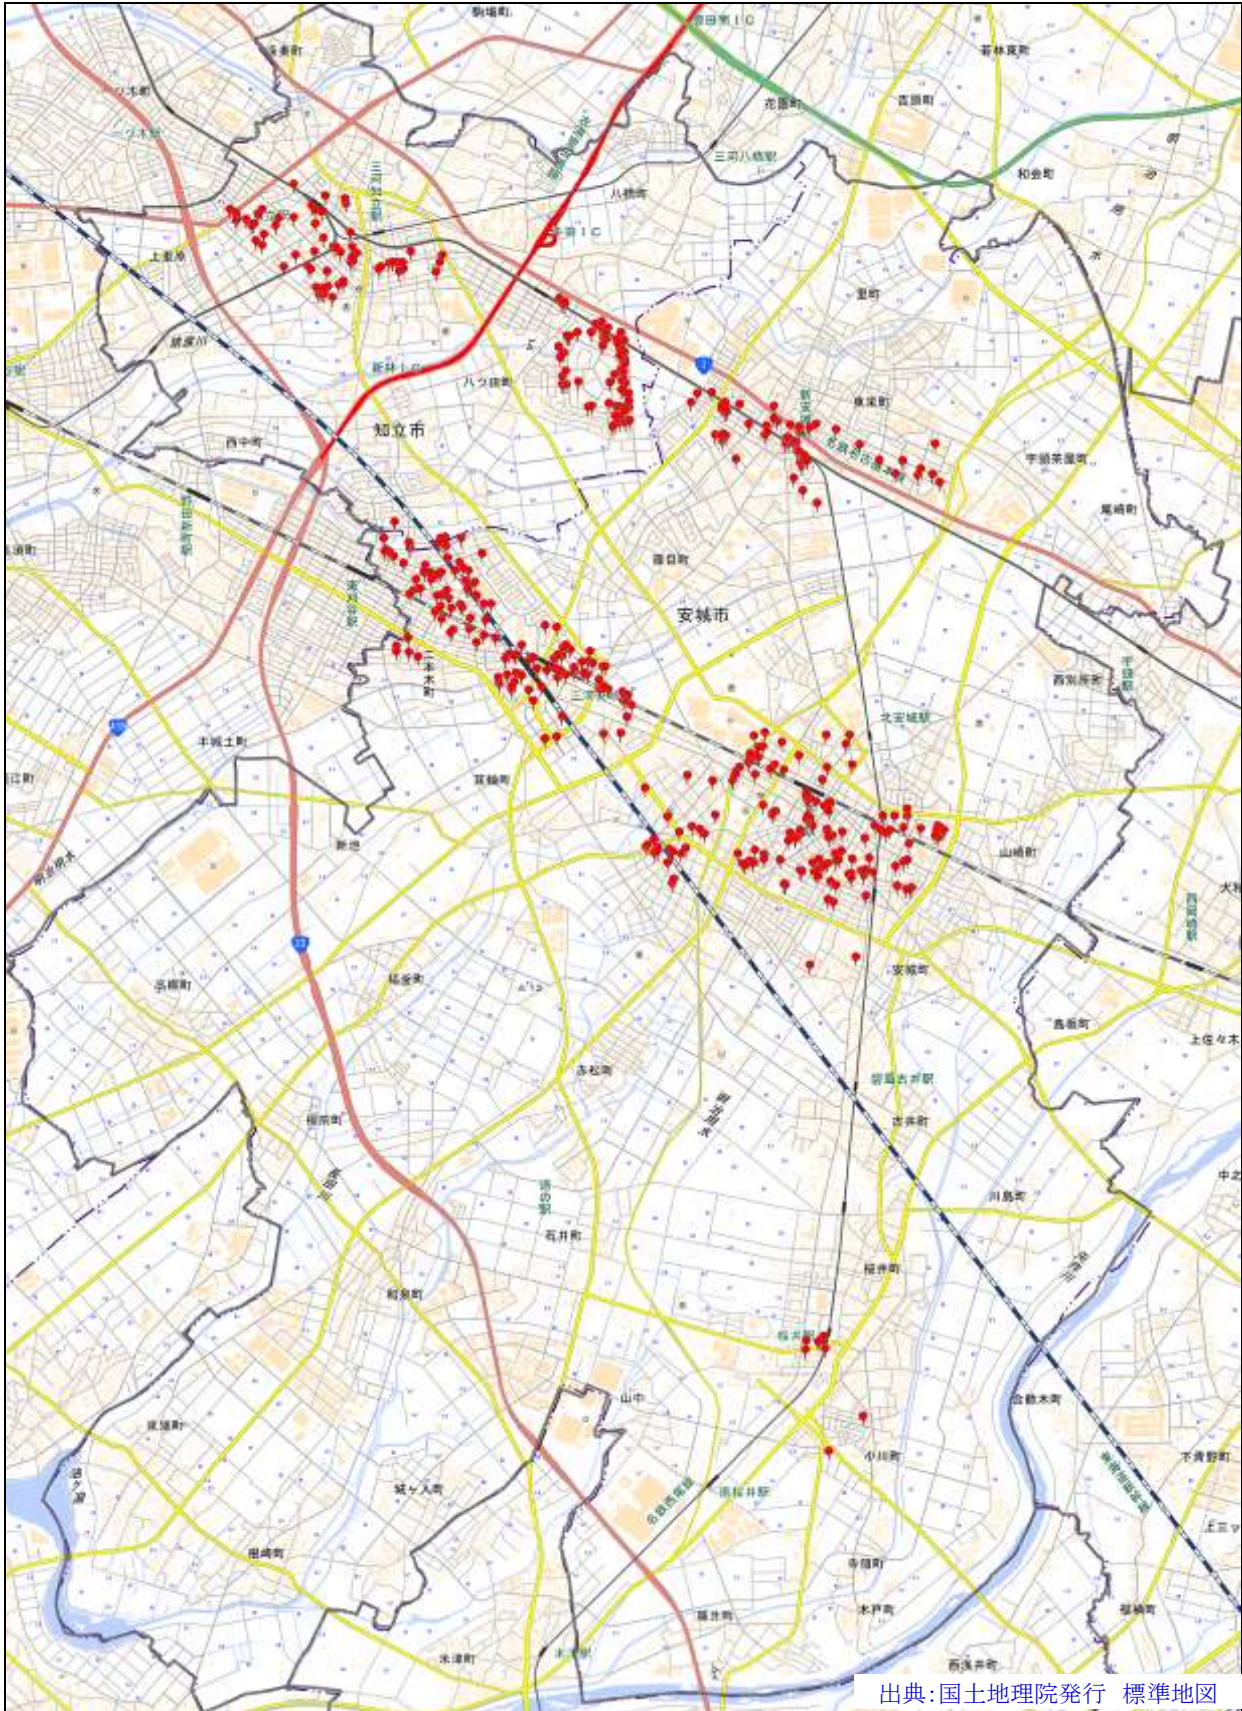

# 安城警察署

駐車監視員活動ガイドラインにおける確認標章の取付け状況

令和3年10月1日～令和4年9月30日 827件