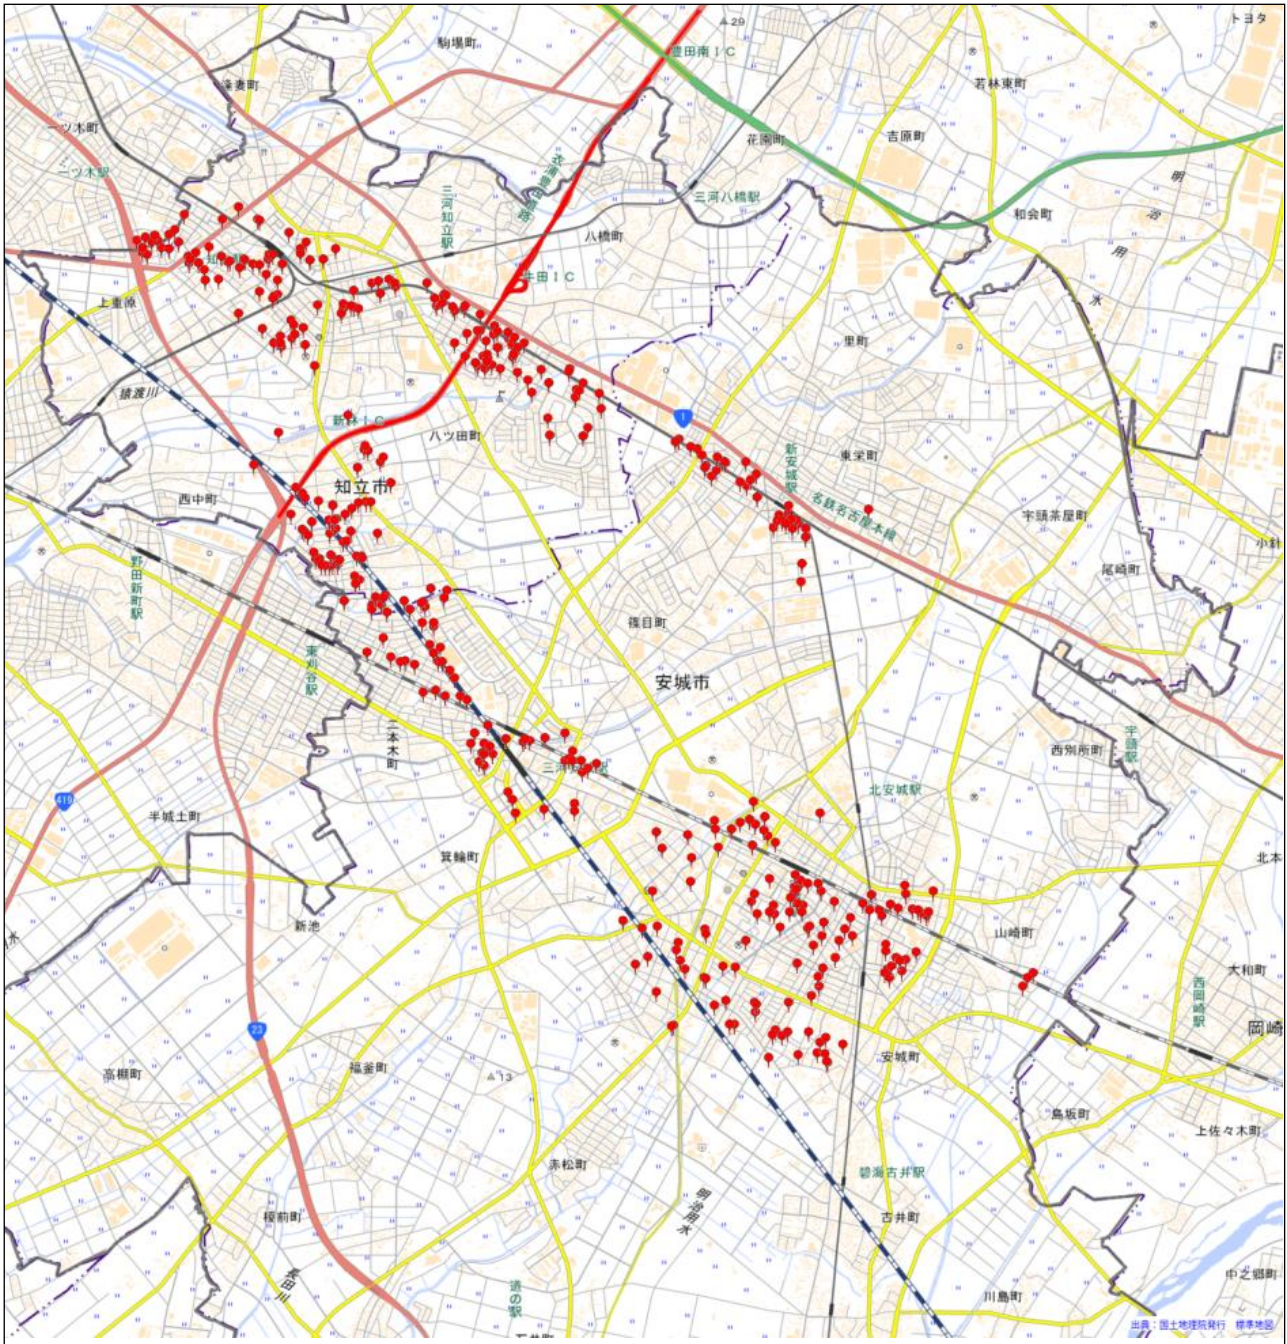

安城警察署

駐車監視員活動ガイドラインにおける確認標章の取付け状況

令和7年4月1日～令和8年3月31日 869件