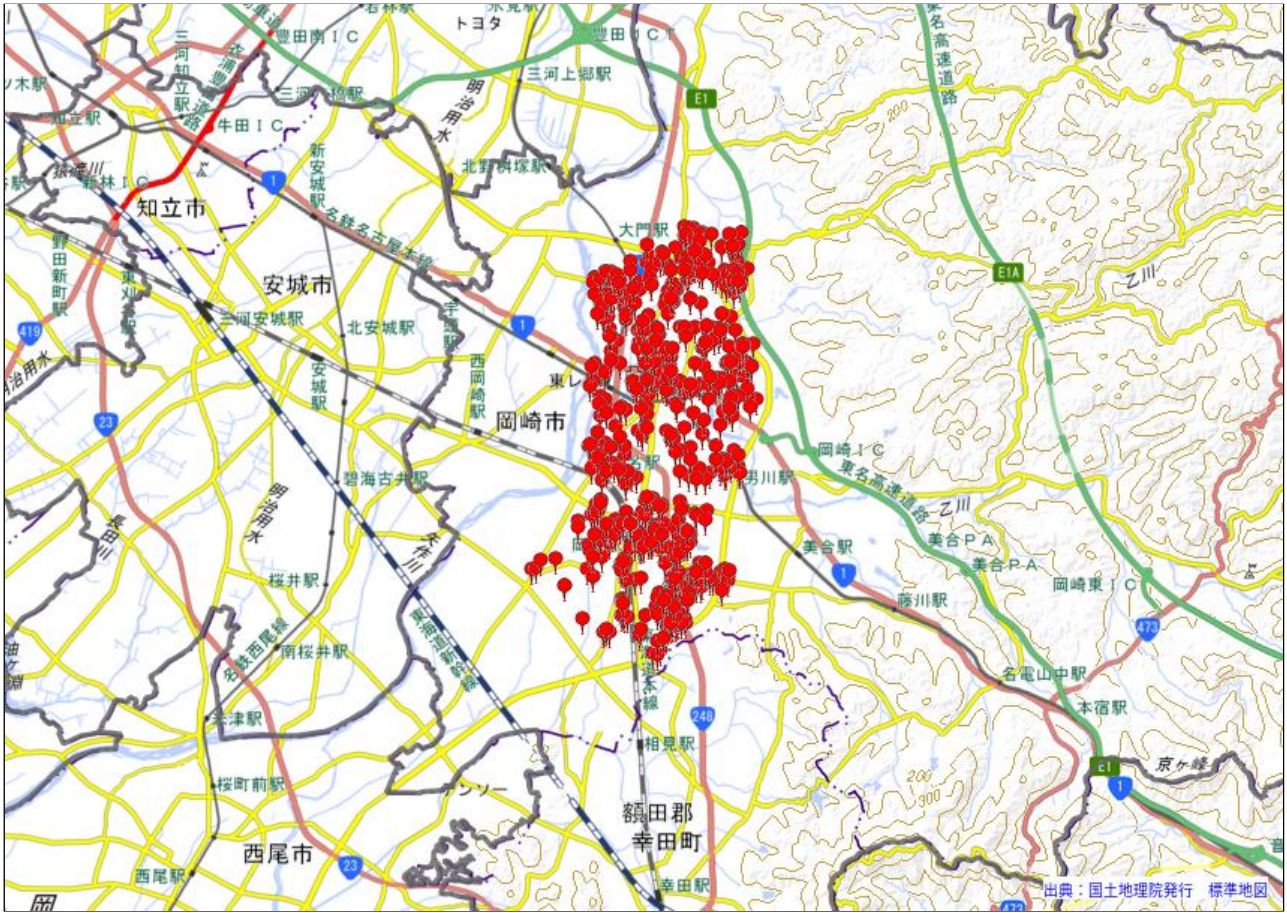

岡崎警察署

駐車監視員活動ガイドラインにおける確認標章の取付け状況

令和6年4月1日~令和7年3月31日 1,022件