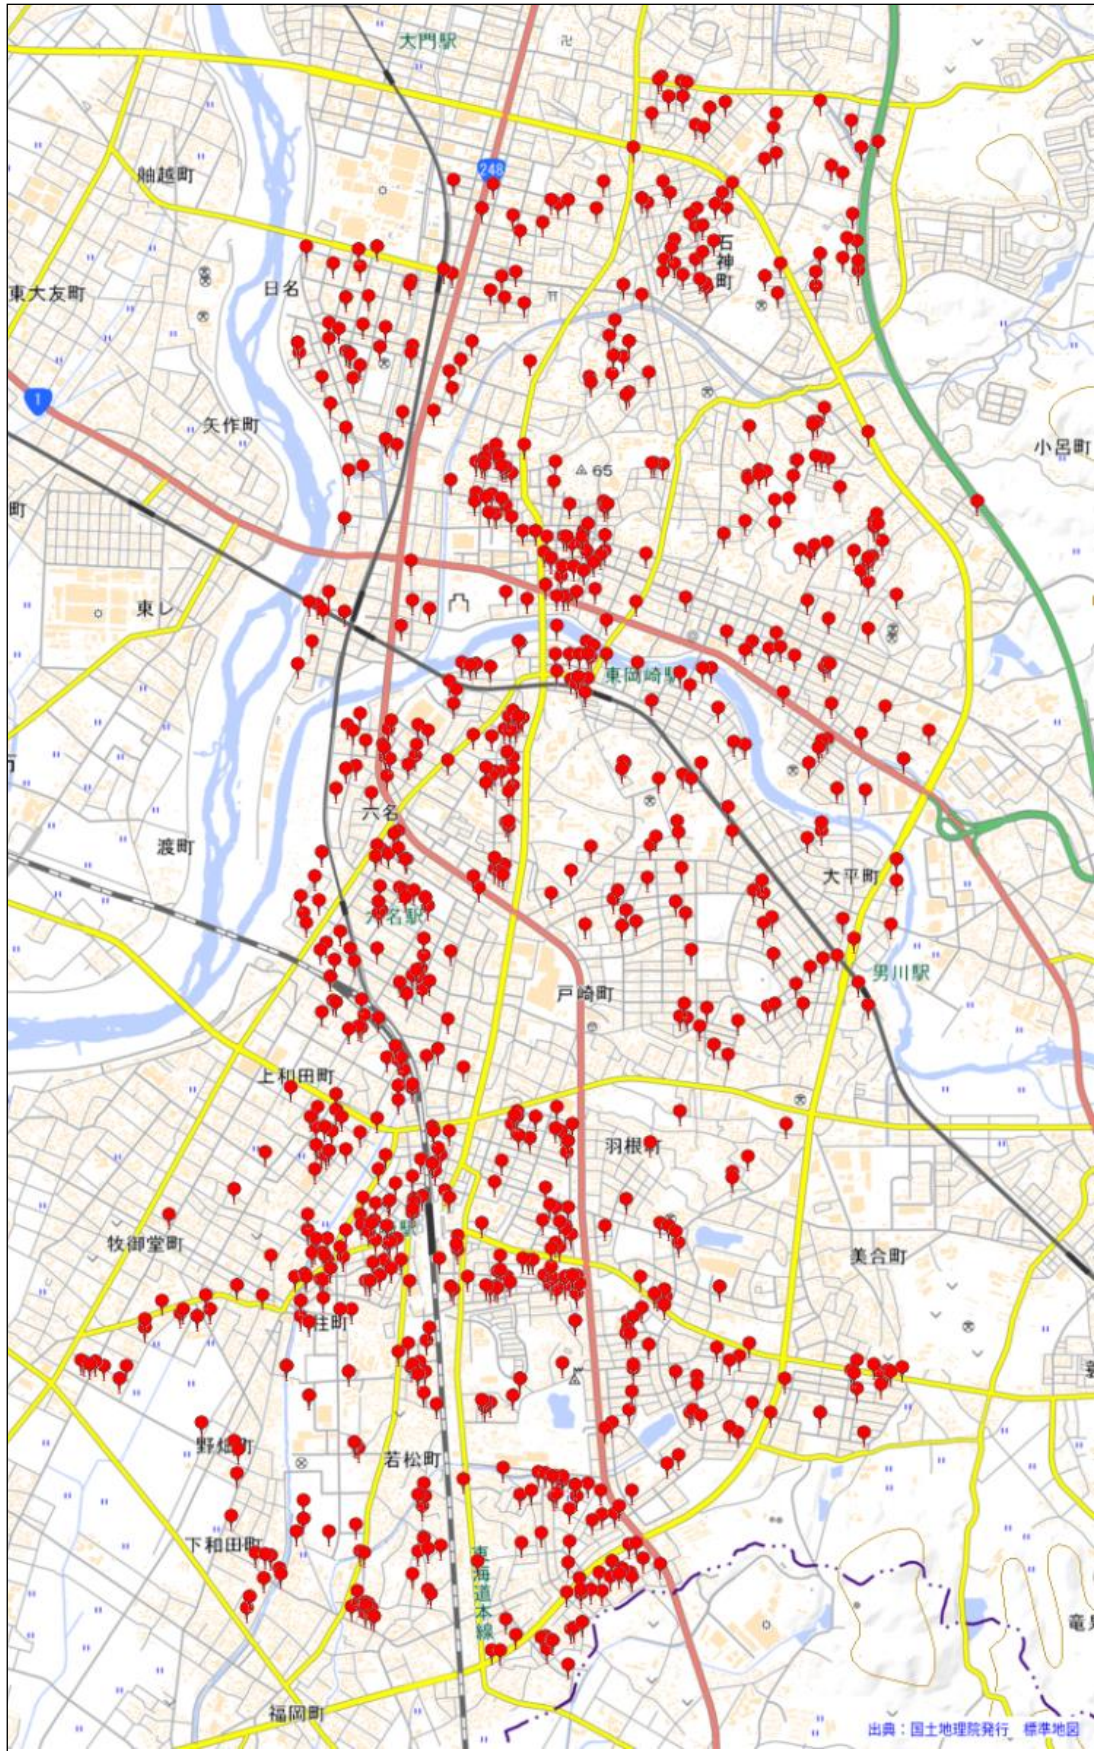

岡崎警察署

駐車監視員活動ガイドラインにおける確認標章の取付け状況

令和7年4月1日～令和8年3月31日 1,281件