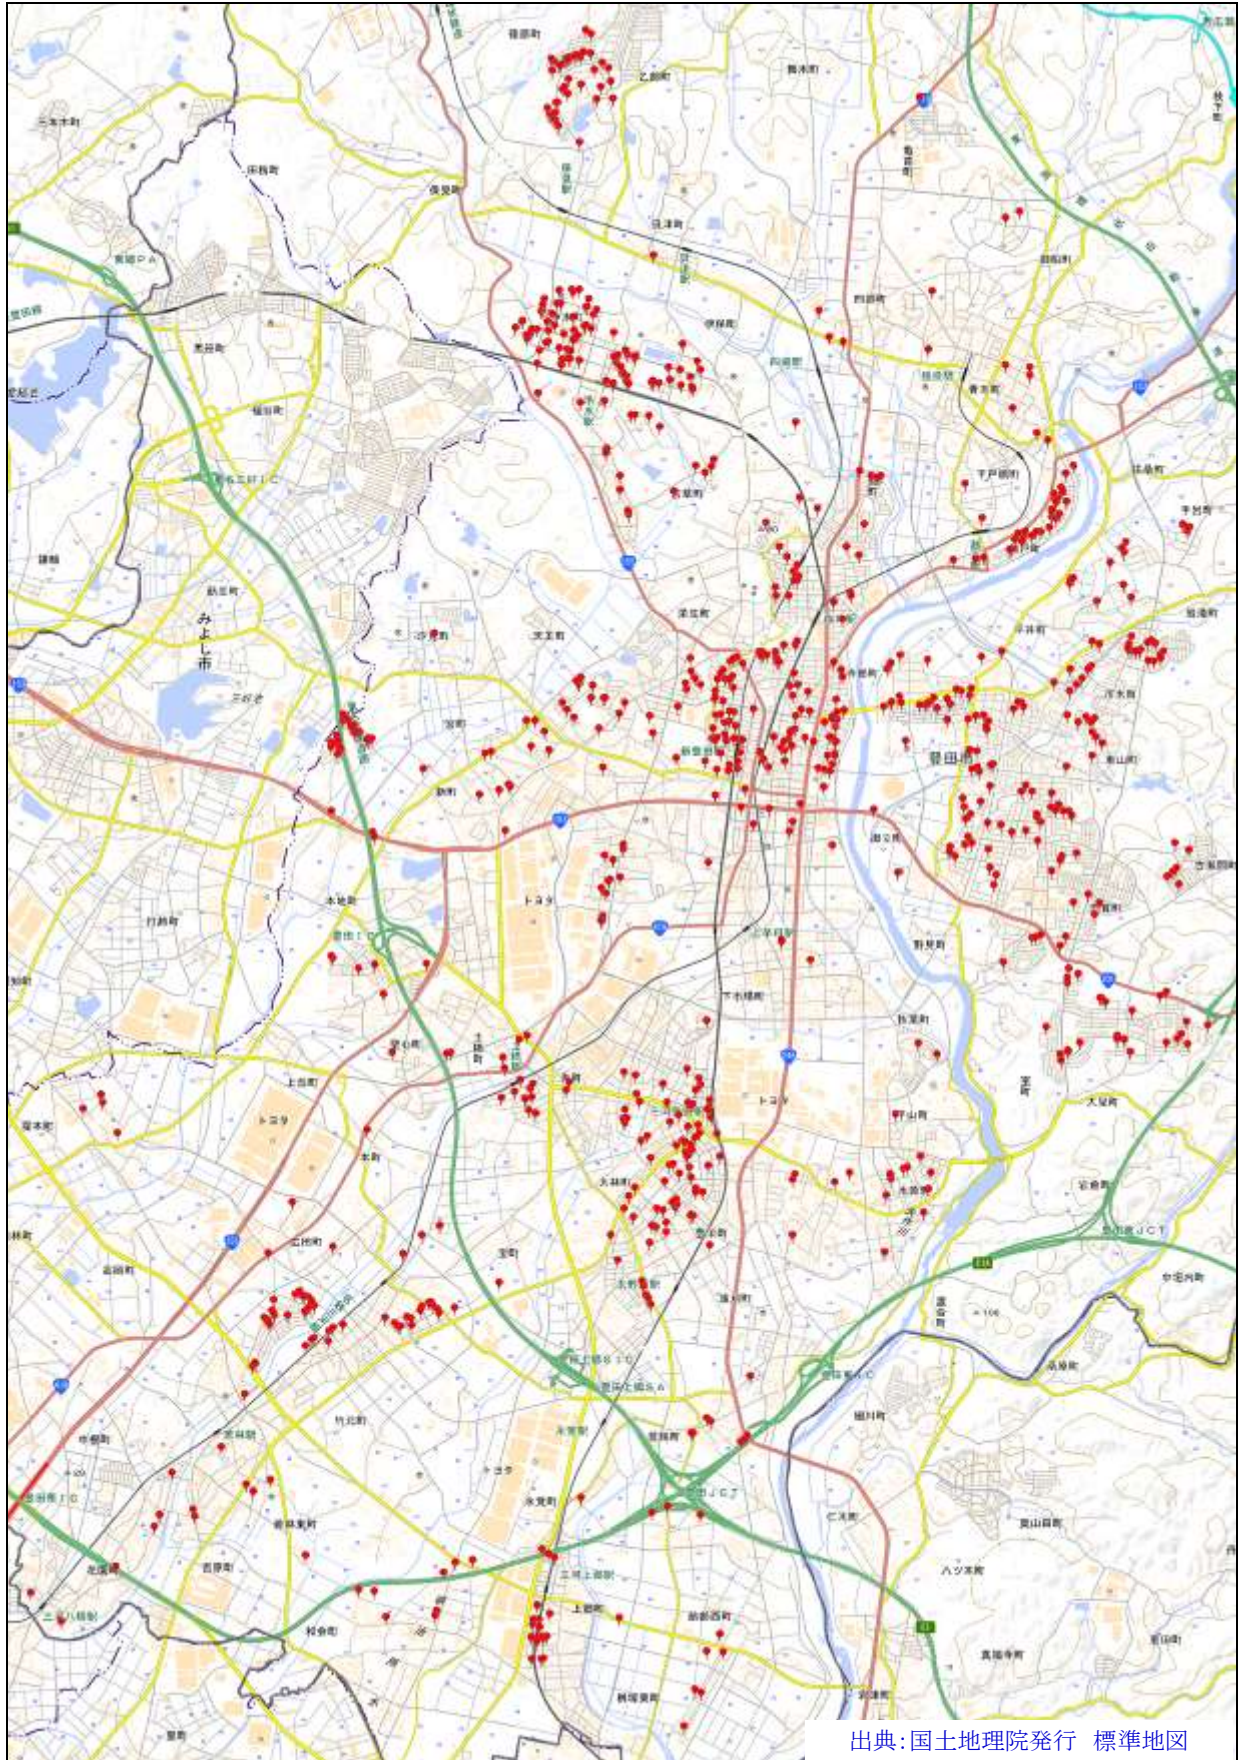

# 豊田警察署

## 駐車監視員活動ガイドラインにおける確認標章の取付け状況

令和3年10月1日～令和4年9月30日 1, 307件