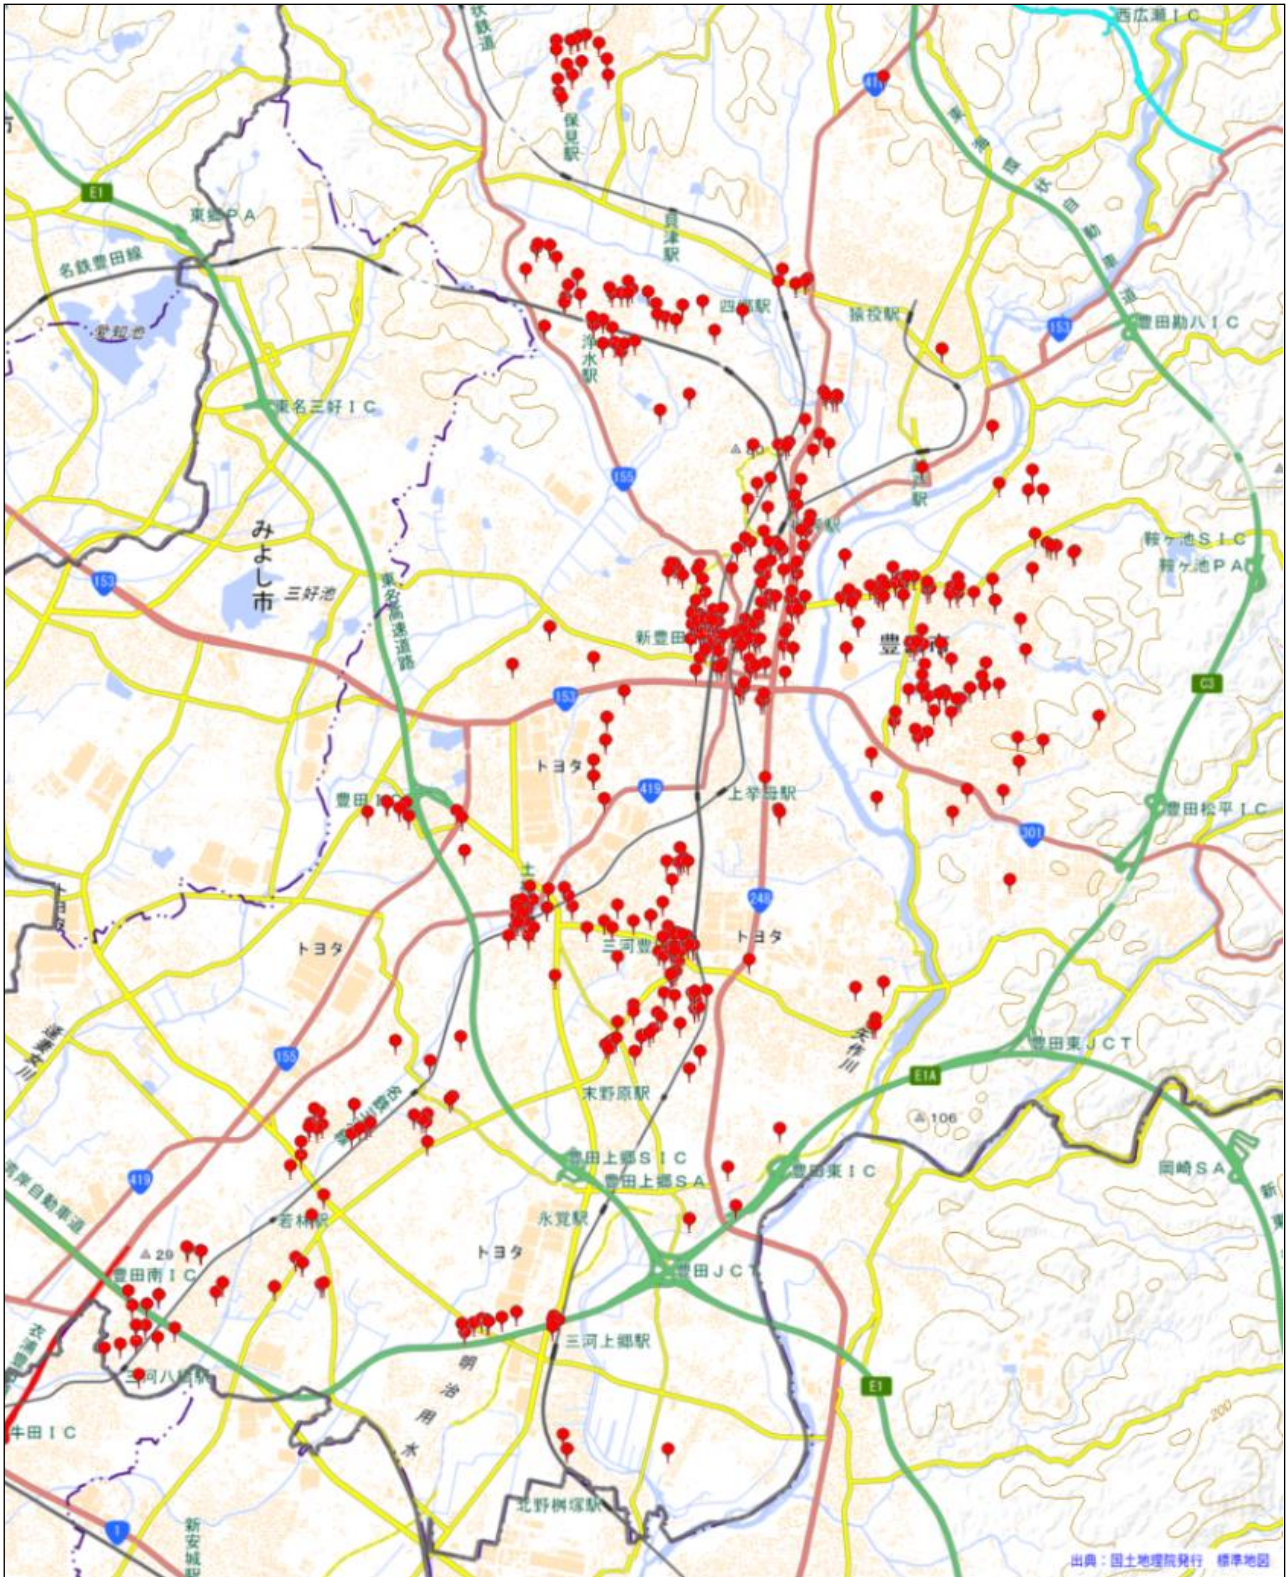

豊田警察署

駐車監視員活動ガイドラインにおける確認標章の取付け状況

令和7年4月1日～令和8年3月31日 744件